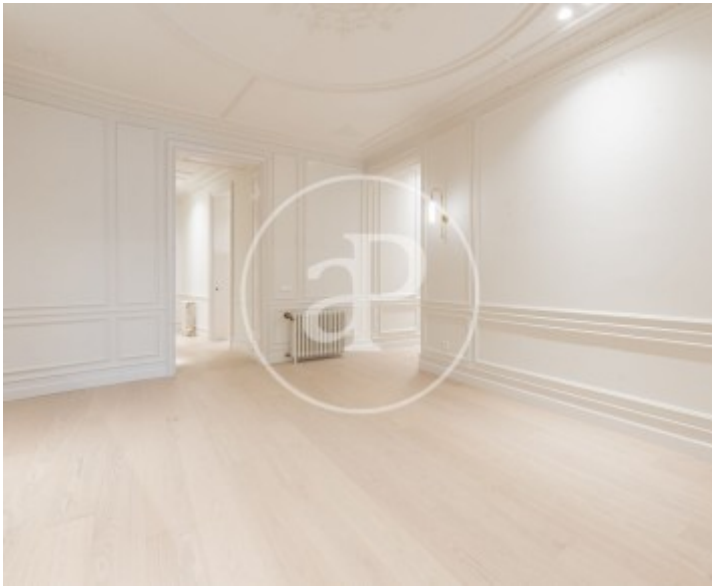

Chueca - Justicia, Madrid

REF. VM2510096

Les dades de cada immoble no són part d'una oferta o contracte. No s'ha de considerar exactes o factuais les declaracions fetes per aProperties, verbalment o per escrit, respecte de l'immoble, l'estat en què es troba o el seu valor. Les fotografies només mostren unes parts determinades de l'immoble tal com eren al moment que es van prendre. Les àrees, dimensions i les distàncies que es proporcionen només són aproximades i han de ser comprovades pel client. Les imatges generades pel l' ordinador solament són una indicació de la possible aparença de l'immoble, i poden canviar a qualsevol moment. La informació respecte a un immoble és susceptible de canviar a qualsevol moment.

Per **més informació** o
per concertar una cita

apropertiesmadrid@aproperties.es
Tel: 91 800 54 65
www.aproperties.es