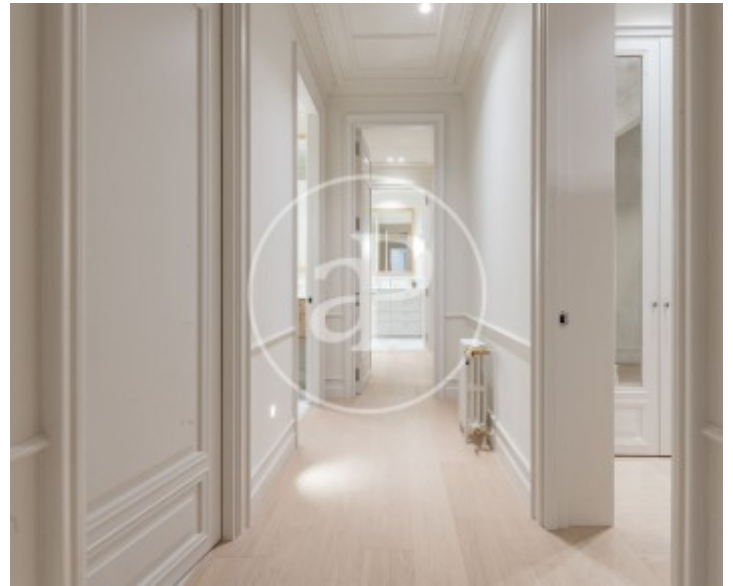

Chueca - Justicia, Madrid

REF. VM2510096

Les dades de cada immoble no són part d'una oferta o contracte. No s'ha de considerar exactes o factuais les declaracions fetes per aProperties, verbalment o per escrit, respecte de l'immoble, l'estat en què es troba o el seu valor. Les fotografies només mostren unes parts determinades de l'immoble tal com eren al moment que es van prendre. Les àrees, dimensions i les distàncies que es proporcionen només són aproximades i han de ser comprovades pel client. Les imatges generades pel l' ordinador solament són una indicació de la possible aparença de l'immoble, i poden canviar a qualsevol moment. La informació respecte a un immoble és susceptible de canviar a qualsevol moment.

Per **més informació** o
per concertar una cita

apropertiesmadrid@aproperties.es
Tel: 91 800 54 65
www.aproperties.es