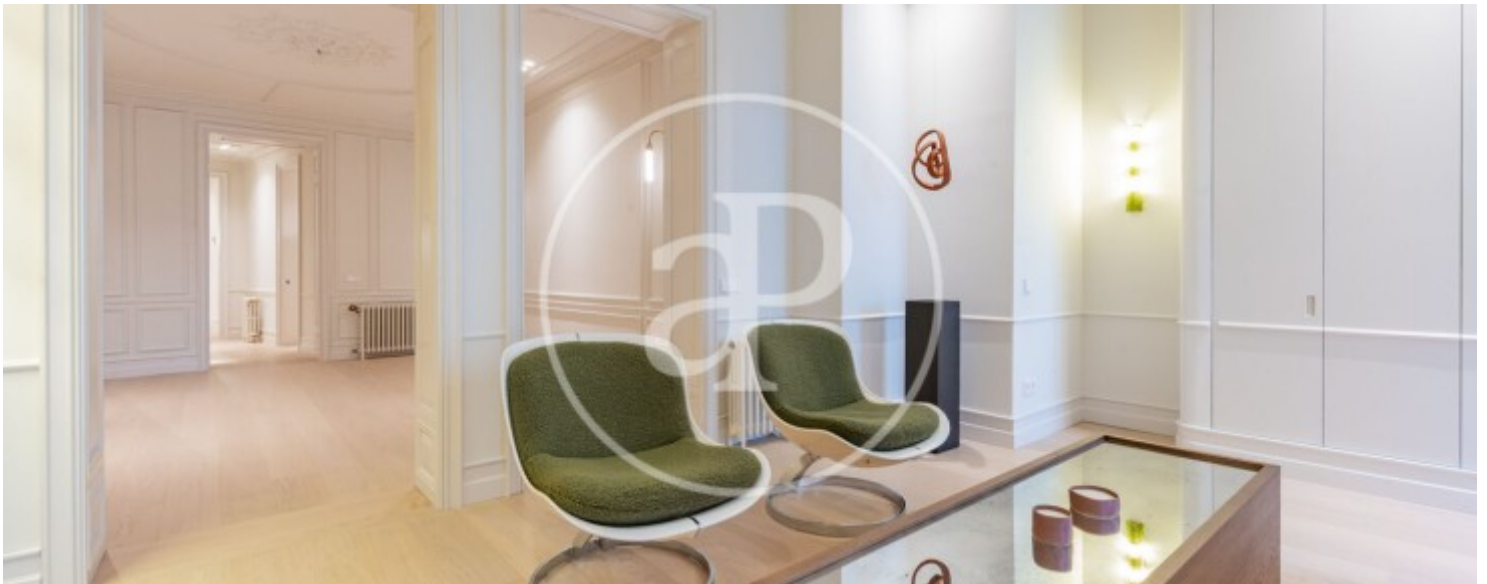

Chueca - Justicia, Madrid

REF. VM2510096