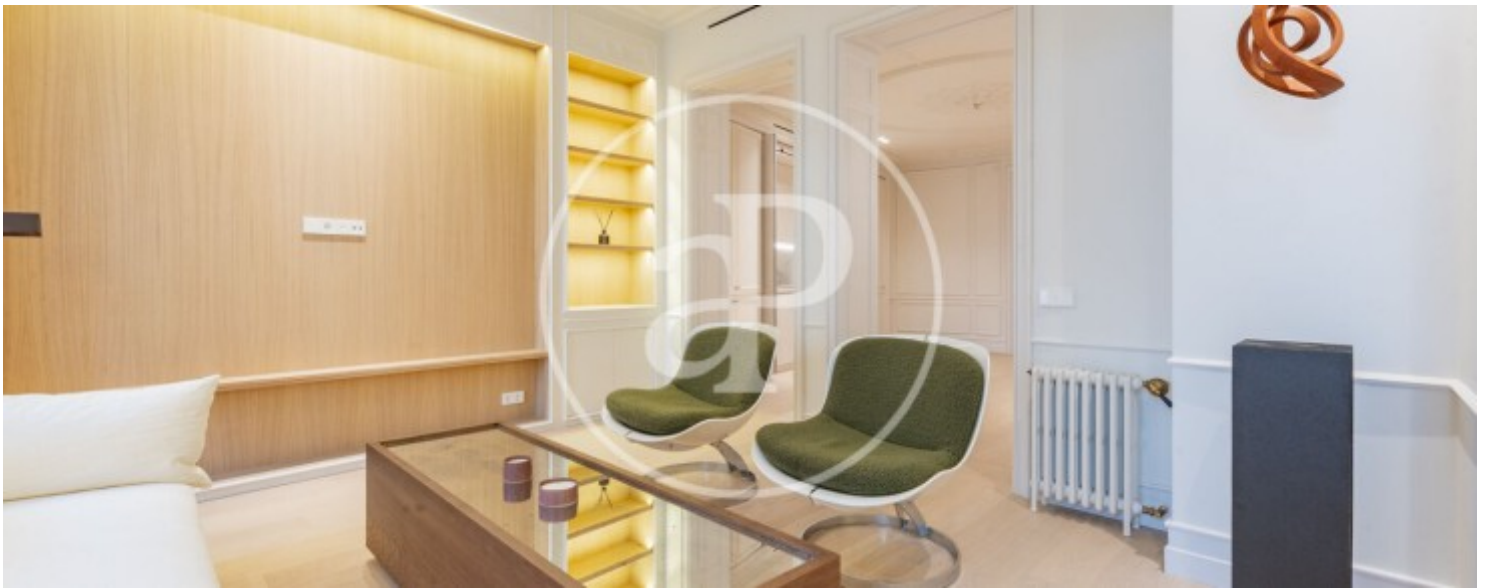

Banys
2

Preu
1.650.000 €

Contacta amb nosaltres,
estarem encantats d'atendre't,
per oferir-te més detalls i informació.

Chueca - Justicia, Madrid

REF. VM2510096

Chueca - Justicia, Madrid

REF. VM2510096

Chueca - Justicia, Madrid