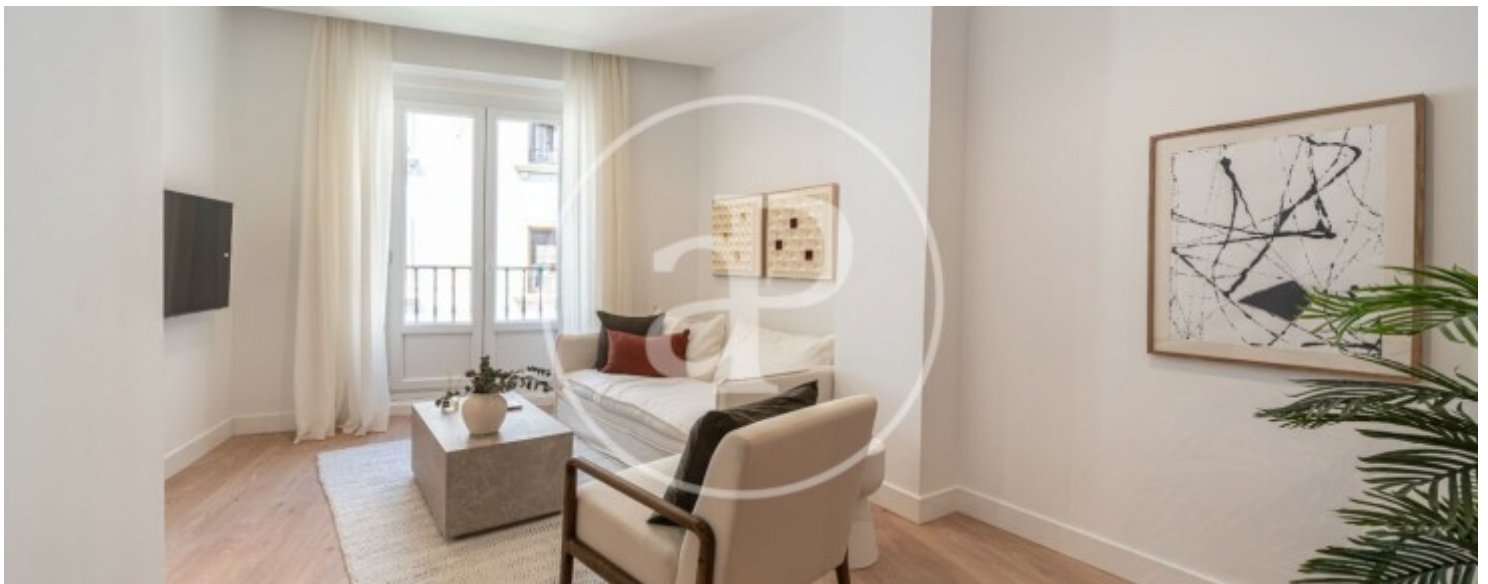

Chueca - Justicia, Madrid

REF. VM2512042