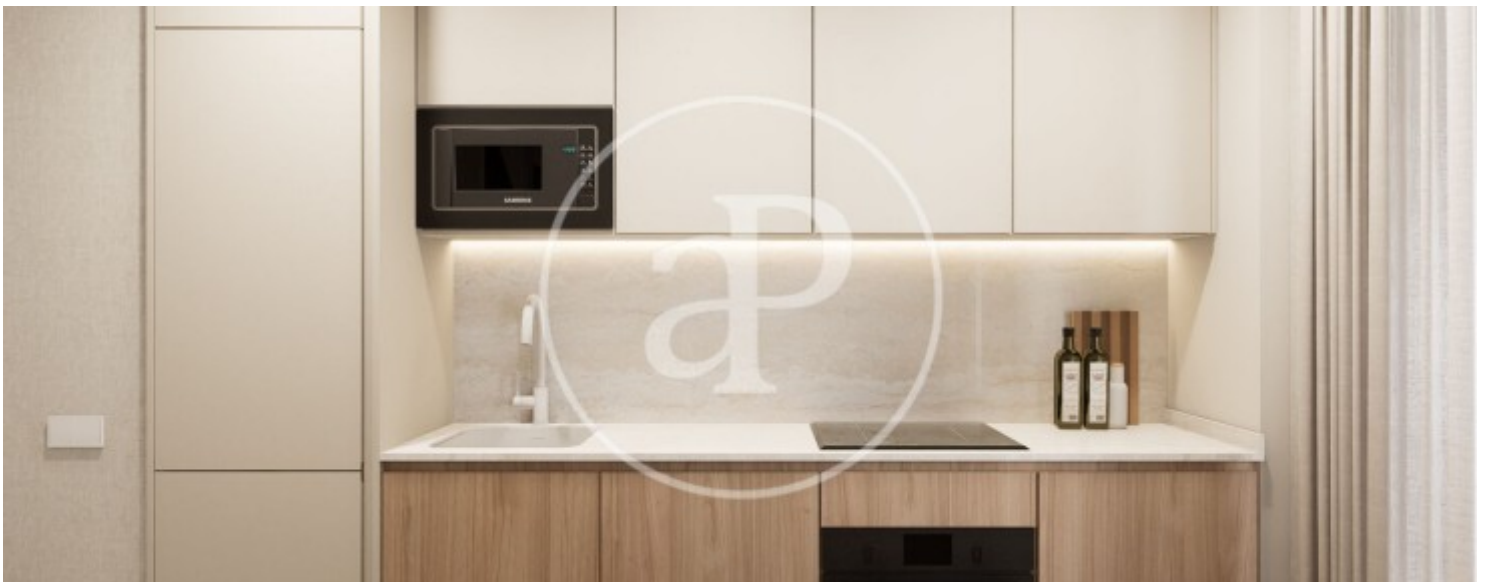

Chueca - Justicia, Madrid

REF. VM2506104