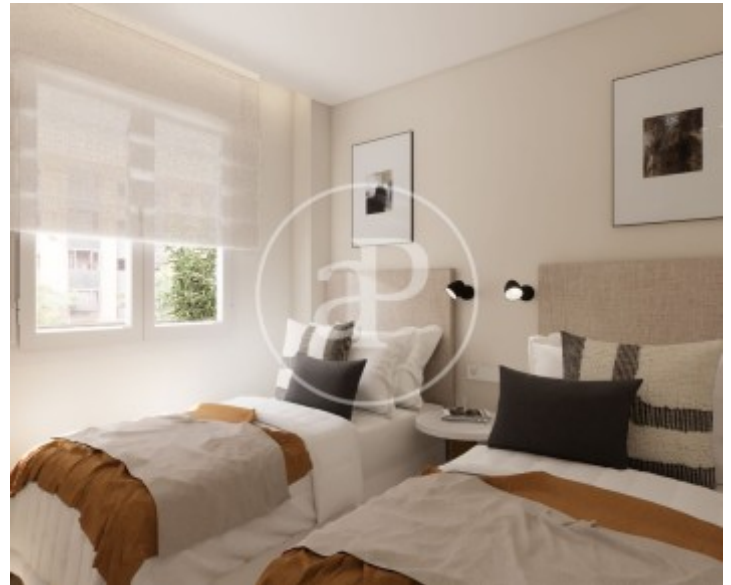

Chueca - Justicia, Madrid

REF. VM2506104

Les dades de cada immoble no són part d'una oferta o contracte. No s'ha de considerar exactes o factuais les declaracions fetes per aProperties, verbalment o per escrit, respecte de l'immoble, l'estat en què es troba o el seu valor. Les fotografies només mostren unes parts determinades de l'immoble tal com eren al moment que es van prendre. Les àrees, dimensions i les distàncies que es proporcionen només són aproximades i han de ser comprovades pel client. Les imatges generades pel l'ordinador solament són una indicació de la possible aparença de l'immoble, i poden canviar a qualsevol moment. La informació respecte a un immoble és susceptible de canviar a qualsevol moment.

Per **més informació** o
per concertar una cita

apropertiesmadrid@aproperties.es
Tel: 91 800 54 65
www.aproperties.es