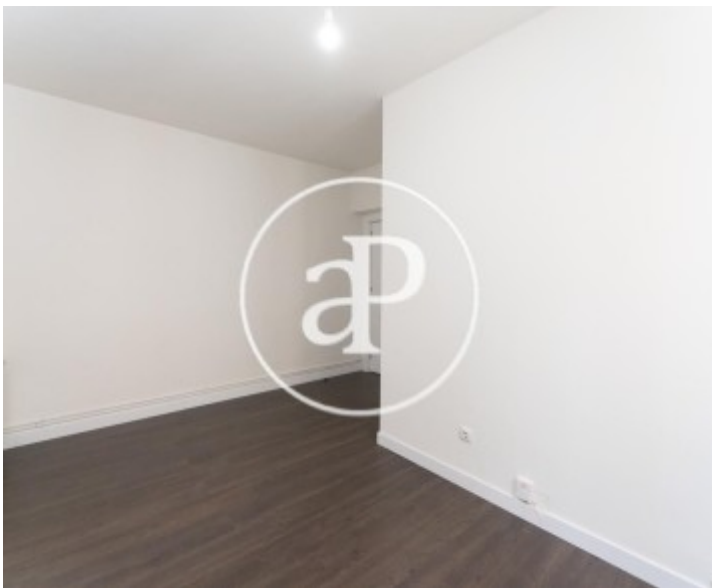

Chueca - Justicia, Madrid

REF. AM2301076