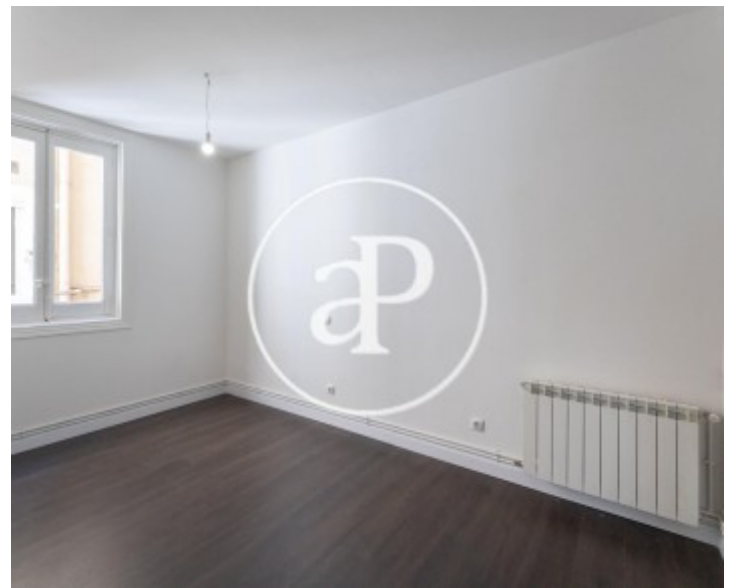

Chueca - Justicia, Madrid

REF. AM2301076