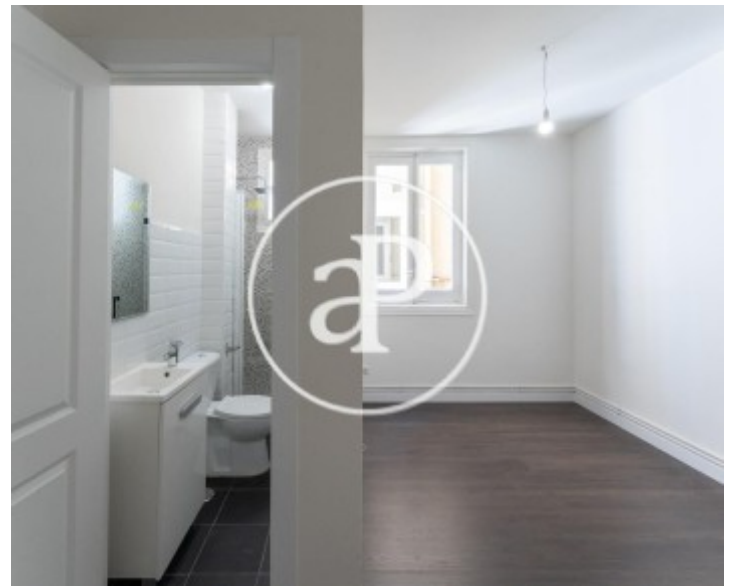

Chueca - Justicia, Madrid

REF. AM2301076

Les dades de cada immoble no són part d'una oferta o contracte. No s'ha de considerar exactes o factuais les declaracions fetes per aProperties, verbalment o per escrit, respecte de l'immoble, l'estat en què es troba o el seu valor. Les fotografies només mostren unes parts determinades de l'immoble tal com eren al moment que es van prendre. Les àrees, dimensions i les distàncies que es proporcionen només són aproximades i han de ser comprovades pel client. Les imatges generades pel l'ordinador solament són una indicació de la possible aparença de l'immoble, i poden canviar a qualsevol moment. La informació respecte a un immoble és susceptible de canviar a qualsevol moment.

Per **més informació** o
per concertar una cita

apropertiesmadrid@aproperties.es
Tel: 91 800 54 65
www.aproperties.es