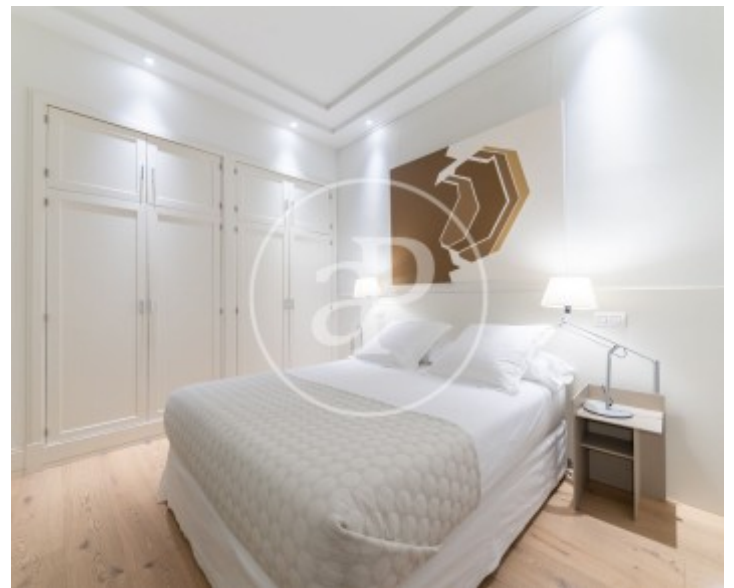

Chueca - Justicia, Madrid

REF. AM2606051