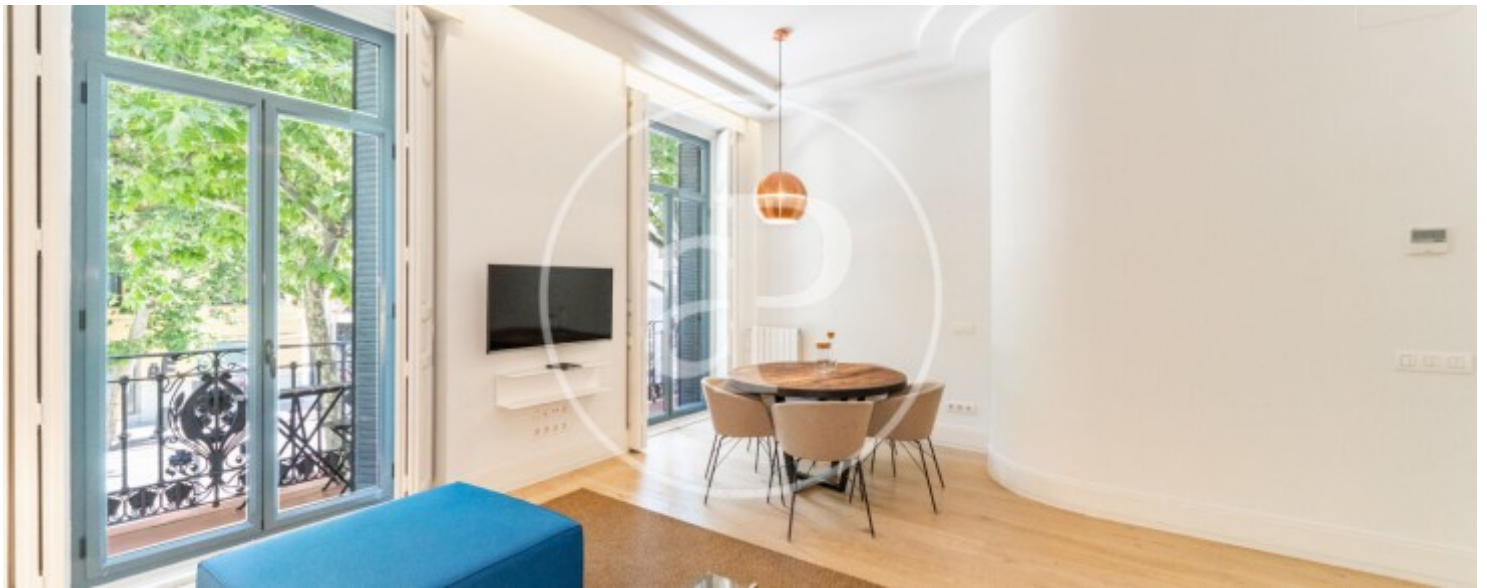

Chueca - Justicia, Madrid

REF. AM2606051