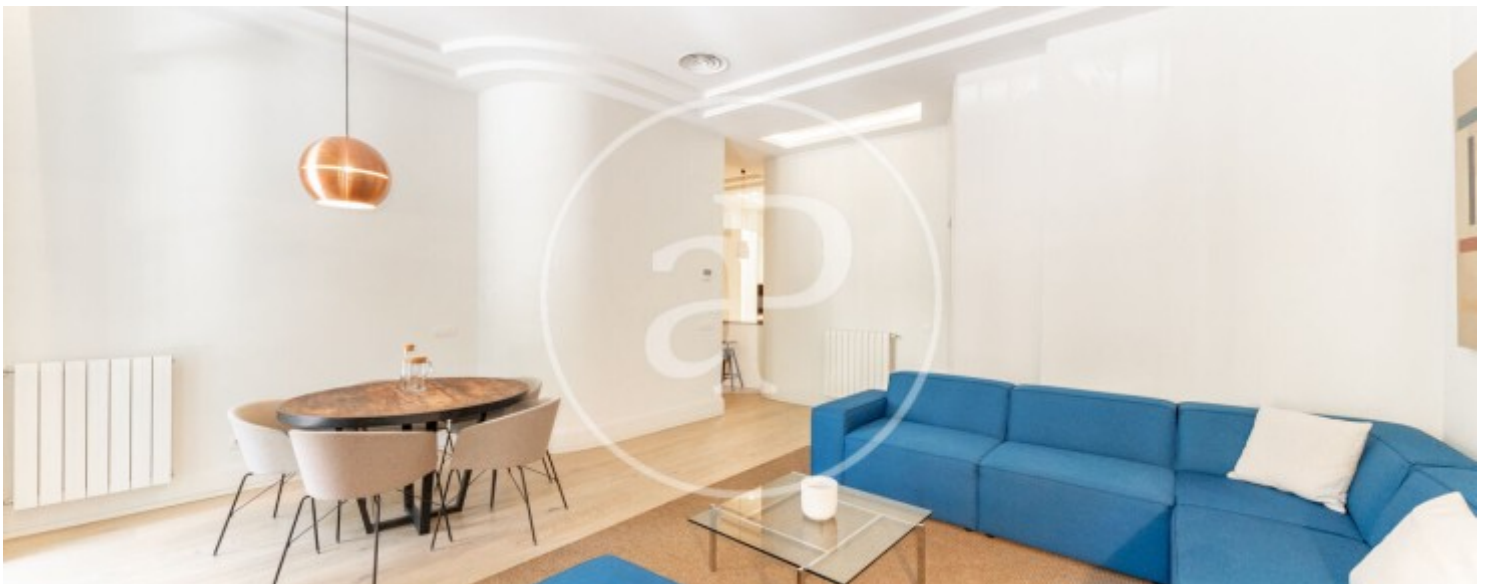

Chueca - Justicia, Madrid

REF. AM2606051