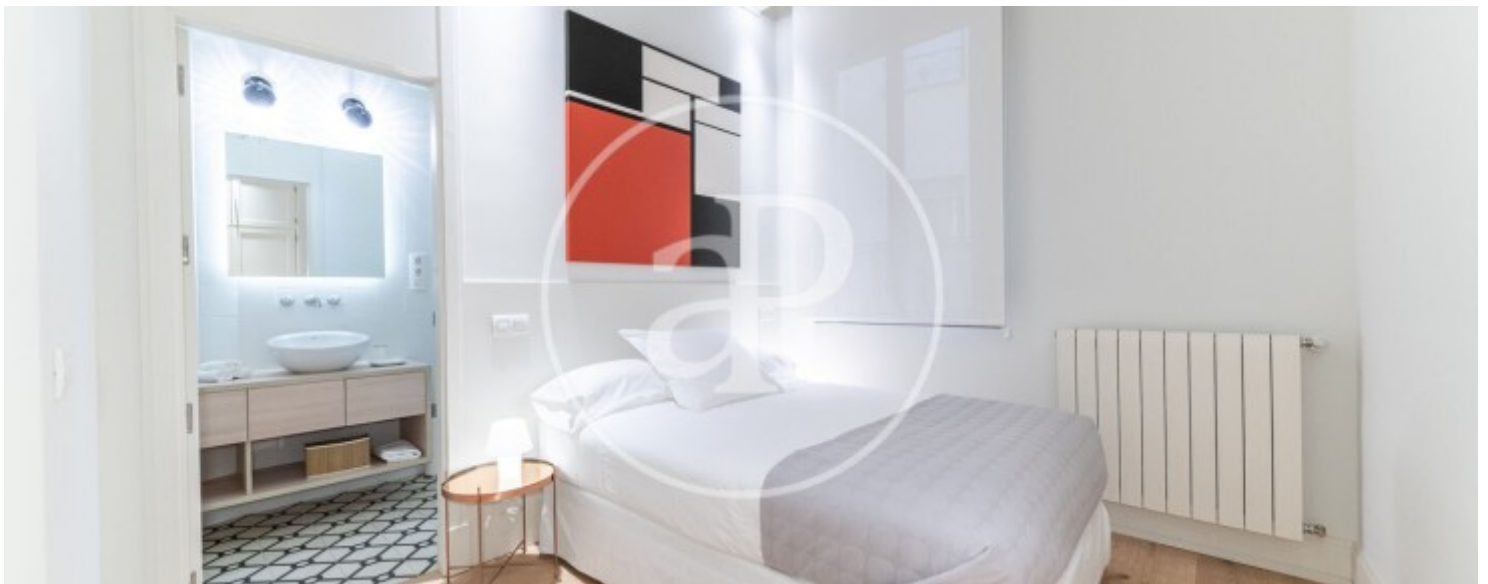

Chueca - Justicia, Madrid

REF. AM2606051