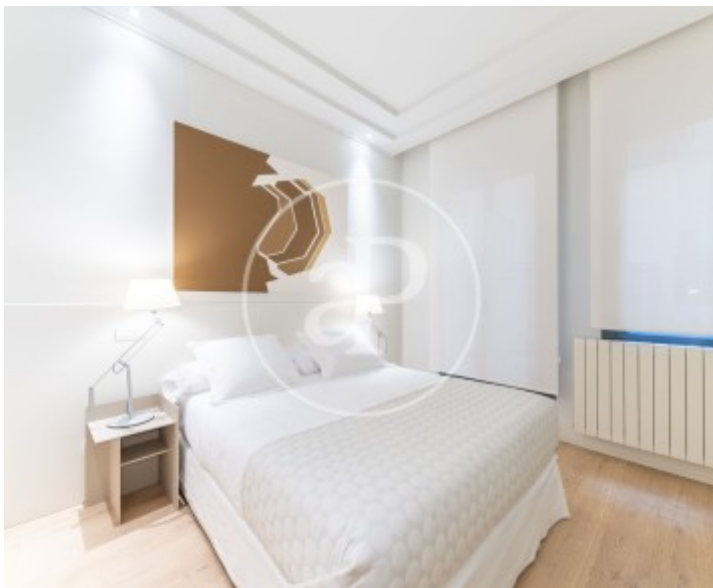

Chueca - Justicia, Madrid

REF. AM2606051