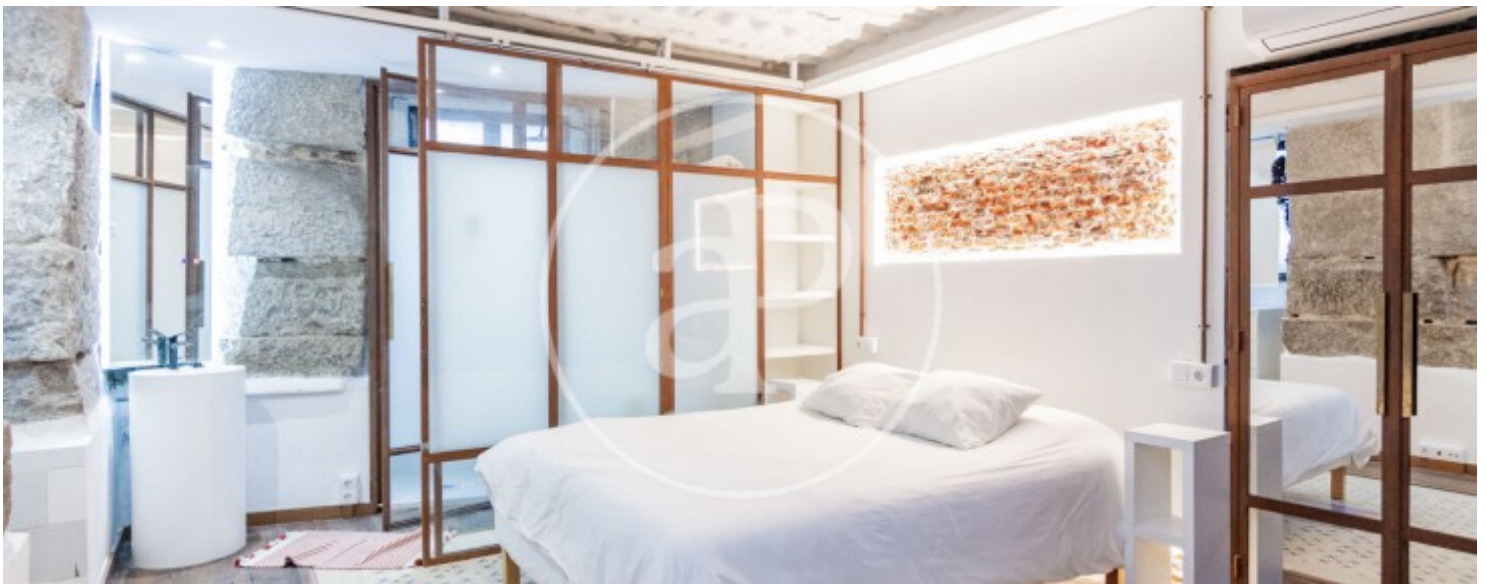

Chueca - Justicia, Madrid

REF. VM2407045