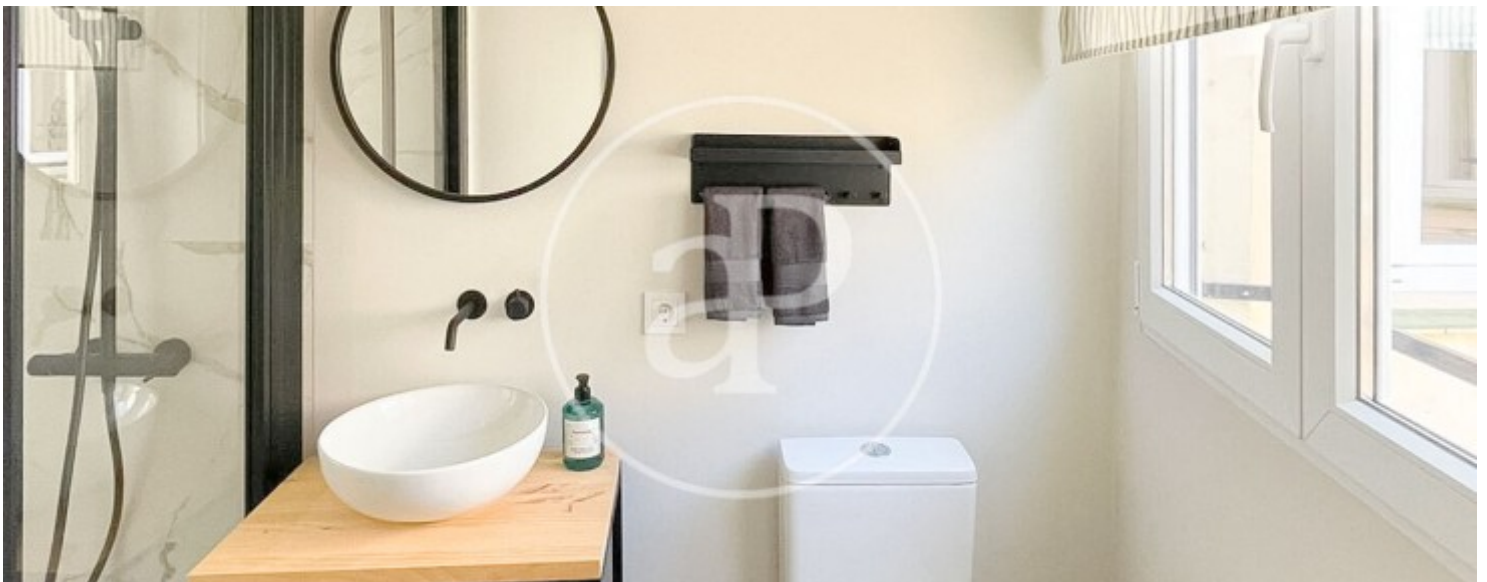

Chueca - Justicia, Madrid

REF. AM2606107