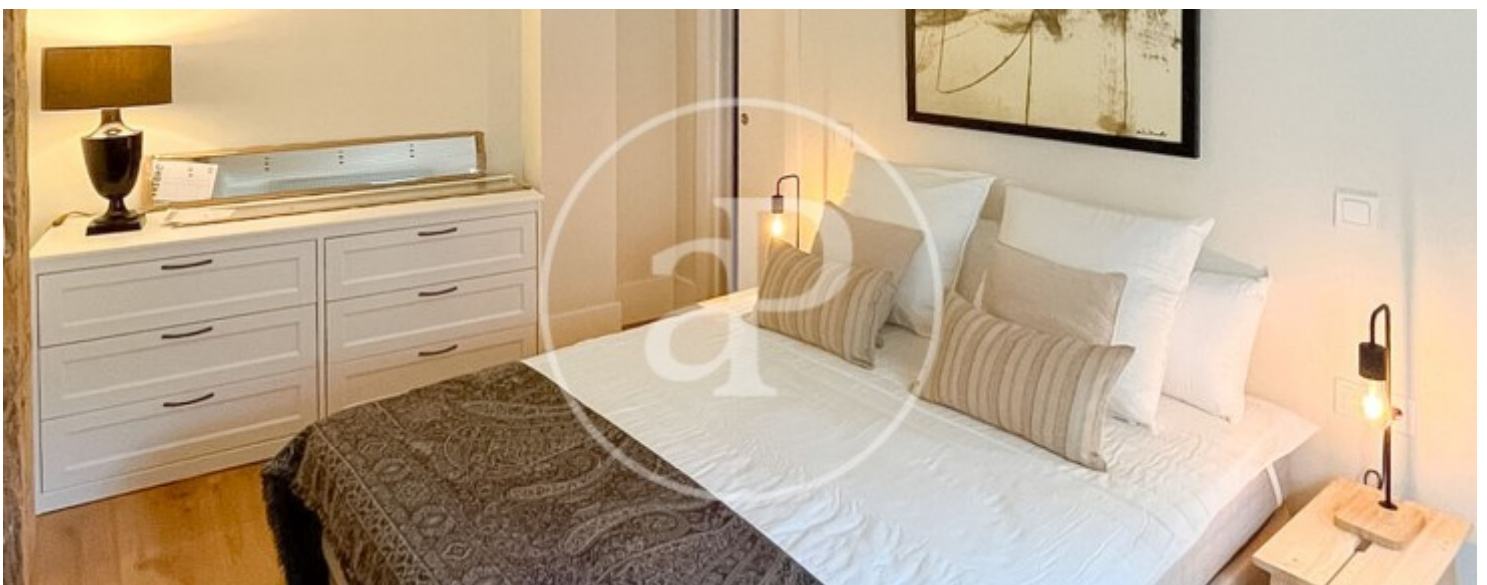

Chueca - Justicia, Madrid

REF. AM2606107