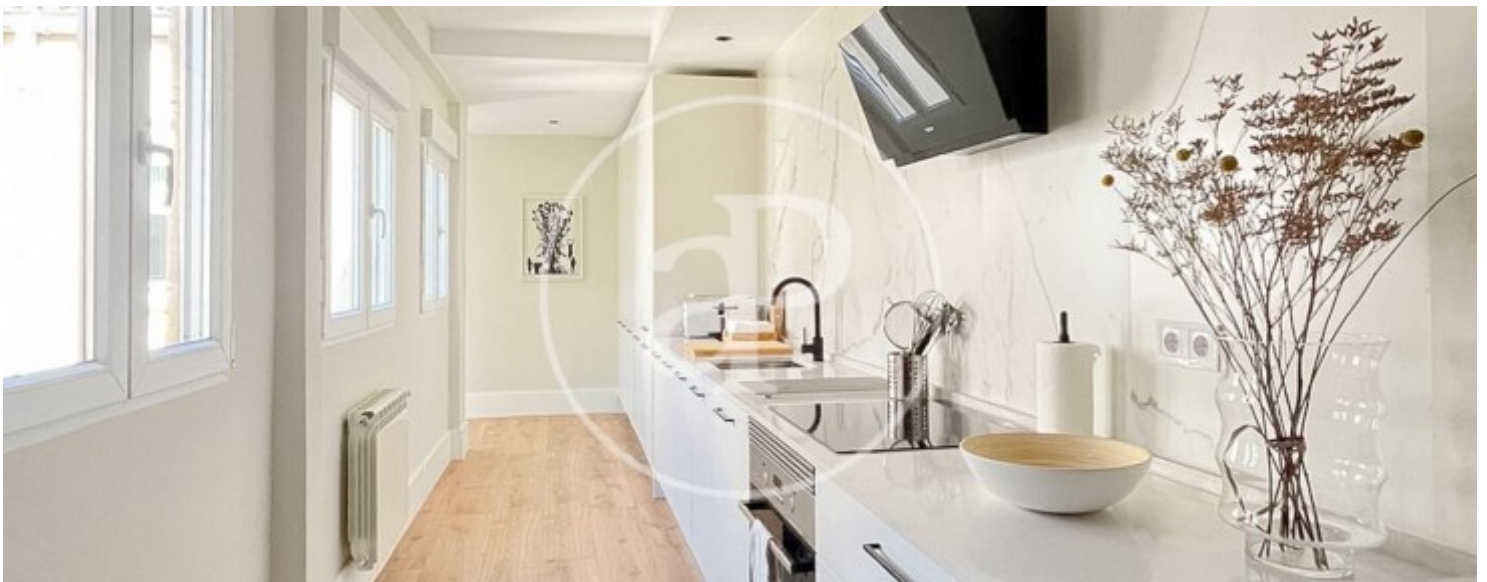

Chueca - Justicia, Madrid

REF. AM2606107