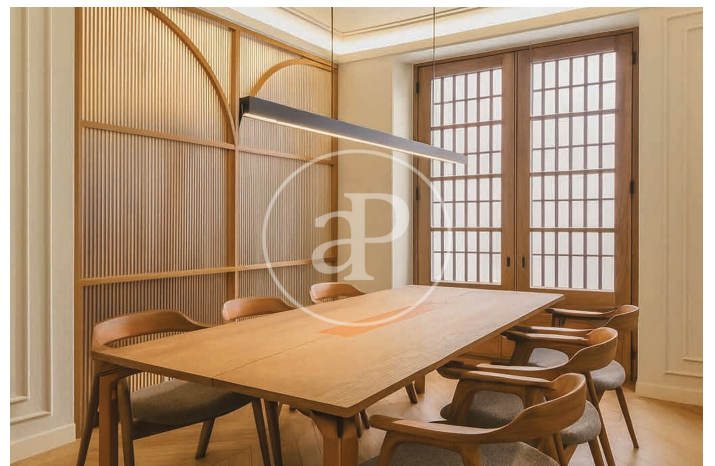

(Chueca - Justicia)

Ref: ONM2605001