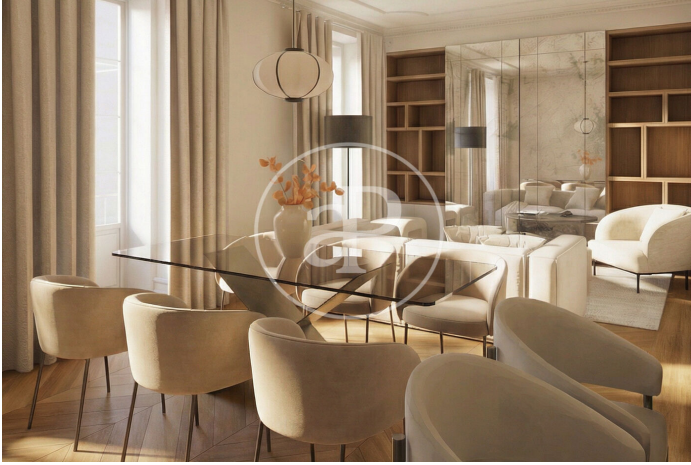

(Chueca - Justicia)

Ref: ONM2605001