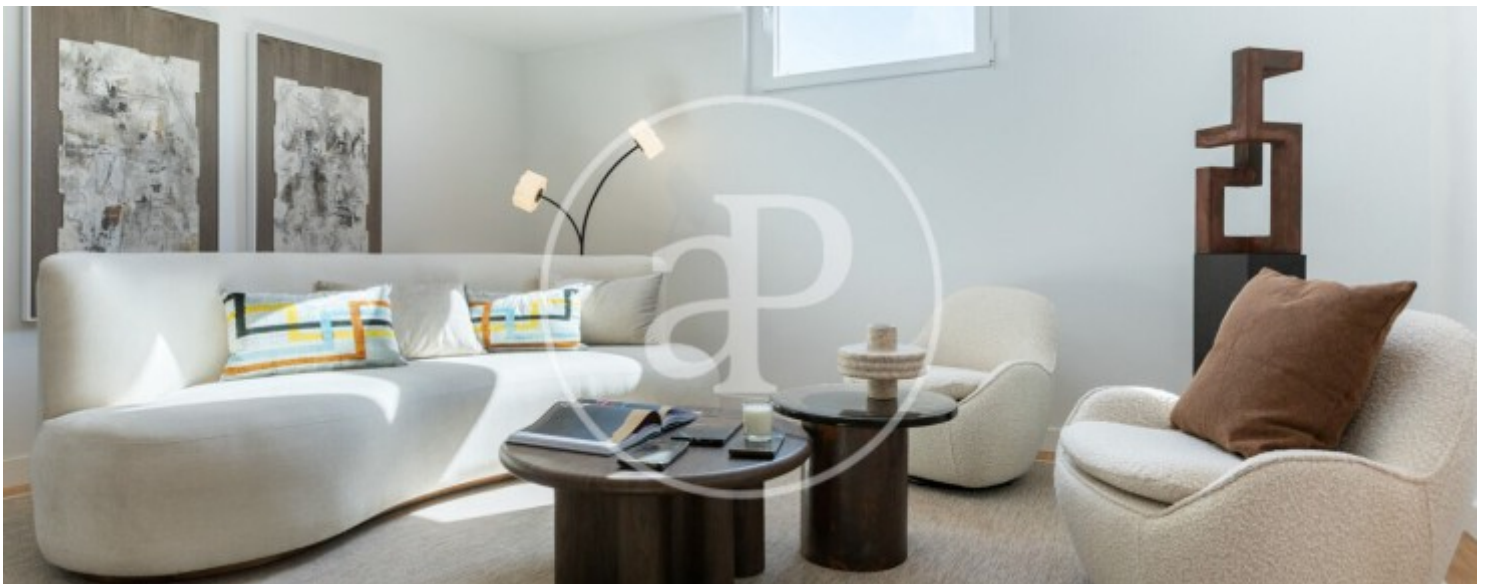

Chueca - Justicia, Madrid

REF. VM2603091