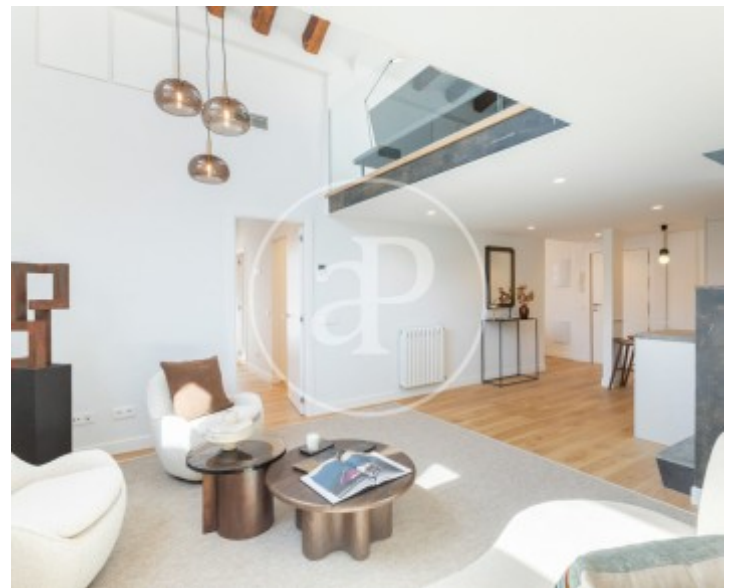

Chueca - Justicia, Madrid

REF. VM2603091