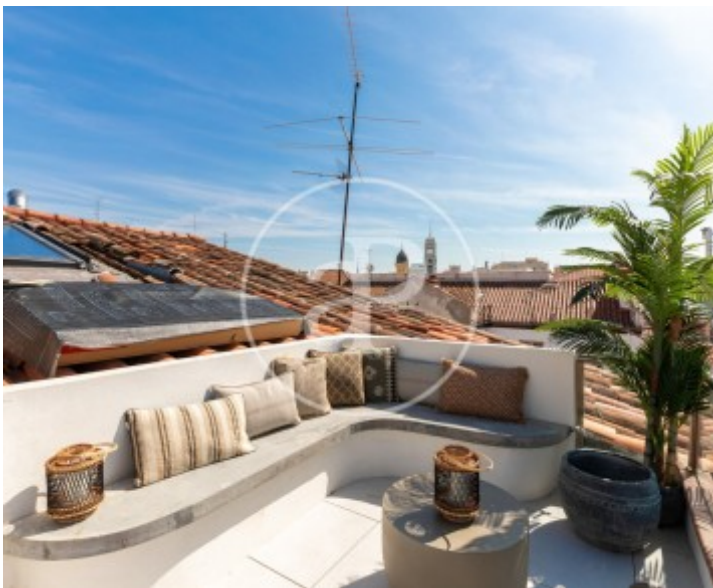

Chueca - Justicia, Madrid

REF. VM2603091