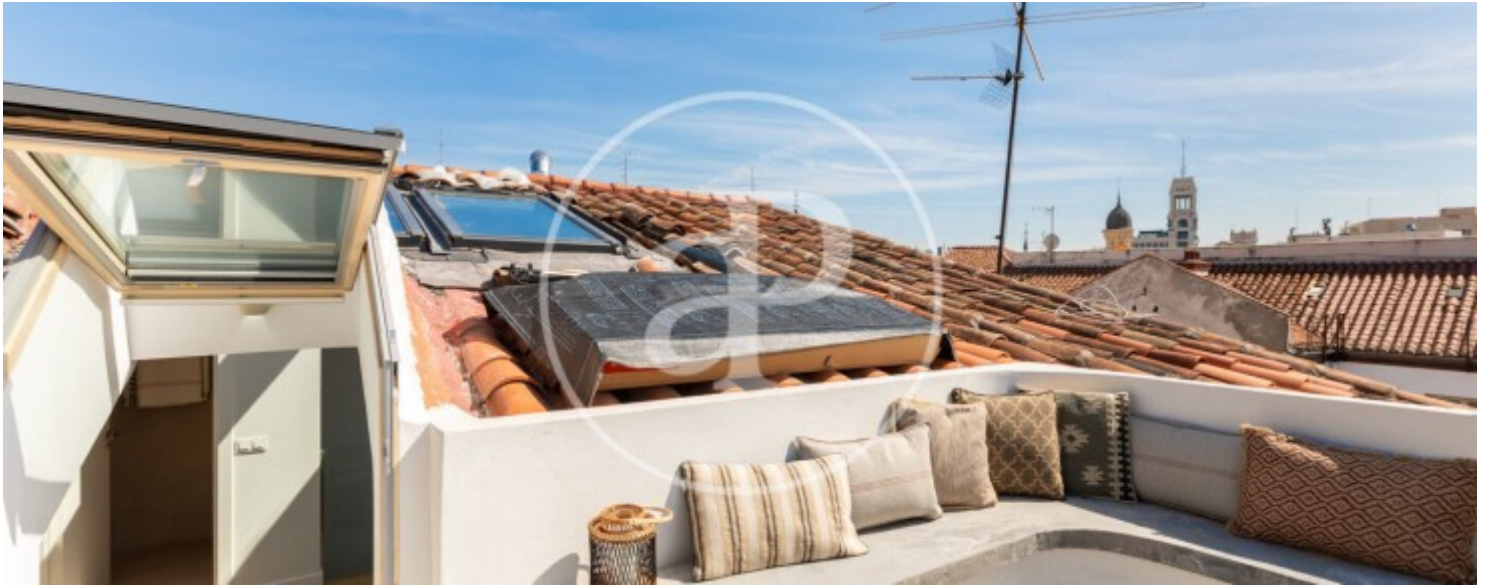

Chueca - Justicia, Madrid

REF. VM2603091