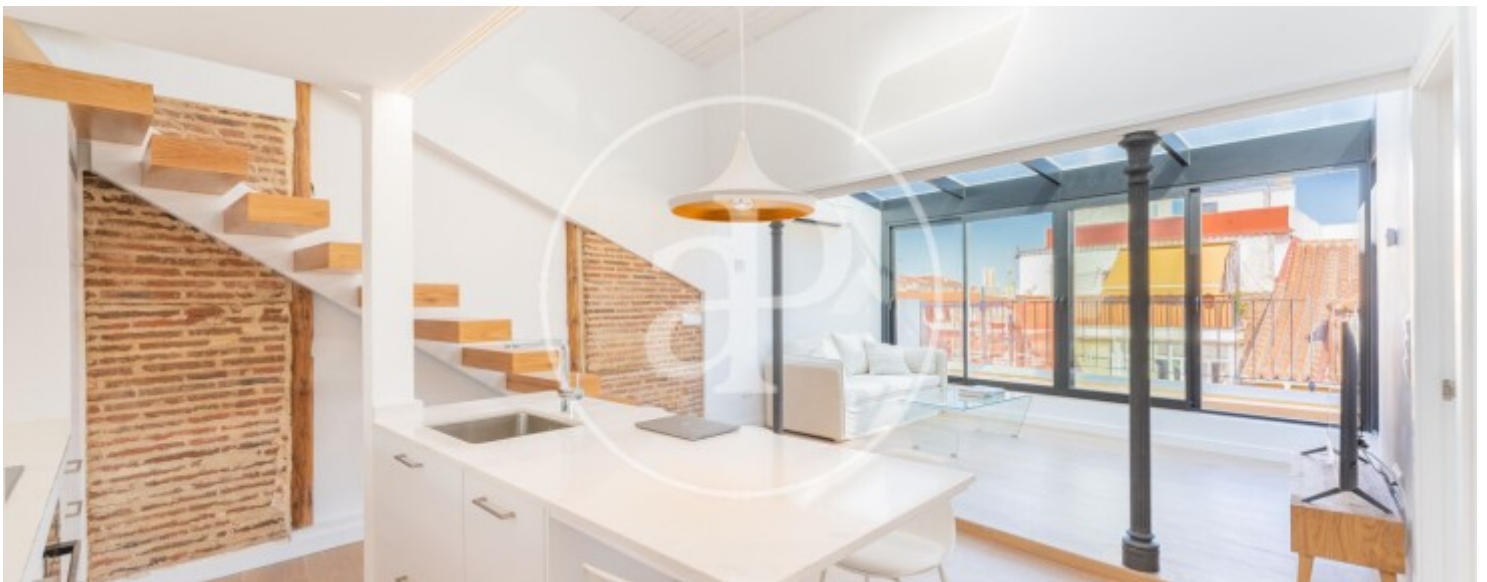

Chueca - Justicia, Madrid

REF. AM2607025