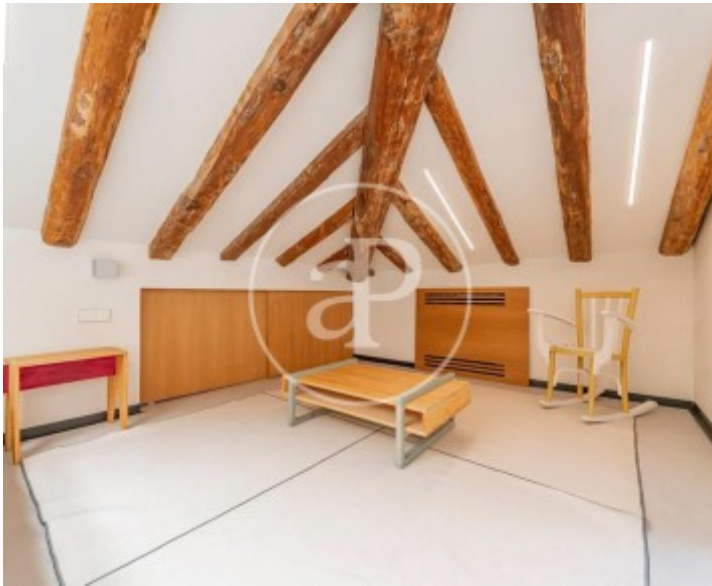

Chueca - Justicia, Madrid

REF. AM2604072

Les dades de cada immoble no són part d'una oferta o contracte. No s'ha de considerar exactes o factuais les declaracions fetes per aProperties, verbalment o per escrit, respecte de l'immoble, l'estat en què es troba o el seu valor. Les fotografies només mostren unes parts determinades de l'immoble tal com eren al moment que es van prendre. Les àrees, dimensions i les distàncies que es proporcionen només són aproximades i han de ser comprovades pel client. Les imatges generades pel l' ordinador solament són una indicació de la possible aparença de l'immoble, i poden canviar a qualsevol moment. La informació respecte a un immoble és susceptible de canviar a qualsevol moment.

Per **més informació** o
per concertar una cita

apropertiesmadrid@aproperties.es
Tel: 91 800 54 65
www.aproperties.es