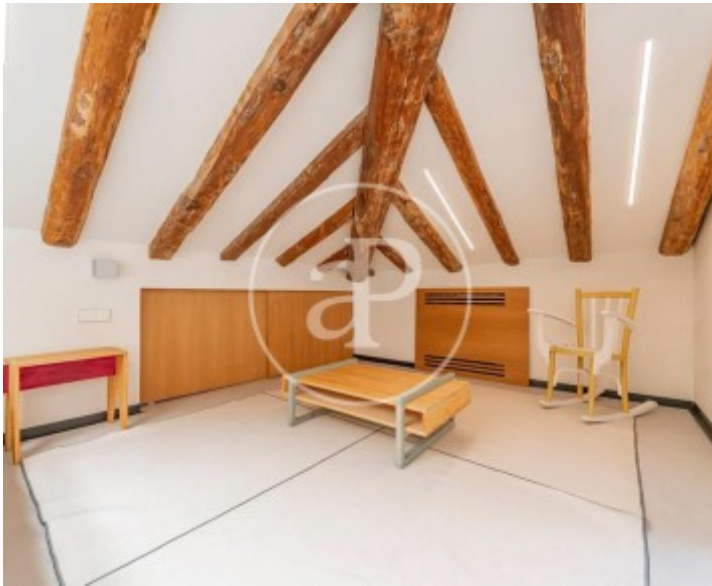

## Característiques

- ✓ Vistes
- ✓ Moblat
- ✓ Ascensor
- ✓ Calefacció
- ✓ AACC
- ✓ Vigilància

Preu

**5.500 €**

Superfície  
**230 m<sup>2</sup>**

Dormitoris  
**3**

Banys  
**4**

**Contacta amb nosaltres,**  
estarem encantats d'atendre't,  
per oferir-te més detalls i informació.