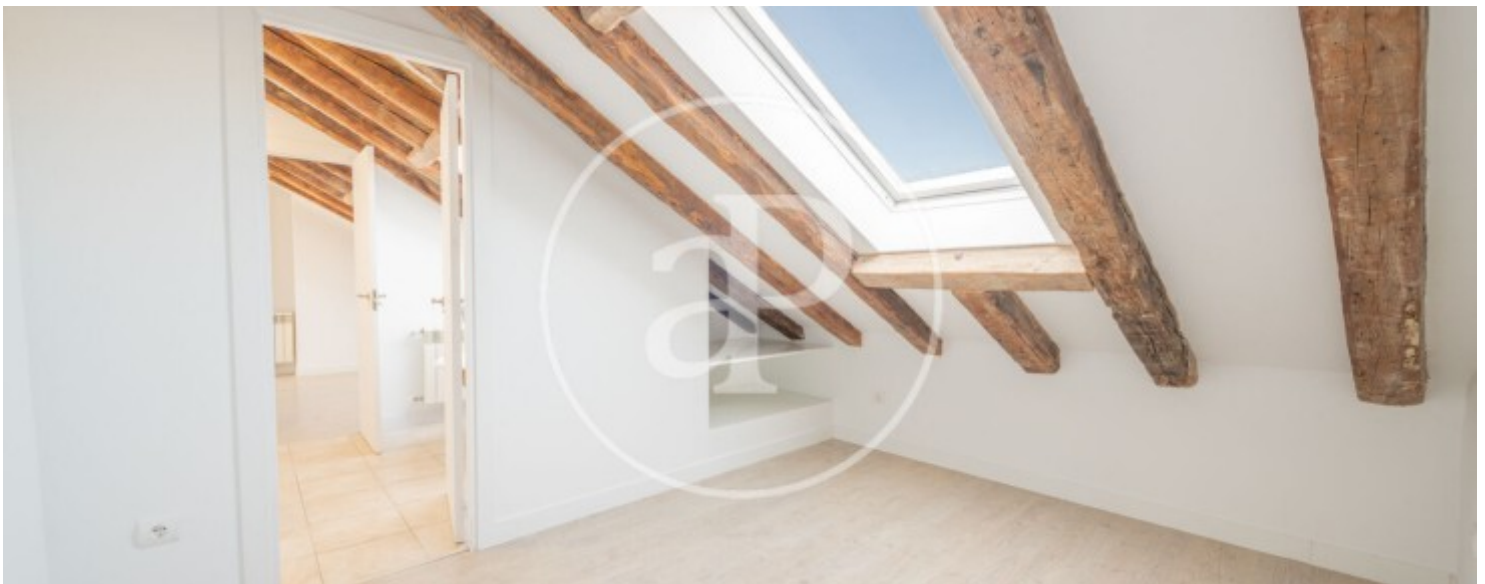

Chueca - Justicia, Madrid

REF. AM2604018