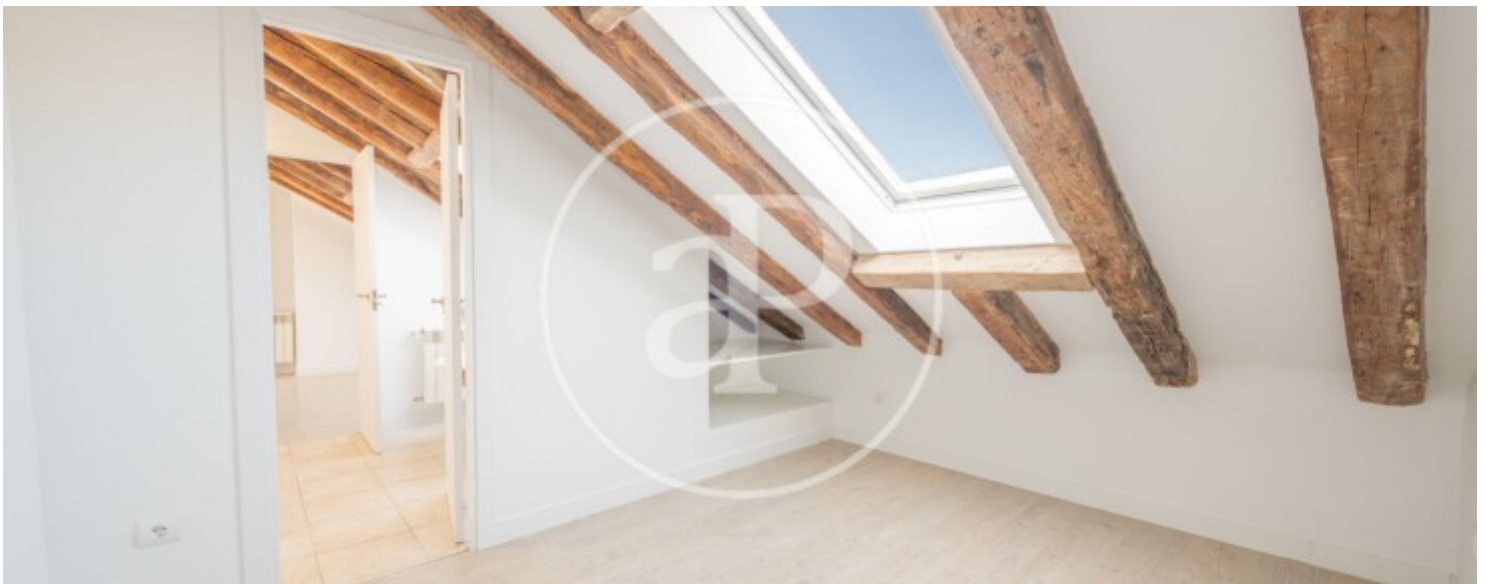

Chueca - Justicia, Madrid

REF. AM2604018