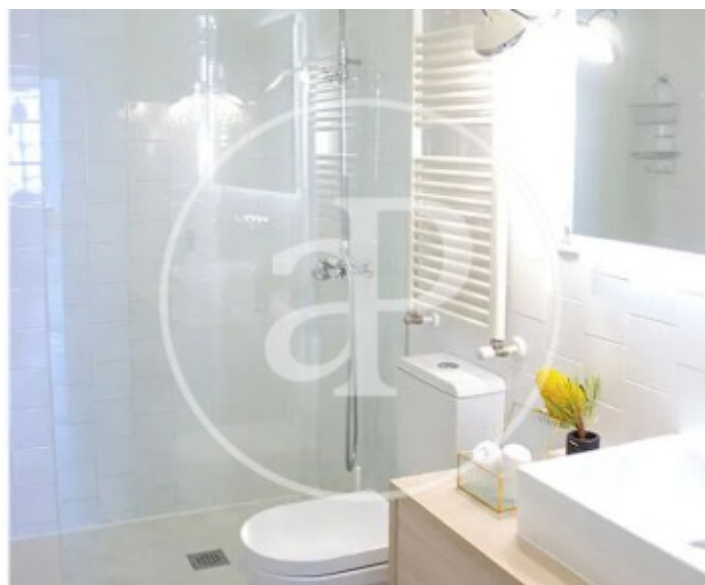

Chueca - Justicia, Madrid

REF. AM2606057