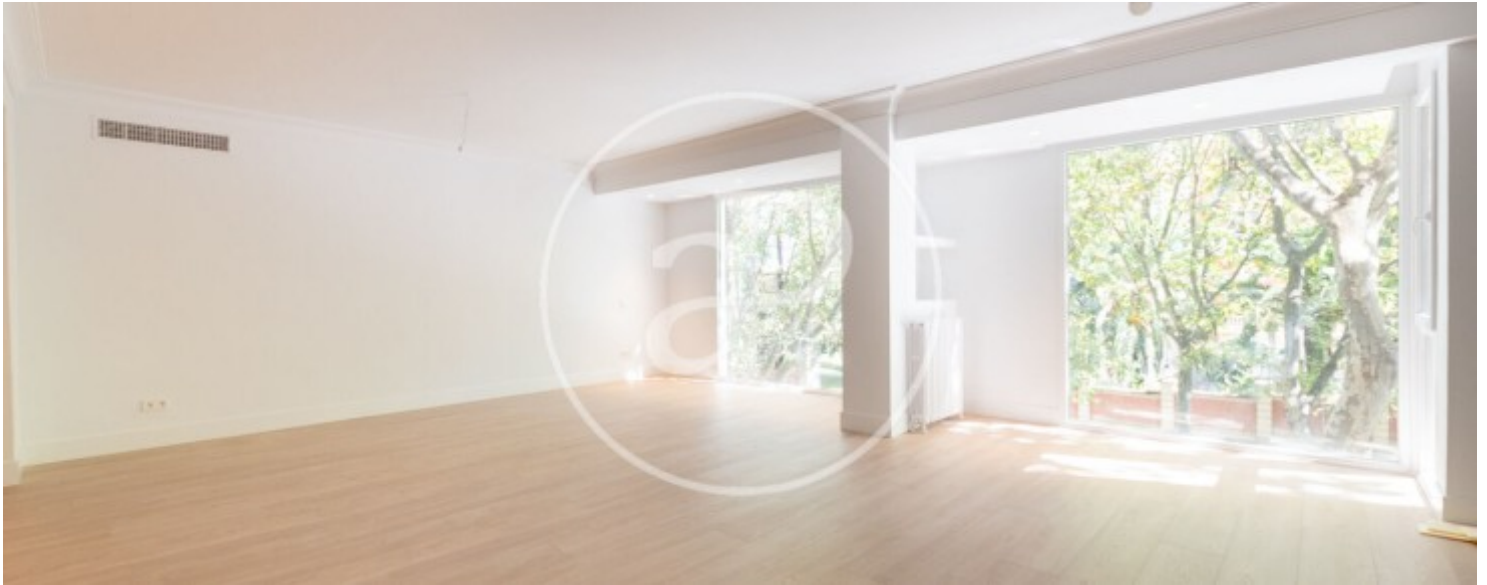

Castellana, Madrid

REF. AM2604103