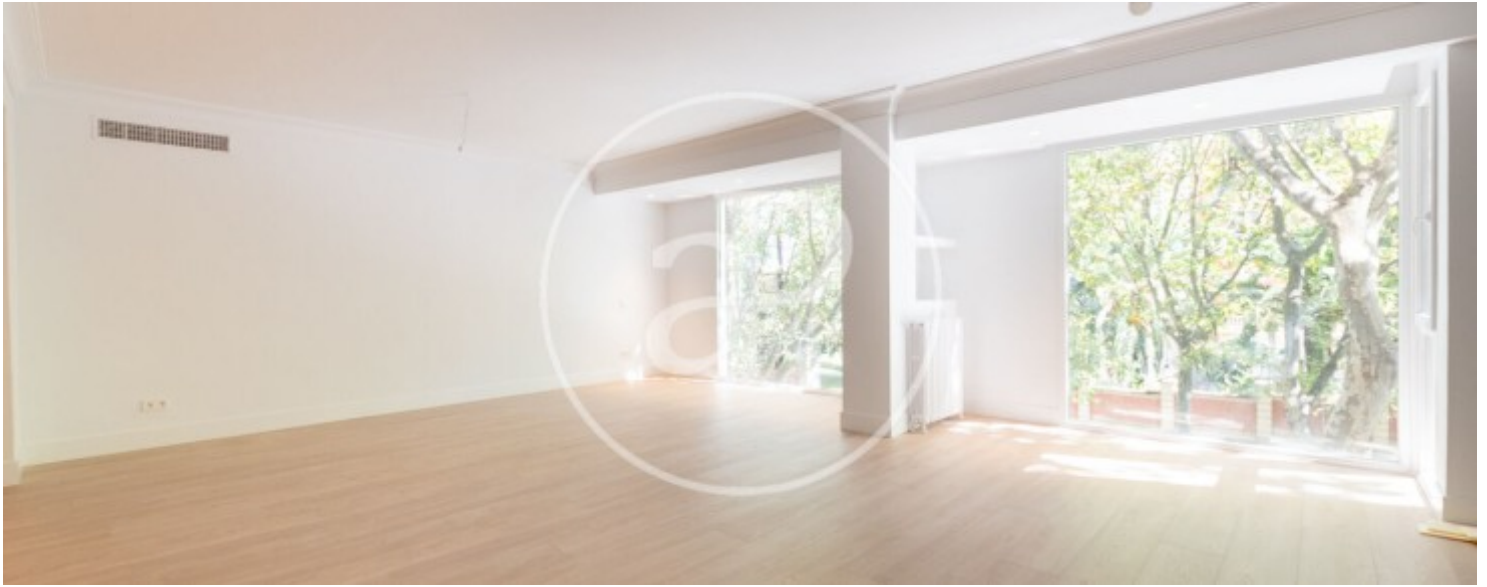

Castellana, Madrid

REF. AM2604103