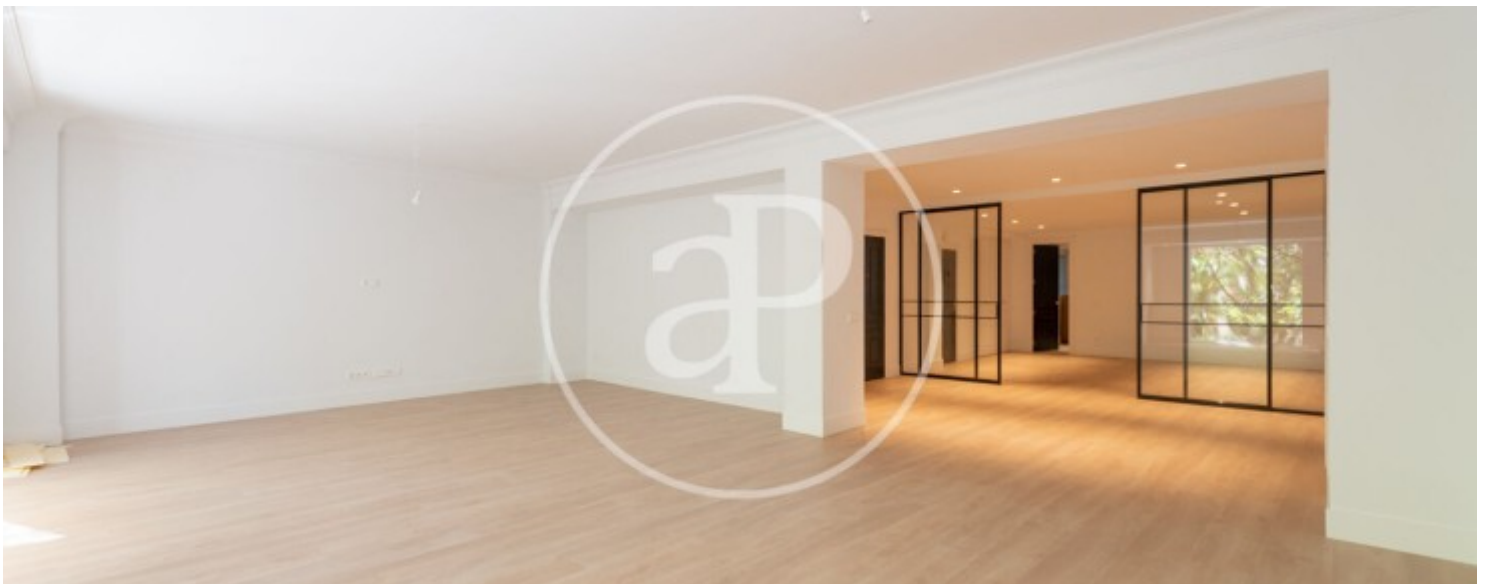

Castellana, Madrid

REF. AM2604103