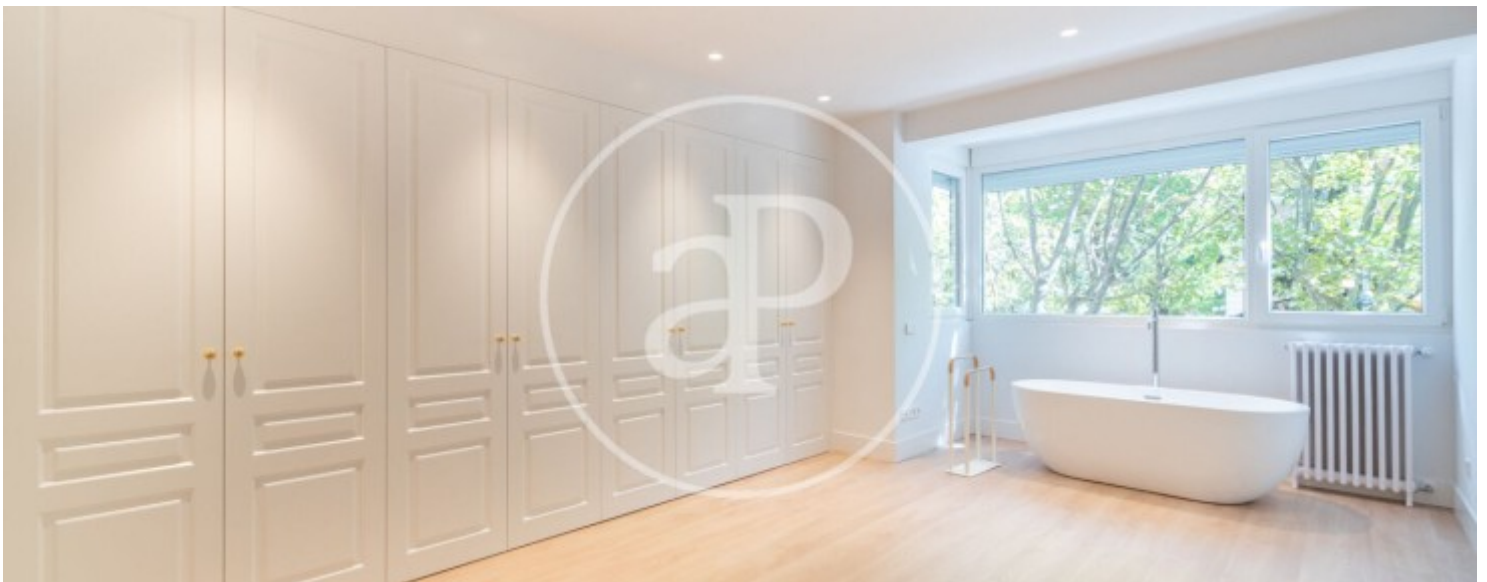

Castellana, Madrid

REF. AM2604103