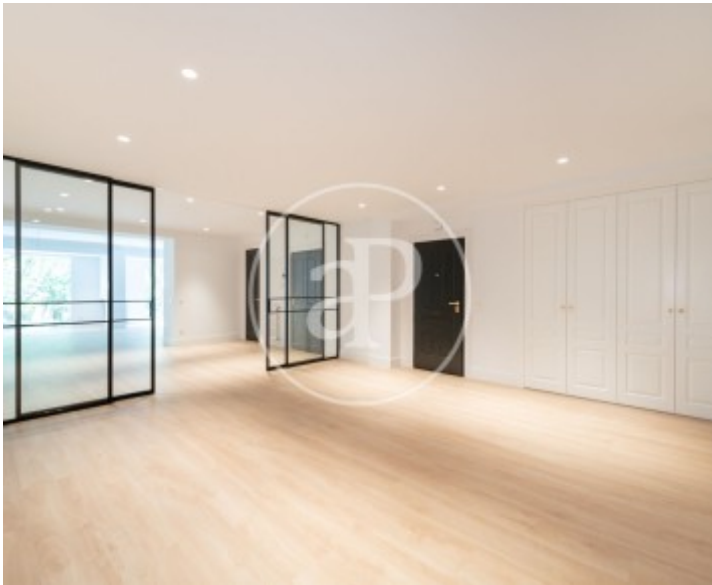

Castellana, Madrid

REF. AM2604103