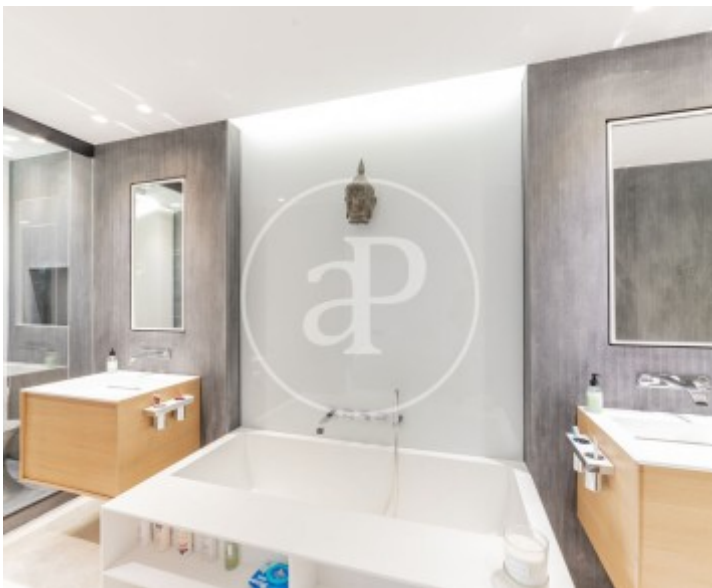

Castellana, Madrid

REF. AM2604008