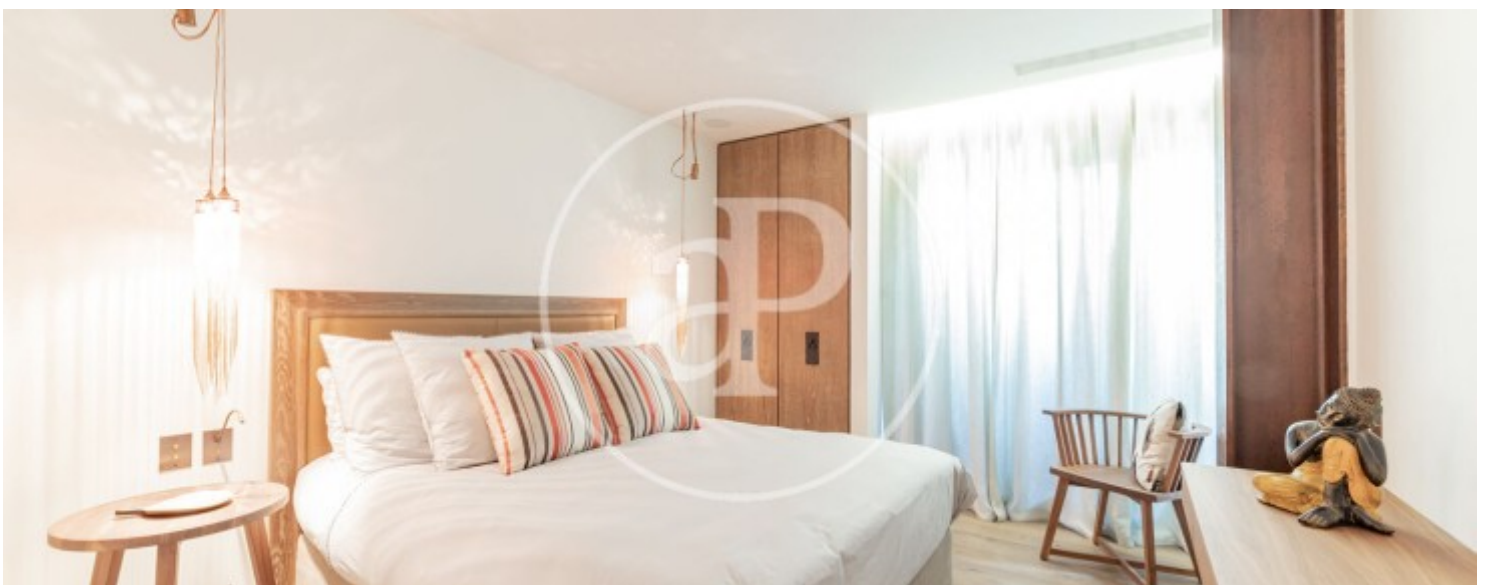

Castellana, Madrid

REF. AM2604008