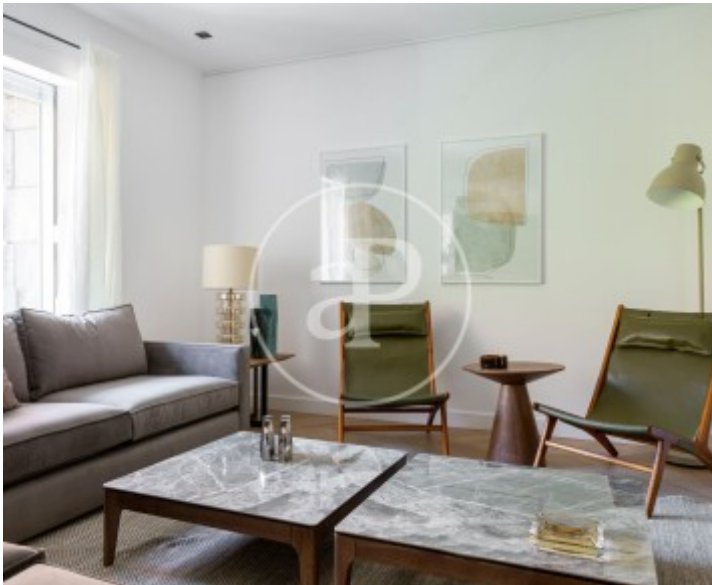

Castellana, Madrid

REF. AM2605013