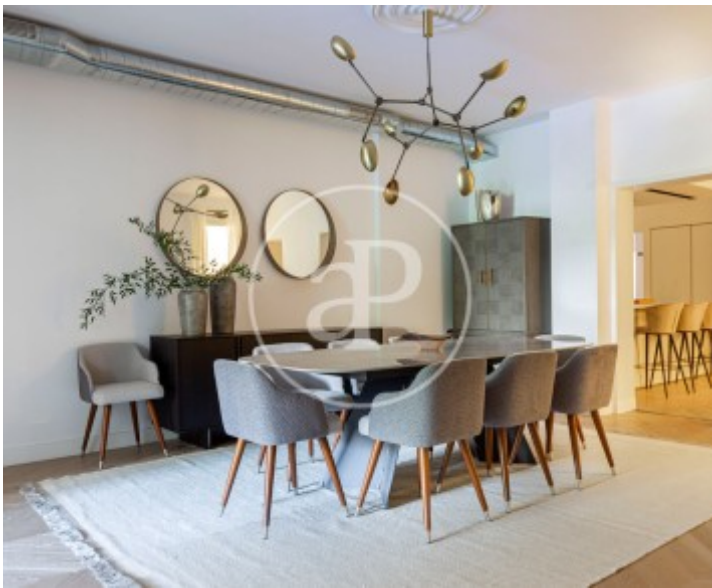

Castellana, Madrid

REF. AM2605013

Les dades de cada immoble no són part d'una oferta o contracte. No s'ha de considerar exactes o factuais les declaracions fetes per aProperties, verbalment o per escrit, respecte de l'immoble, l'estat en què es troba o el seu valor. Les fotografies només mostren unes parts determinades de l'immoble tal com eren al moment que es van prendre. Les àrees, dimensions i les distàncies que es proporcionen només són aproximades i han de ser comprovades pel client. Les imatges generades pel l' ordinador solament són una indicació de la possible aparença de l'immoble, i poden canviar a qualsevol moment. La informació respecte a un immoble és susceptible de canviar a qualsevol moment.

Per **més informació** o
per concertar una cita

apropertiesmadrid@aproperties.es
Tel: 91 800 54 65
www.aproperties.es