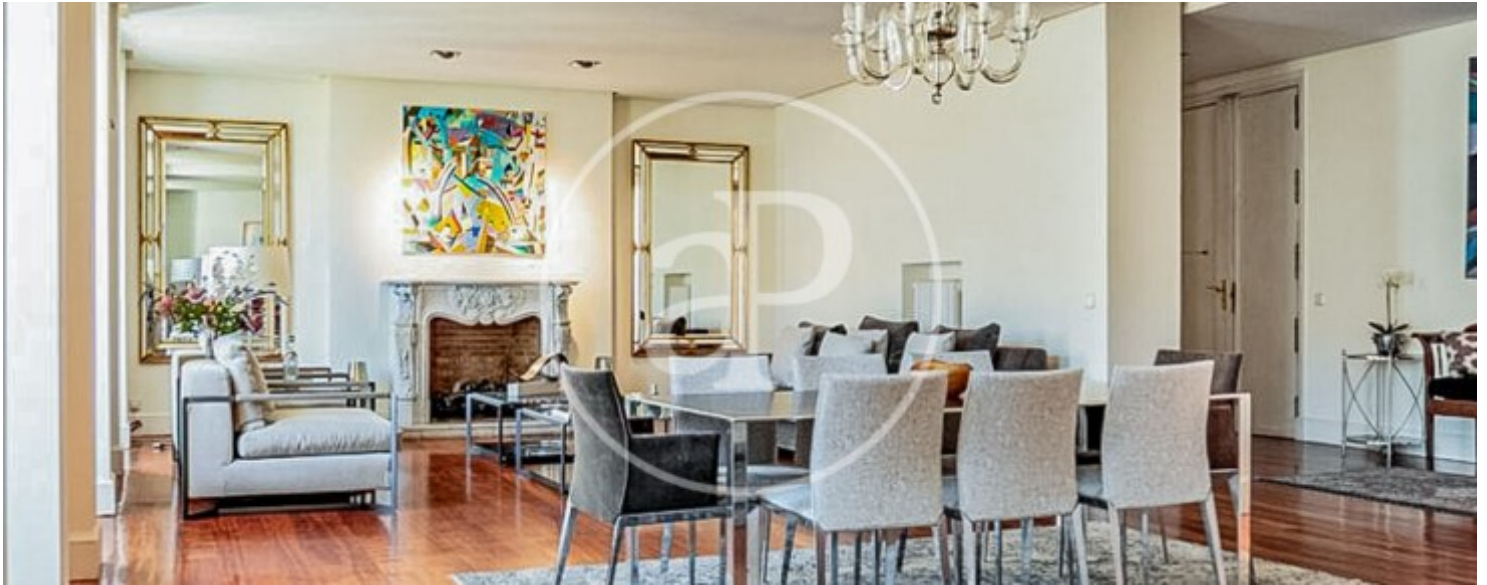

Castellana, Madrid

REF. AM2310084