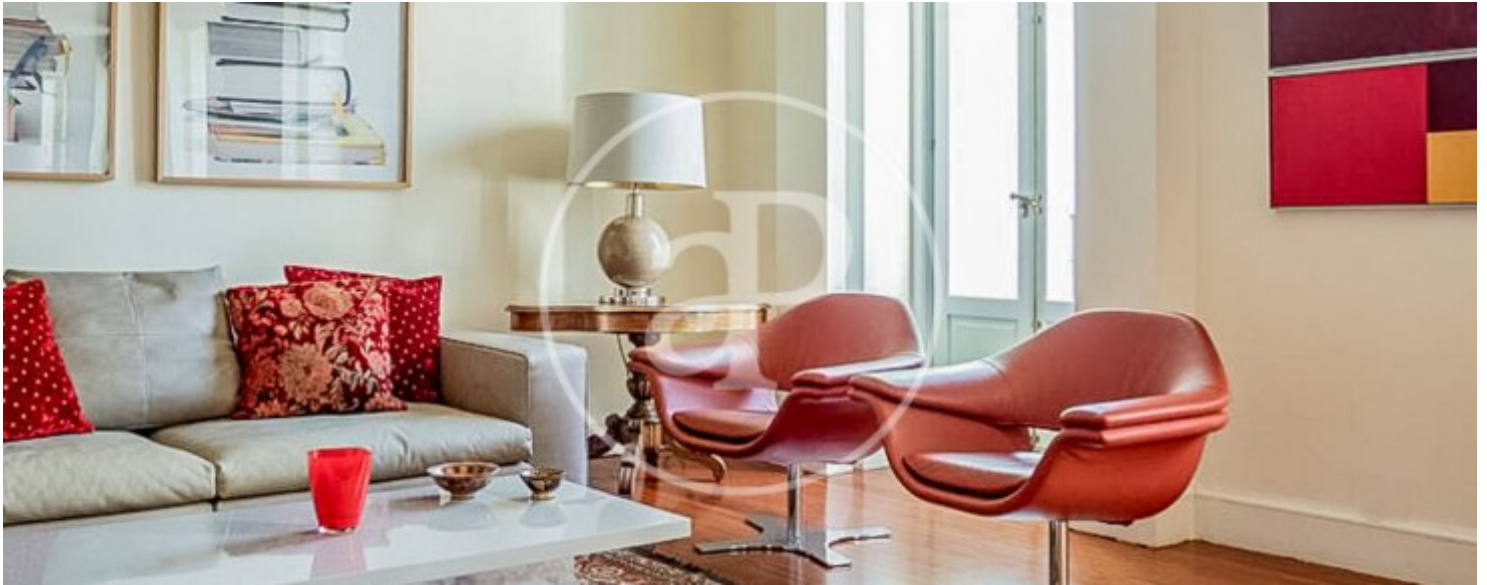

Castellana, Madrid

REF. AM2310084