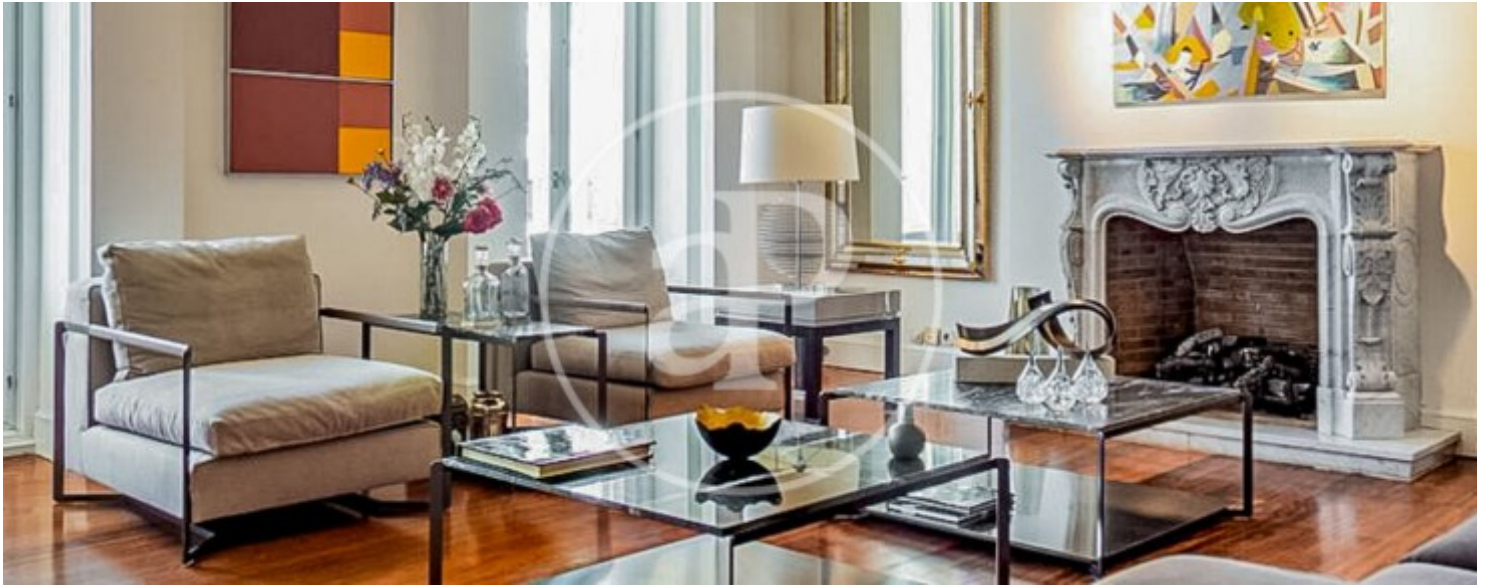

Castellana, Madrid

REF. AM2310084