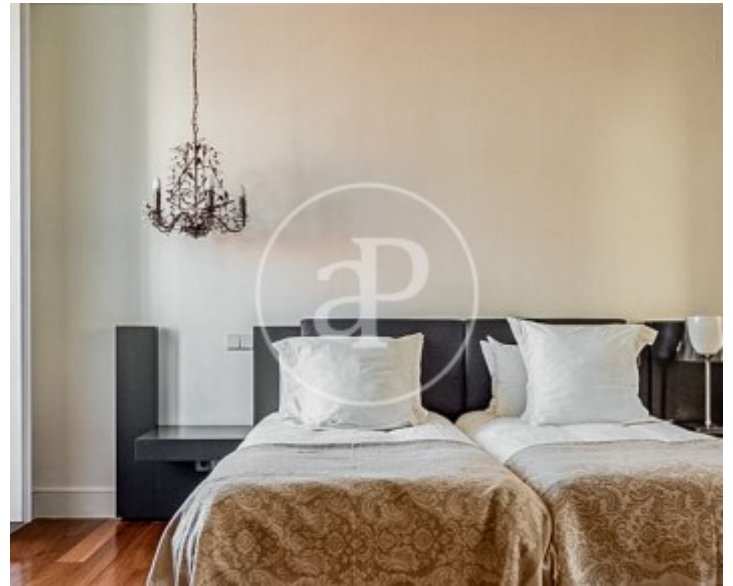

Castellana, Madrid

REF. AM2310084

Les dades de cada immoble no són part d'una oferta o contracte. No s'ha de considerar exactes o factuais les declaracions fetes per aProperties, verbalment o per escrit, respecte de l'immoble, l'estat en què es troba o el seu valor. Les fotografies només mostren unes parts determinades de l'immoble tal com eren al moment que es van prendre. Les àrees, dimensions i les distàncies que es proporcionen només són aproximades i han de ser comprovades pel client. Les imatges generades pel l' ordinador solament són una indicació de la possible aparença de l'immoble, i poden canviar a qualsevol moment. La informació respecte a un immoble és susceptible de canviar a qualsevol moment.

Per **més informació** o
per concertar una cita

apropertiesmadrid@aproperties.es
Tel: 91 800 54 65
www.aproperties.es