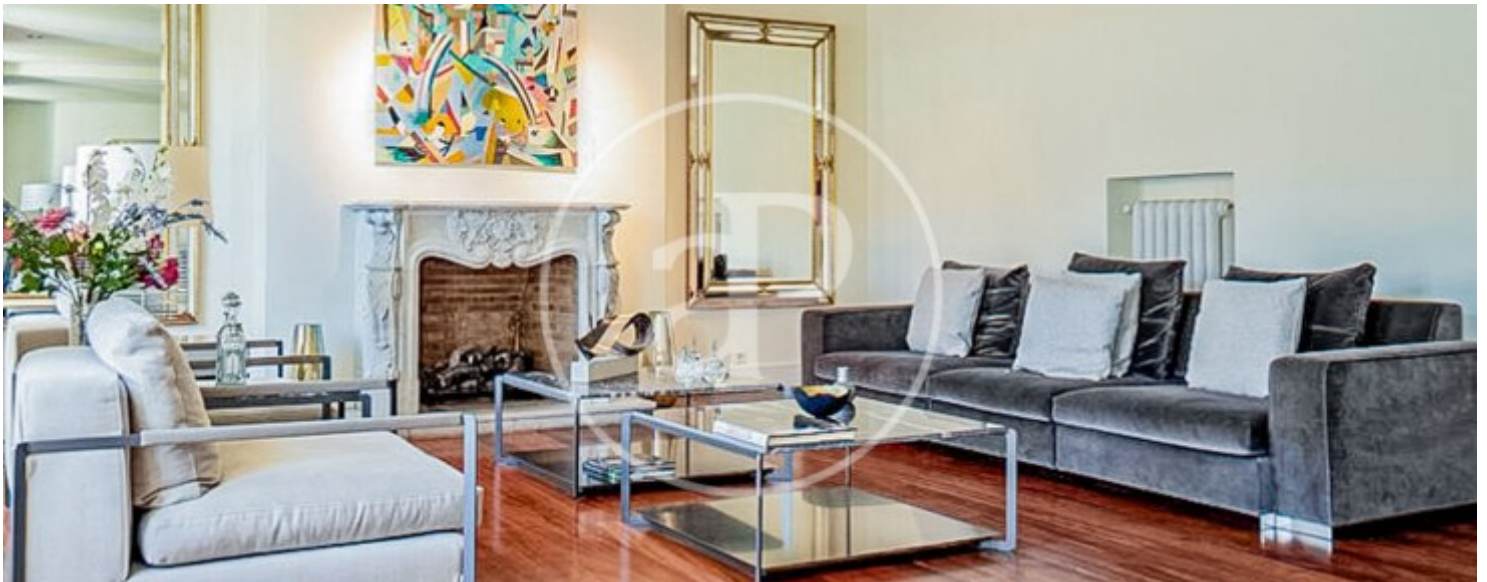

Castellana, Madrid

REF. AM2310084