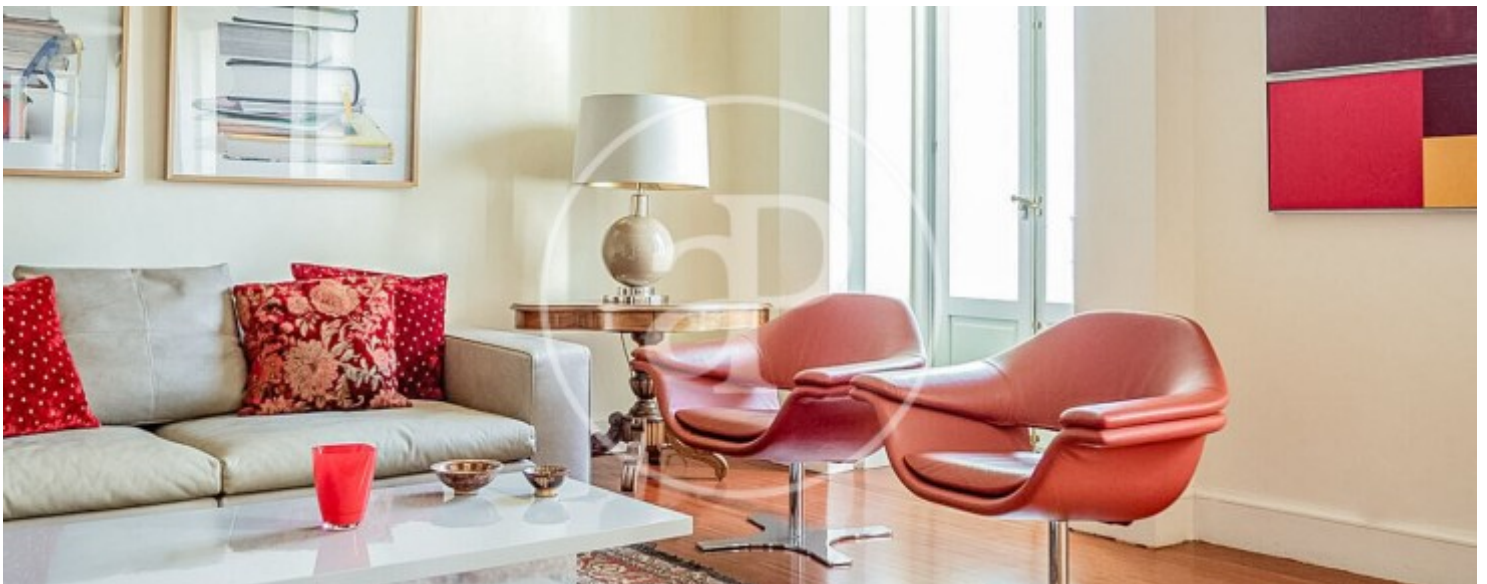

Castellana, Madrid

REF. AM2310084