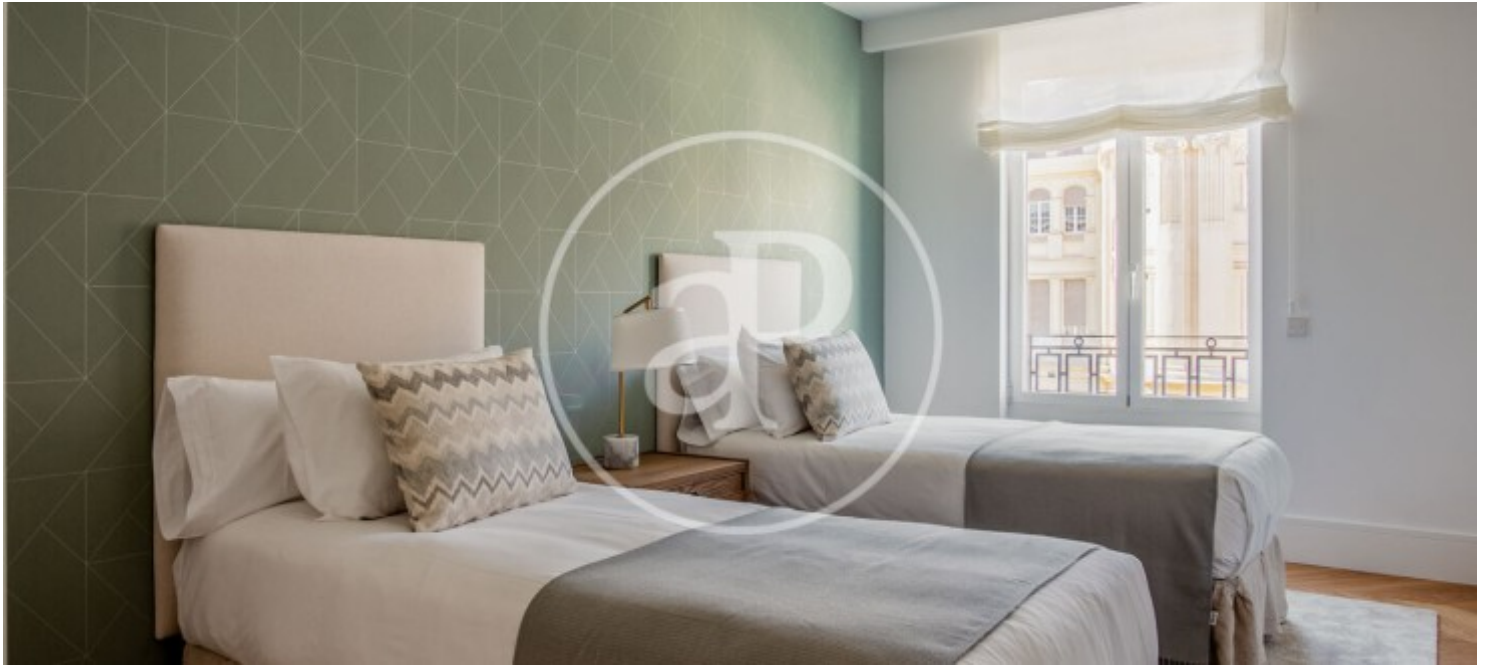

Castellana, Madrid

REF. AM2505058

Les dades de cada immoble no són part d'una oferta o contracte. No s'ha de considerar exactes o factuais les declaracions fetes per aProperties, verbalment o per escrit, respecte de l'immoble, l'estat en què es troba o el seu valor. Les fotografies només mostren unes parts determinades de l'immoble tal com eren al moment que es van prendre. Les àrees, dimensions i les distàncies que es proporcionen només són aproximades i han de ser comprovades pel client. Les imatges generades pel l'ordinador solament són una indicació de la possible aparença de l'immoble, i poden canviar a qualsevol moment. La informació respecte a un immoble és susceptible de canviar a qualsevol moment.

Per **més informació** o
per concertar una cita

apropertiesmadrid@aproperties.es
Tel: 91 800 54 65
www.aproperties.es