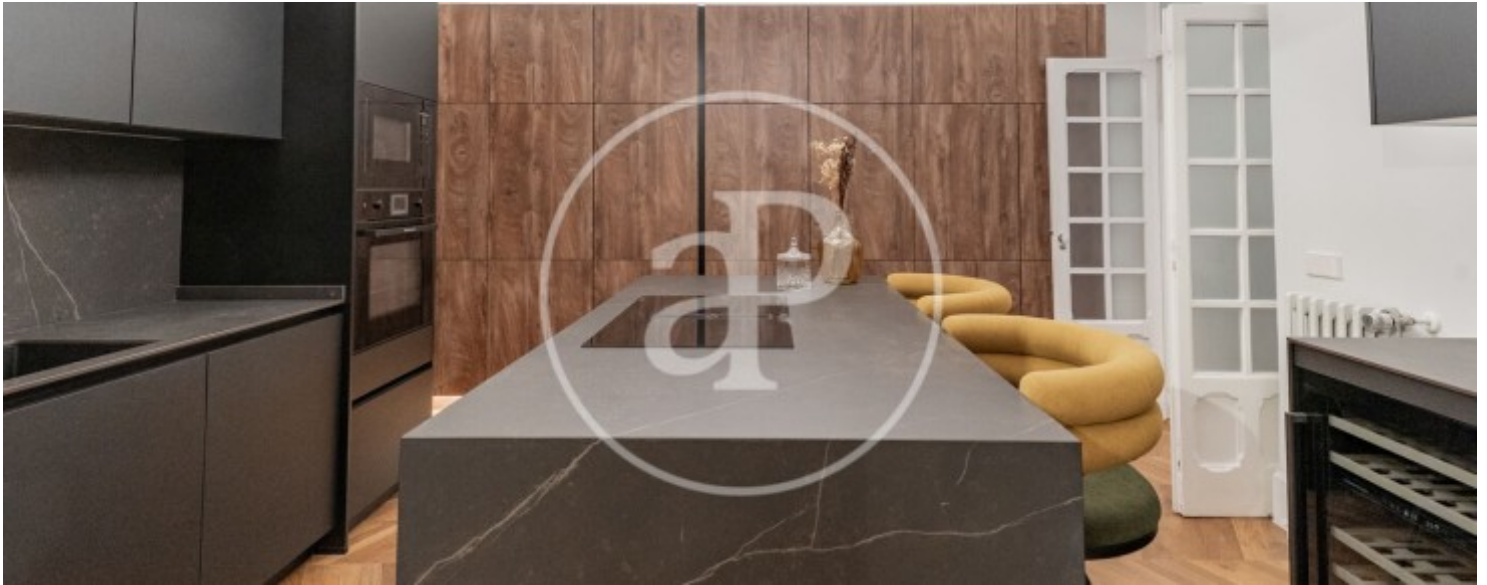

Castellana, Madrid

REF. AM2401039