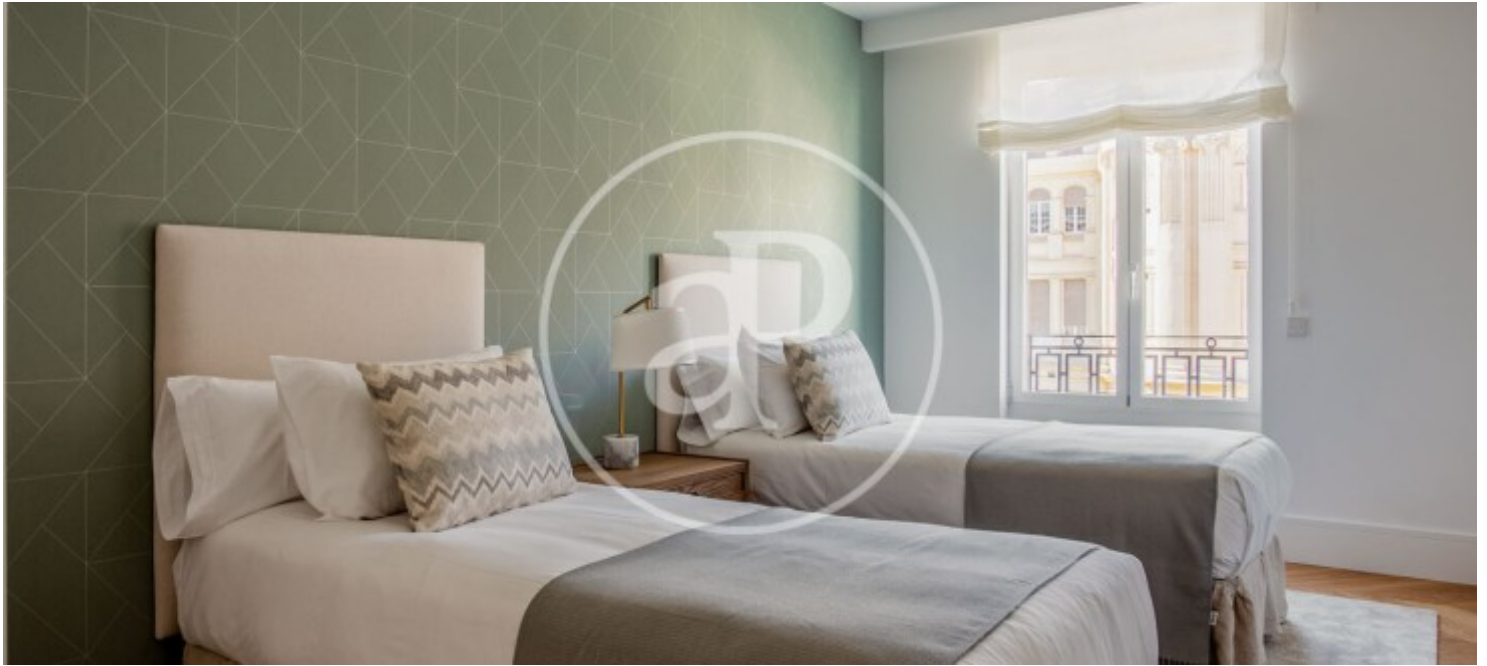

Castellana, Madrid

REF. AM2505058

Les dades de cada immoble no són part d'una oferta o contracte. No s'ha de considerar exactes o factuais les declaracions fetes per aProperties, verbalment o per escrit, respecte de l'immoble, l'estat en què es troba o el seu valor. Les fotografies només mostren unes parts determinades de l'immoble tal com eren al moment que es van prendre. Les àrees, dimensions i les distàncies que es proporcionen només són aproximades i han de ser comprovades pel client. Les imatges generades pel l' ordinador solament són una indicació de la possible aparença de l'immoble, i poden canviar a qualsevol moment. La informació respecte a un immoble és susceptible de canviar a qualsevol moment.

Per **més informació** o
per concertar una cita

apropertiesmadrid@aproperties.es
Tel: 91 800 54 65
www.aproperties.es