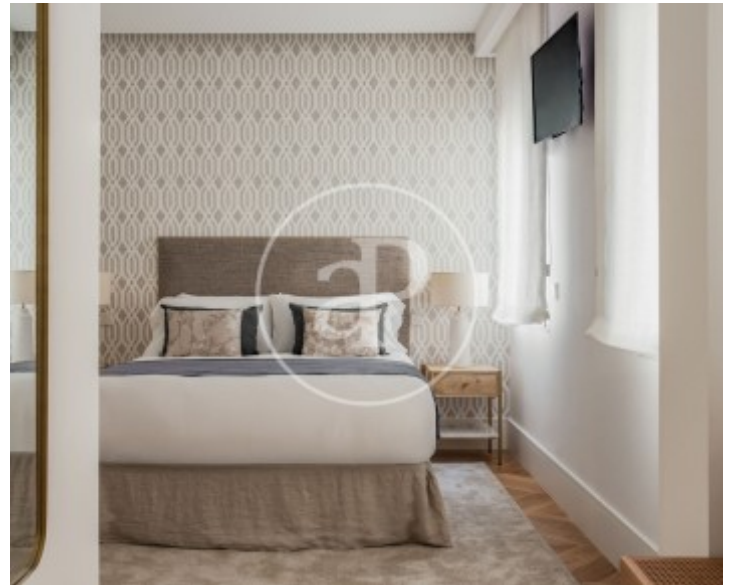

Castellana, Madrid

REF. AM2505058