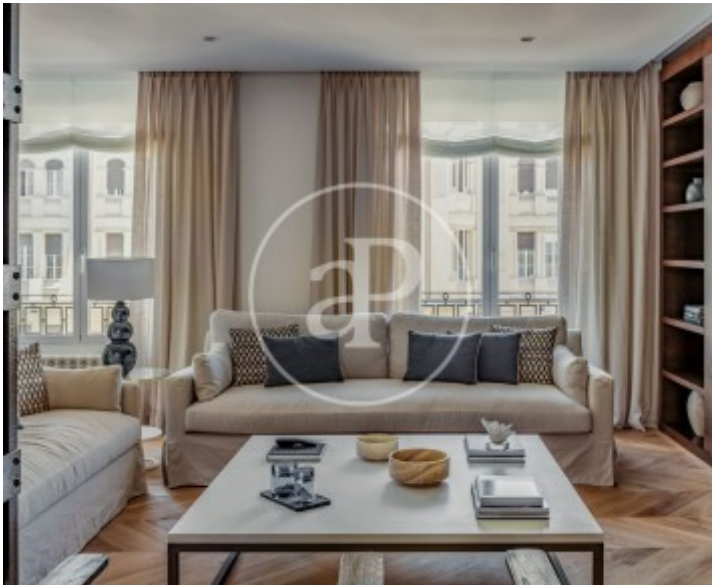

Castellana, Madrid

REF. AM2505058