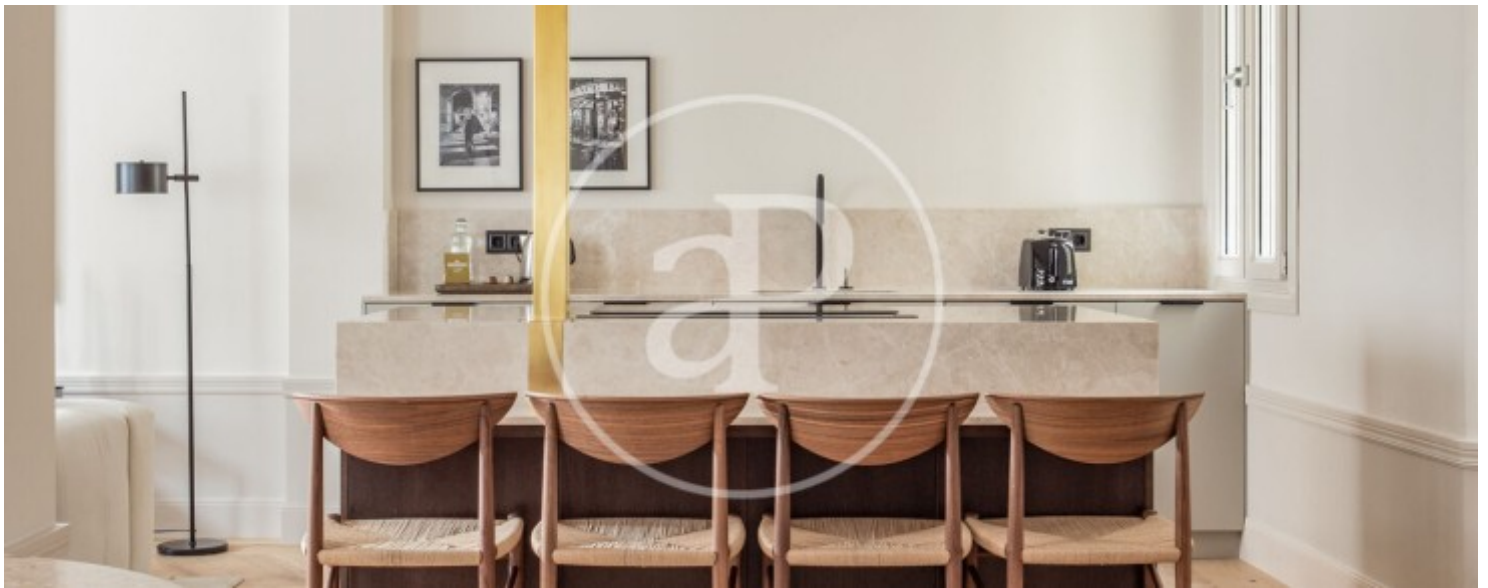

Castellana, Madrid

REF. AM2401026