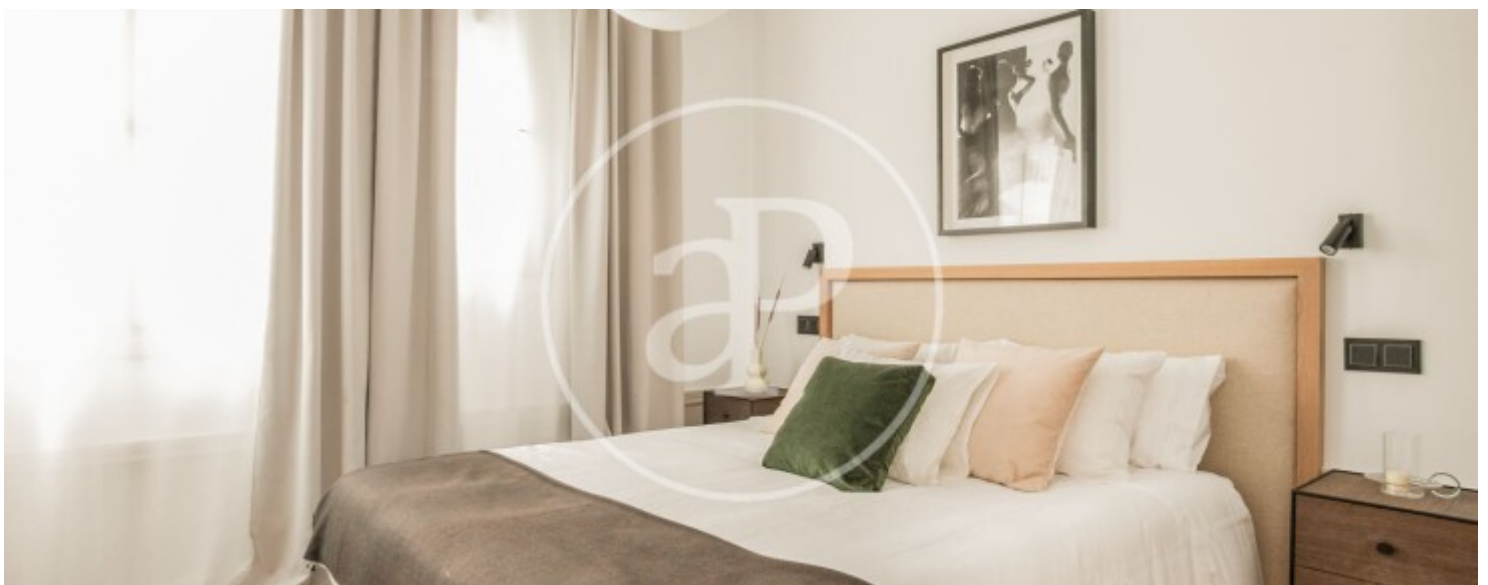

Castellana, Madrid

REF. AM2401026