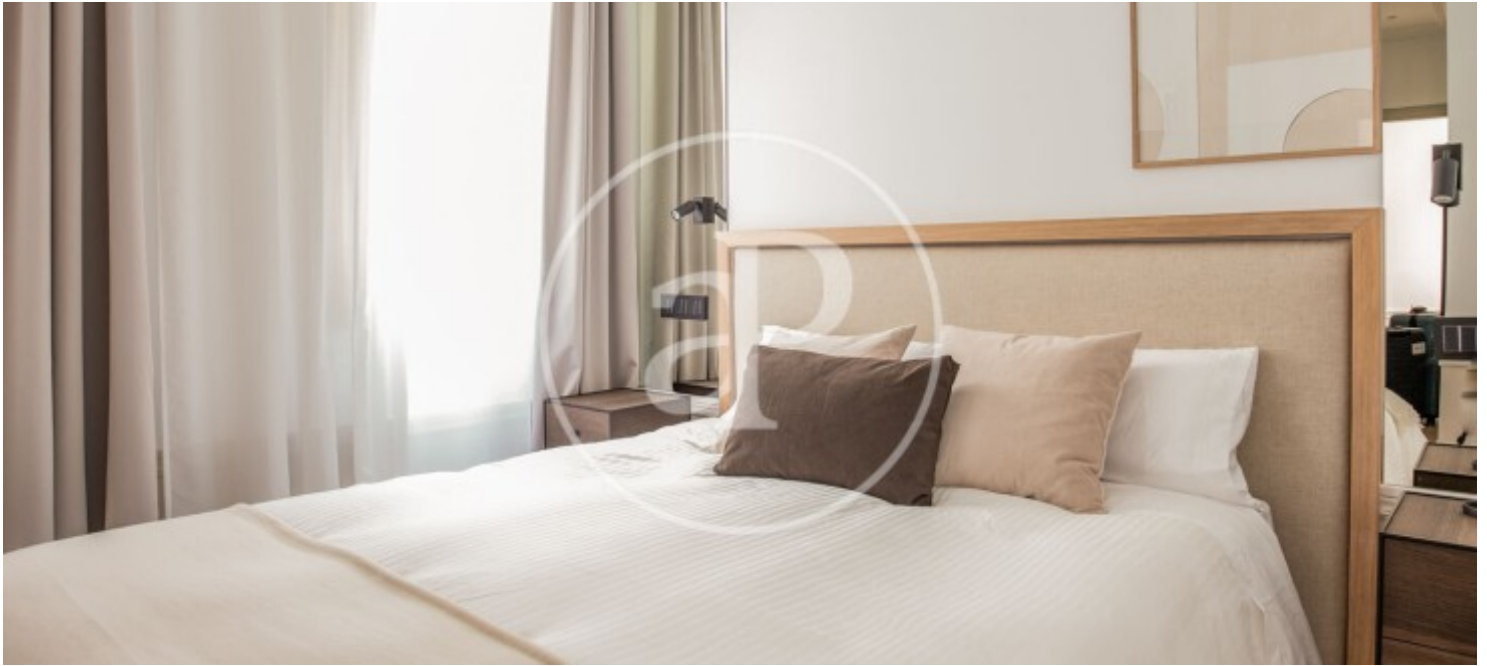

Castellana, Madrid

REF. AM2401026

Les dades de cada immoble no són part d'una oferta o contracte. No s'ha de considerar exactes o factuais les declaracions fetes per aProperties, verbalment o per escrit, respecte de l'immoble, l'estat en què es troba o el seu valor. Les fotografies només mostren unes parts determinades de l'immoble tal com eren al moment que es van prendre. Les àrees, dimensions i les distàncies que es proporcionen només són aproximades i han de ser comprovades pel client. Les imatges generades pel l' ordinador solament són una indicació de la possible aparença de l'immoble, i poden canviar a qualsevol moment. La informació respecte a un immoble és susceptible de canviar a qualsevol moment.

Per **més informació** o
per concertar una cita

apropertiesmadrid@aproperties.es
Tel: 91 800 54 65
www.aproperties.es