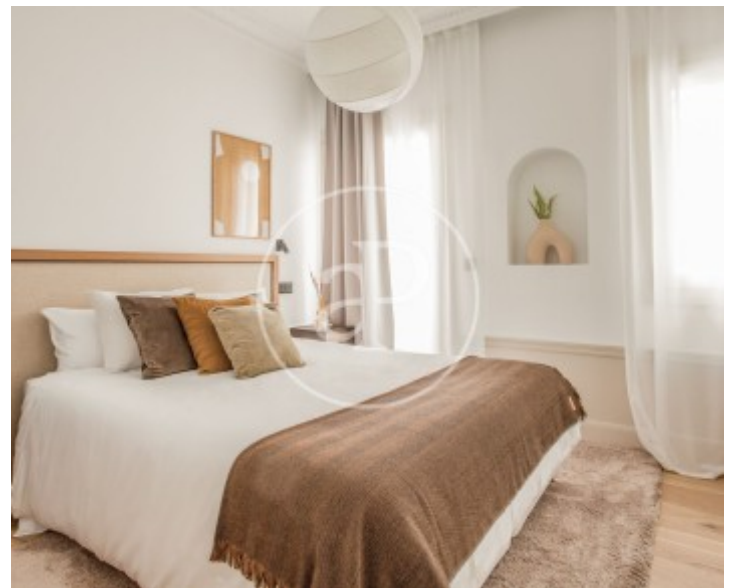

Castellana, Madrid

REF. AM2401026