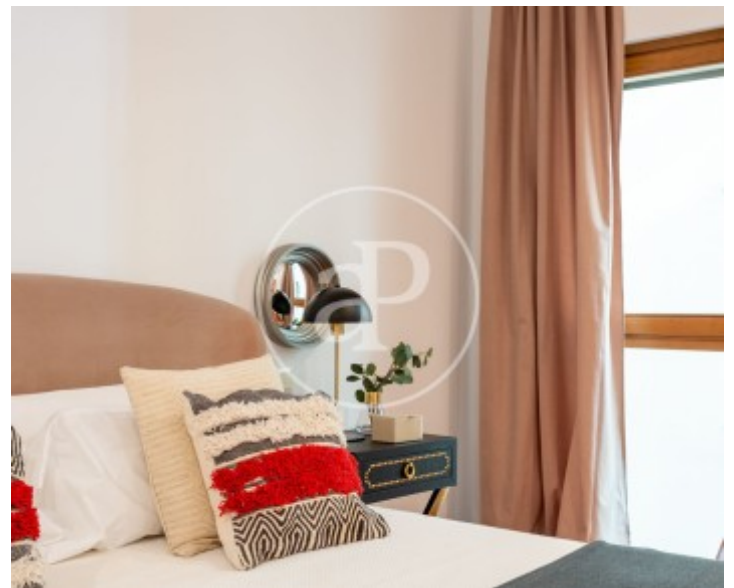

Castellana, Madrid

REF. AM2606023