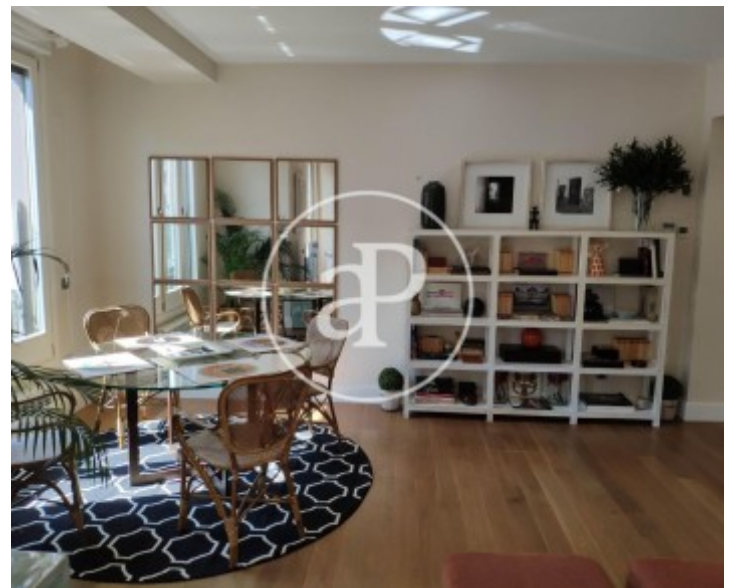

Castellana, Madrid

REF. AM2510066