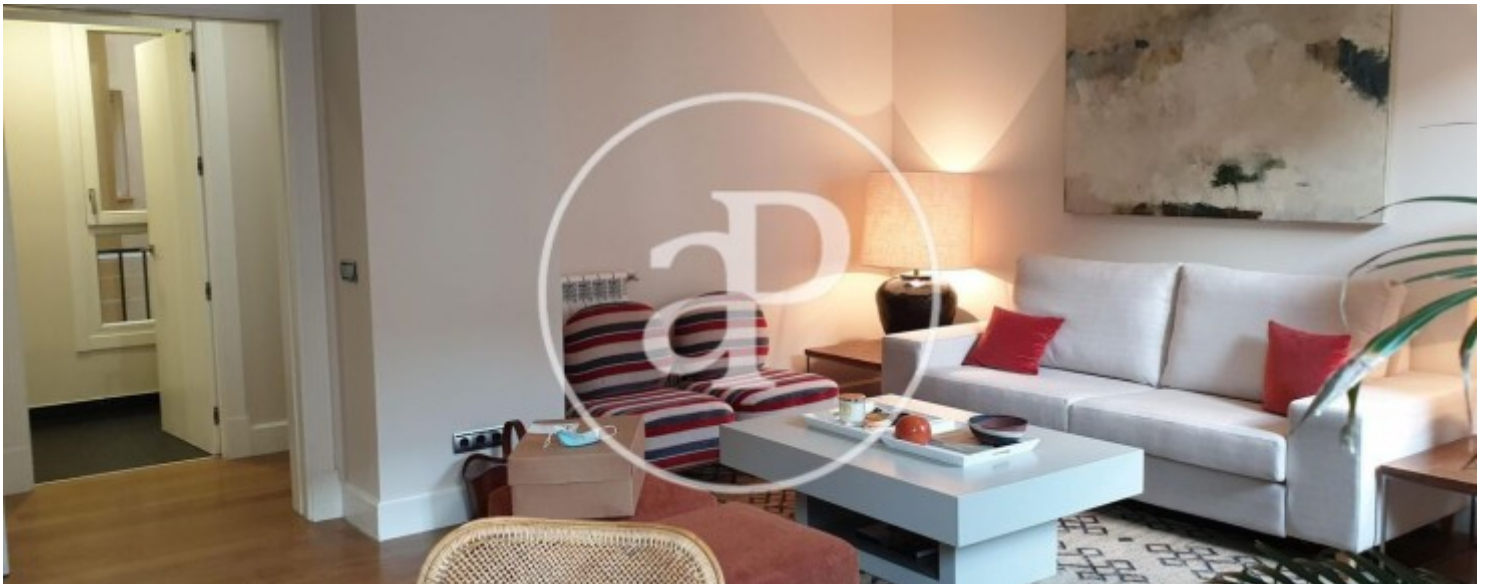

Castellana, Madrid

REF. AM2510066