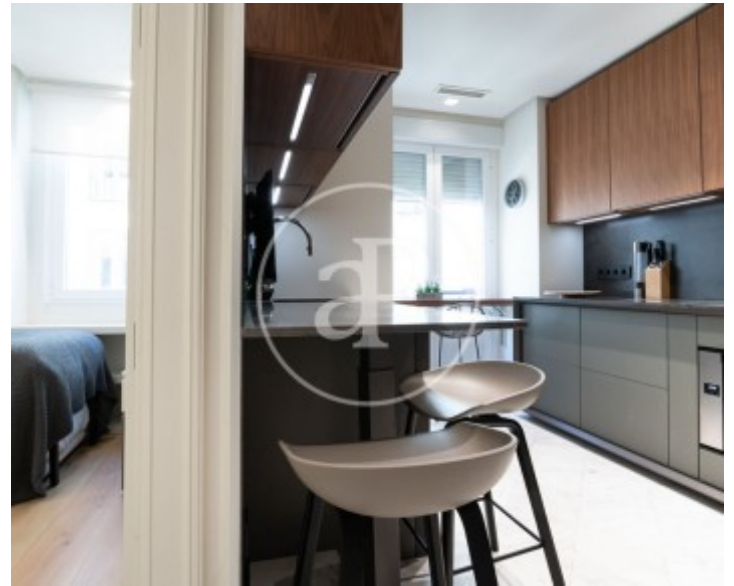

Castellana, Madrid

REF. AM2505082

Les dades de cada immoble no són part d'una oferta o contracte. No s'ha de considerar exactes o factuais les declaracions fetes per aProperties, verbalment o per escrit, respecte de l'immoble, l'estat en què es troba o el seu valor. Les fotografies només mostren unes parts determinades de l'immoble tal com eren al moment que es van prendre. Les àrees, dimensions i les distàncies que es proporcionen només són aproximades i han de ser comprovades pel client. Les imatges generades pel l' ordinador solament són una indicació de la possible aparença de l'immoble, i poden canviar a qualsevol moment. La informació respecte a un immoble és susceptible de canviar a qualsevol moment.

Per **més informació** o
per concertar una cita

apropertiesmadrid@aproperties.es
Tel: 91 800 54 65
www.aproperties.es