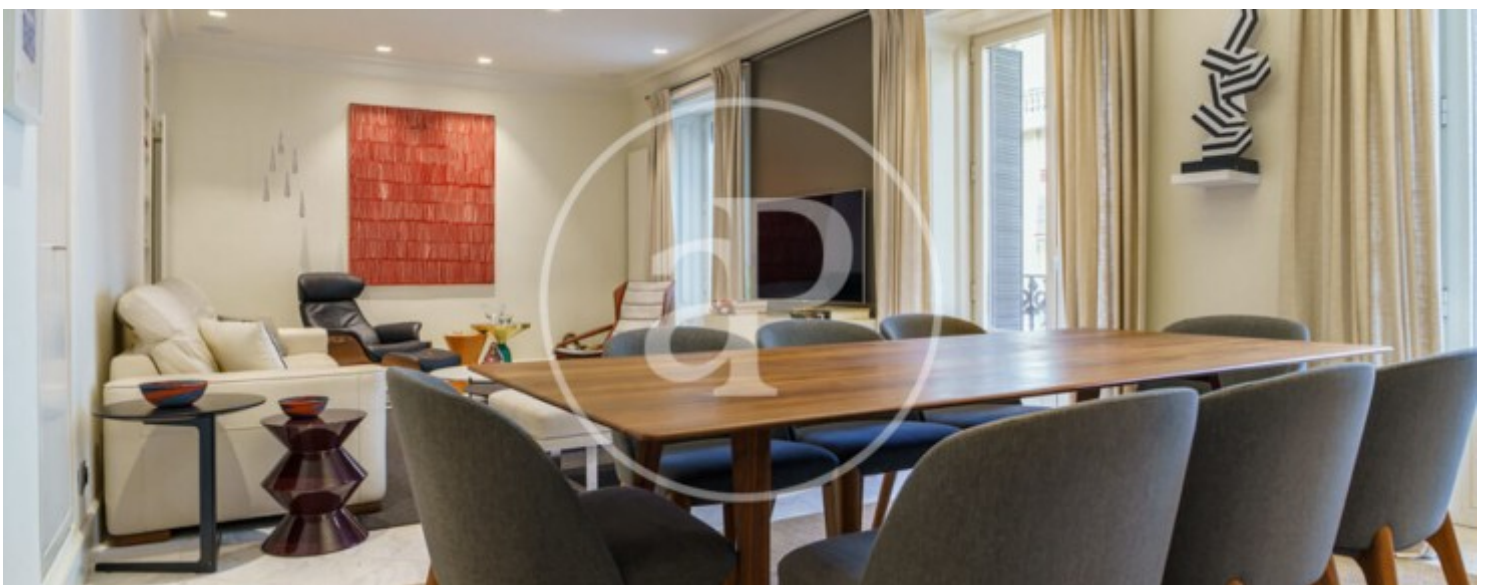

Castellana, Madrid

REF. AM2505082