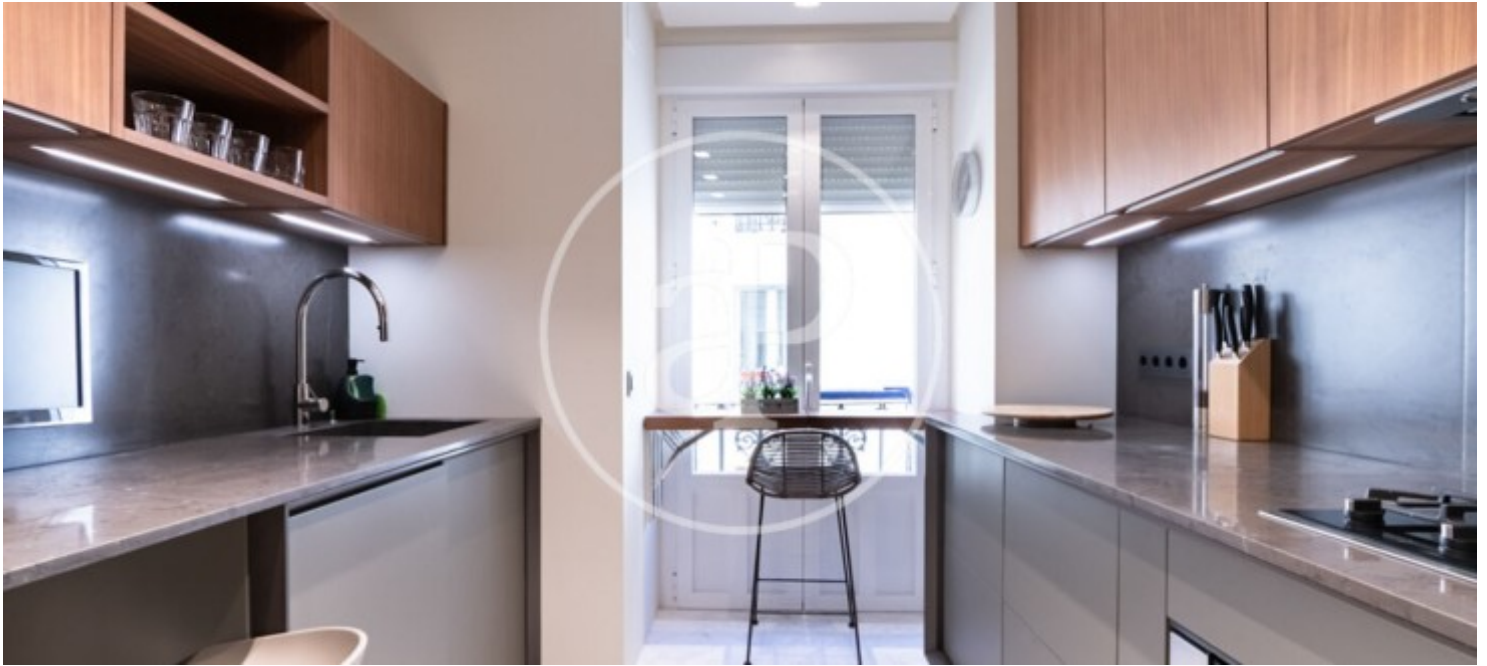

Castellana, Madrid

REF. AM2505082

Les dades de cada immoble no són part d'una oferta o contracte. No s'ha de considerar exactes o factuais les declaracions fetes per aProperties, verbalment o per escrit, respecte de l'immoble, l'estat en què es troba o el seu valor. Les fotografies només mostren unes parts determinades de l'immoble tal com eren al moment que es van prendre. Les àrees, dimensions i les distàncies que es proporcionen només són aproximades i han de ser comprovades pel client. Les imatges generades pel l' ordinador solament són una indicació de la possible aparença de l'immoble, i poden canviar a qualsevol moment. La informació respecte a un immoble és susceptible de canviar a qualsevol moment.

Per **més informació** o
per concertar una cita

apropertiesmadrid@aproperties.es
Tel: 91 800 54 65
www.aproperties.es