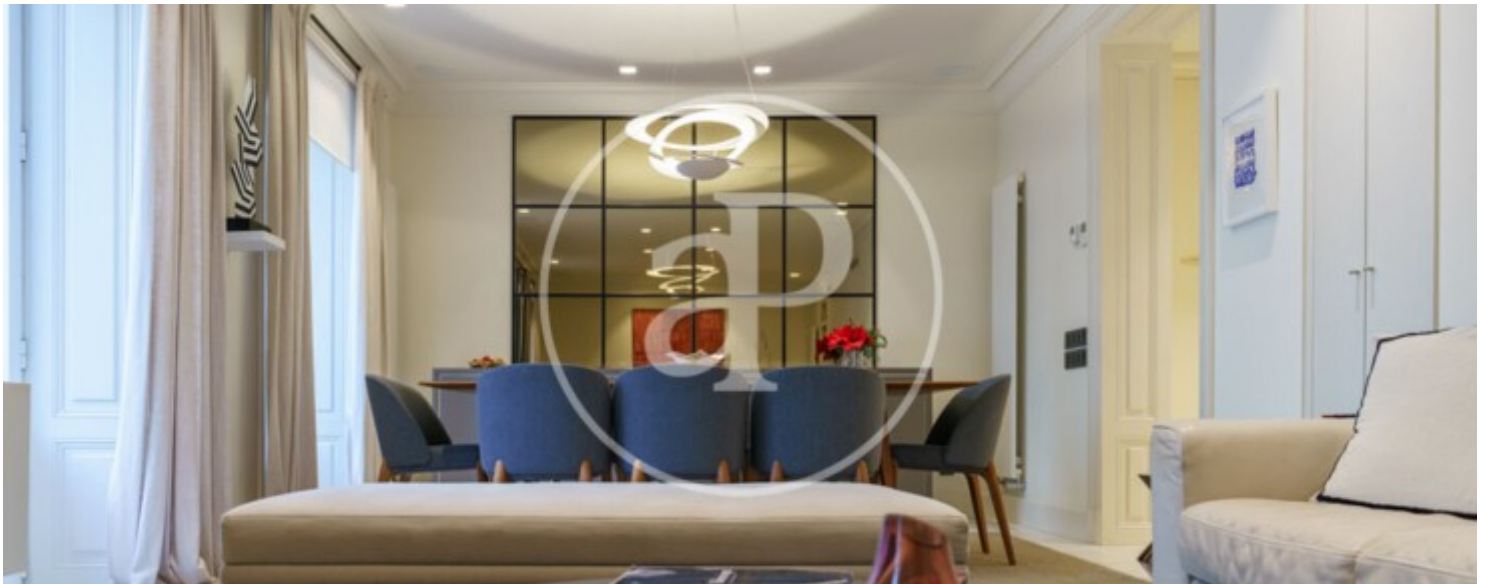

Castellana, Madrid

REF. AM2505082