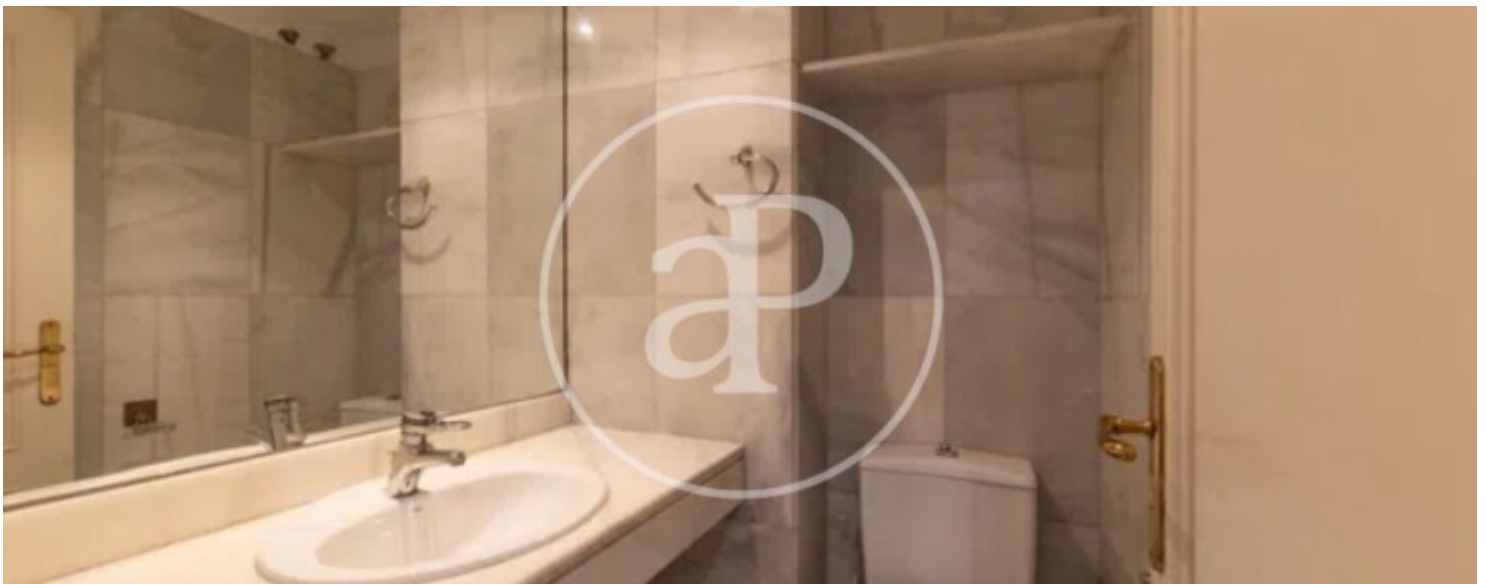

Castellana, Madrid

REF. AM2503028