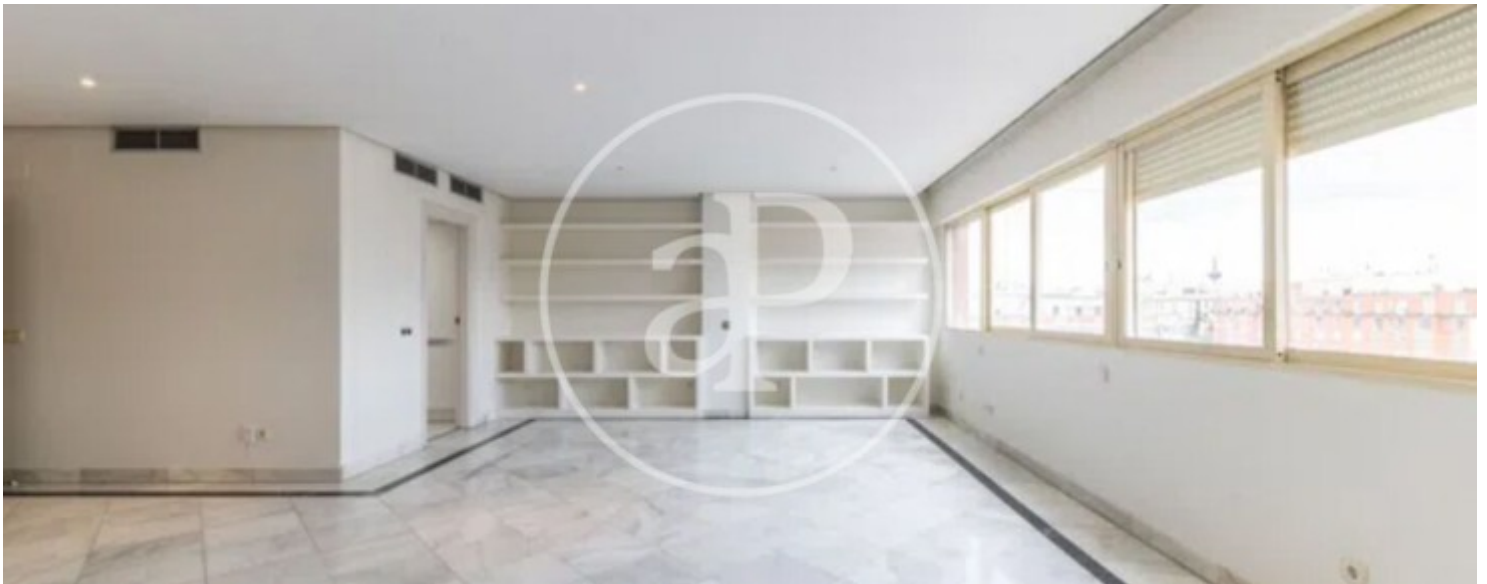

Castellana, Madrid

REF. AM2503028