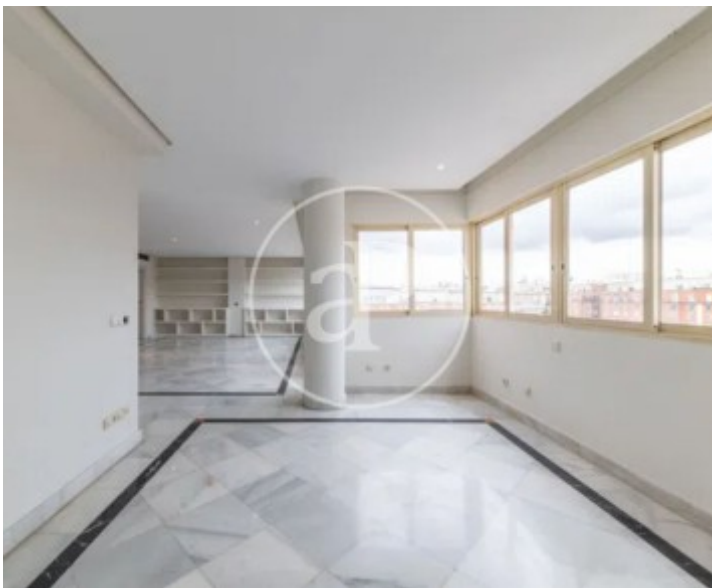

Castellana, Madrid

REF. AM2503028