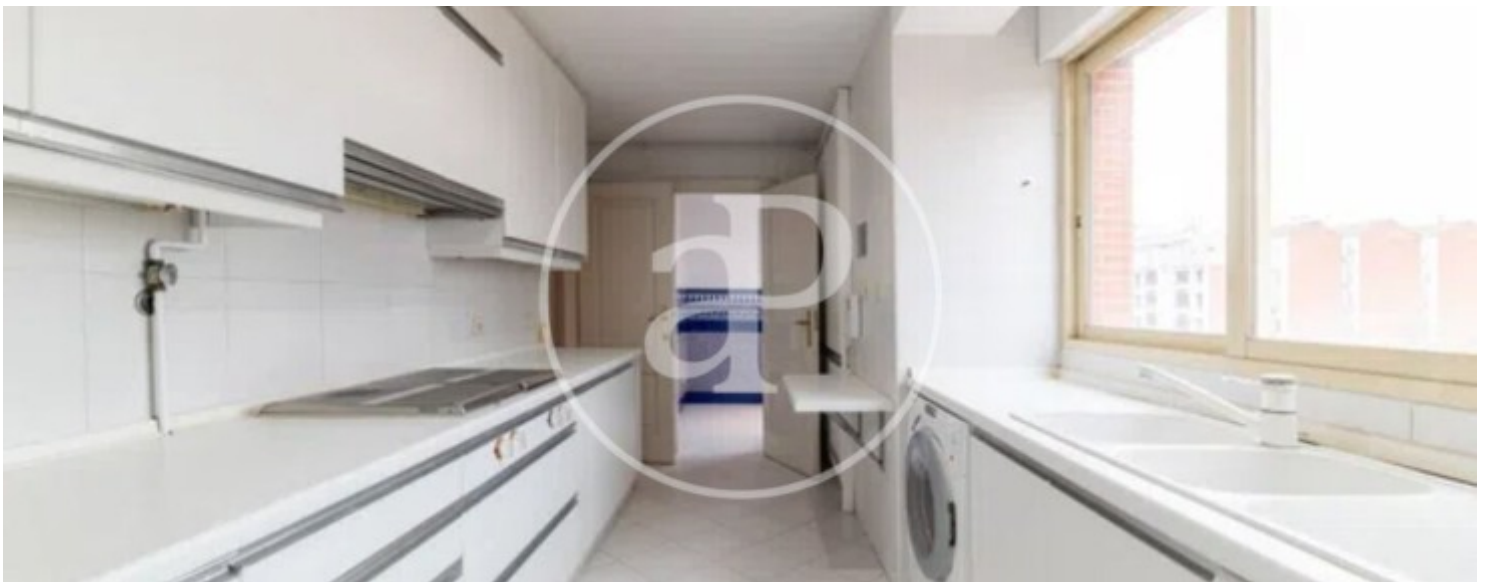

Castellana, Madrid

REF. AM2503028