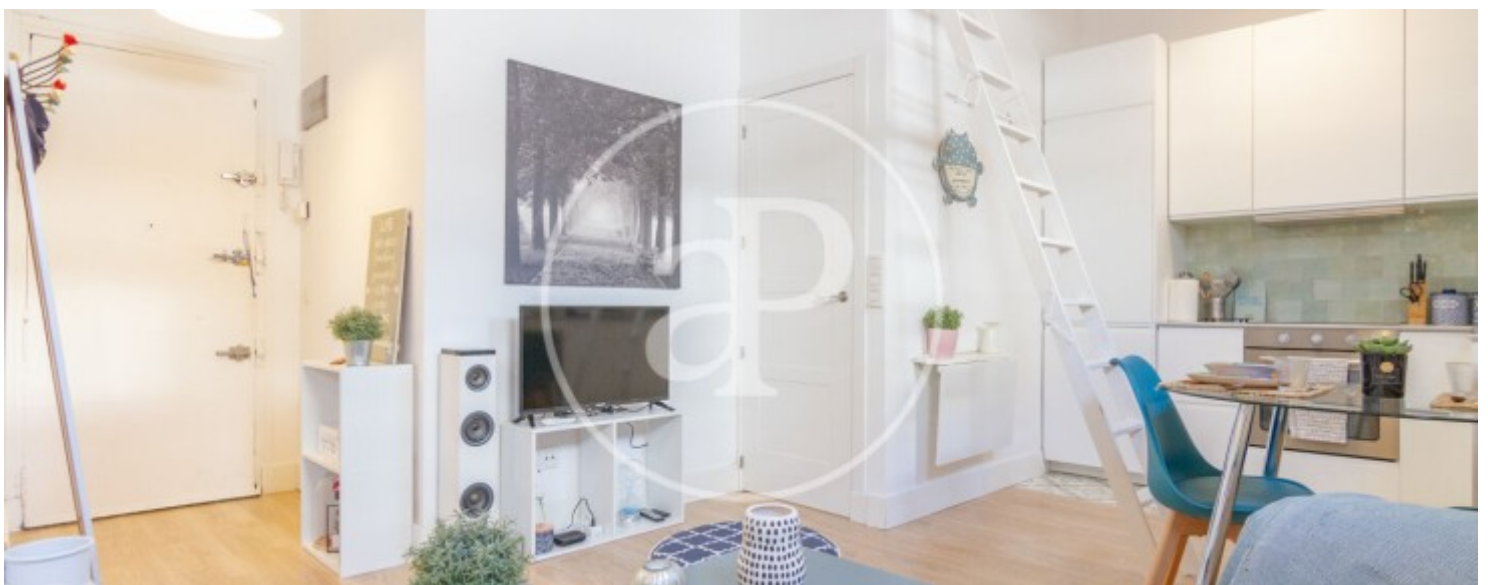

Castellana, Madrid

REF. AM2605055