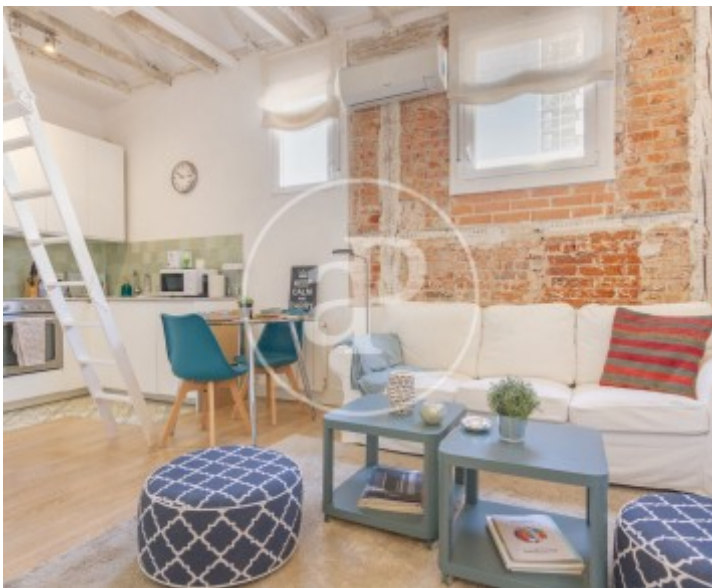

Castellana, Madrid

REF. AM2605055