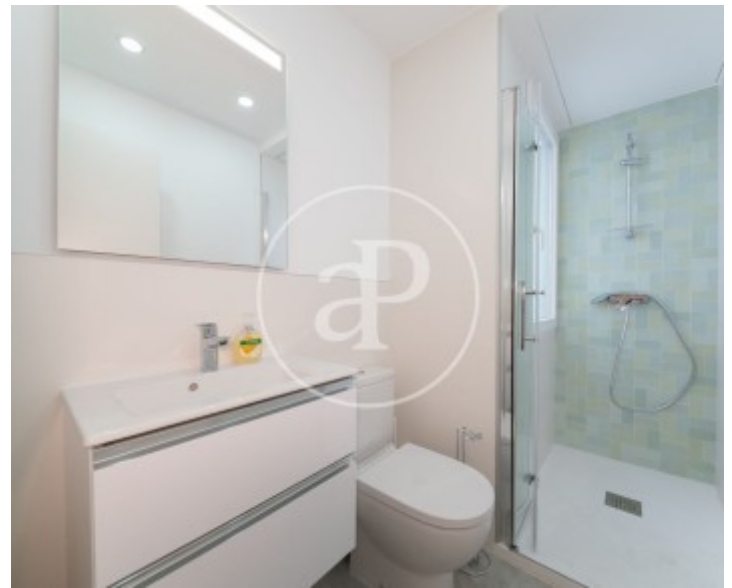

Castellana, Madrid

REF. AM2604042

Les dades de cada immoble no són part d'una oferta o contracte. No s'ha de considerar exactes o factuais les declaracions fetes per aProperties, verbalment o per escrit, respecte de l'immoble, l'estat en què es troba o el seu valor. Les fotografies només mostren unes parts determinades de l'immoble tal com eren al moment que es van prendre. Les àrees, dimensions i les distàncies que es proporcionen només són aproximades i han de ser comprovades pel client. Les imatges generades pel l'ordinador solament són una indicació de la possible aparença de l'immoble, i poden canviar a qualsevol moment. La informació respecte a un immoble és susceptible de canviar a qualsevol moment.

Per **més informació** o
per concertar una cita

apropertiesmadrid@aproperties.es
Tel: 91 800 54 65
www.aproperties.es