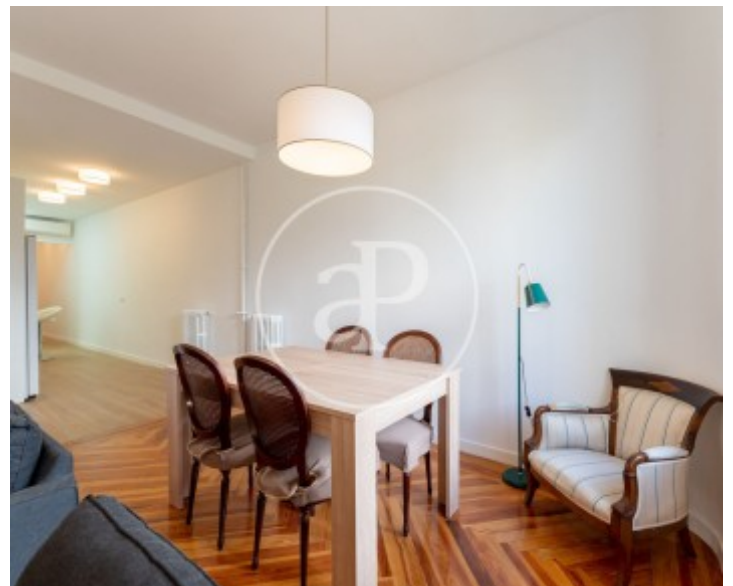

Castellana, Madrid

REF. AM2604042