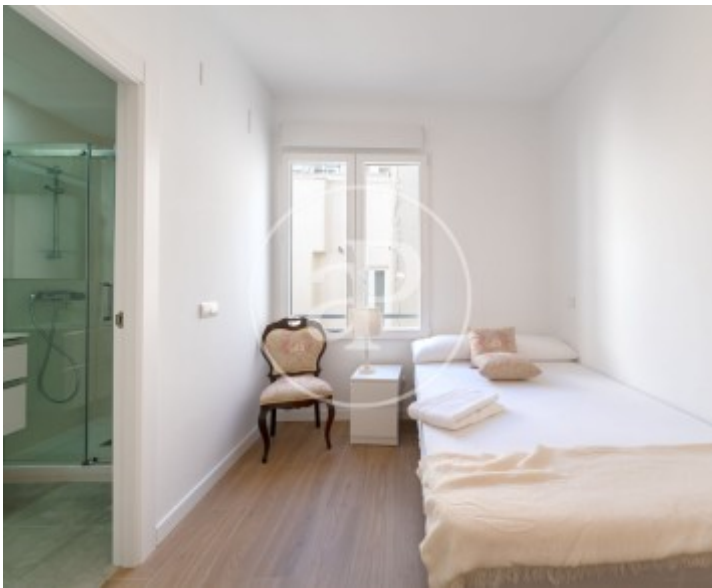

Castellana, Madrid

REF. AM2604042

Les dades de cada immoble no són part d'una oferta o contracte. No s'ha de considerar exactes o factuais les declaracions fetes per aProperties, verbalment o per escrit, respecte de l'immoble, l'estat en què es troba o el seu valor. Les fotografies només mostren unes parts determinades de l'immoble tal com eren al moment que es van prendre. Les àrees, dimensions i les distàncies que es proporcionen només són aproximades i han de ser comprovades pel client. Les imatges generades pel l'ordinador solament són una indicació de la possible aparença de l'immoble, i poden canviar a qualsevol moment. La informació respecte a un immoble és susceptible de canviar a qualsevol moment.

Per **més informació** o
per concertar una cita

apropertiesmadrid@aproperties.es
Tel: 91 800 54 65
www.aproperties.es