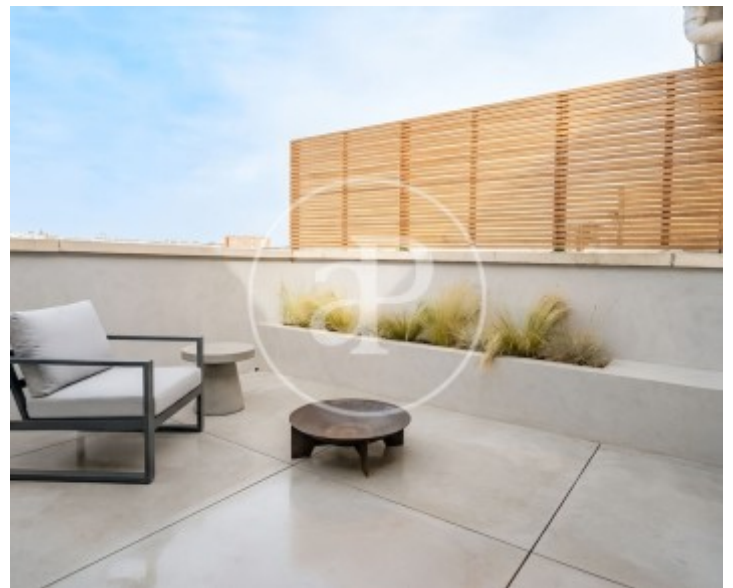

Carabanchel, Madrid

REF. VM2604016