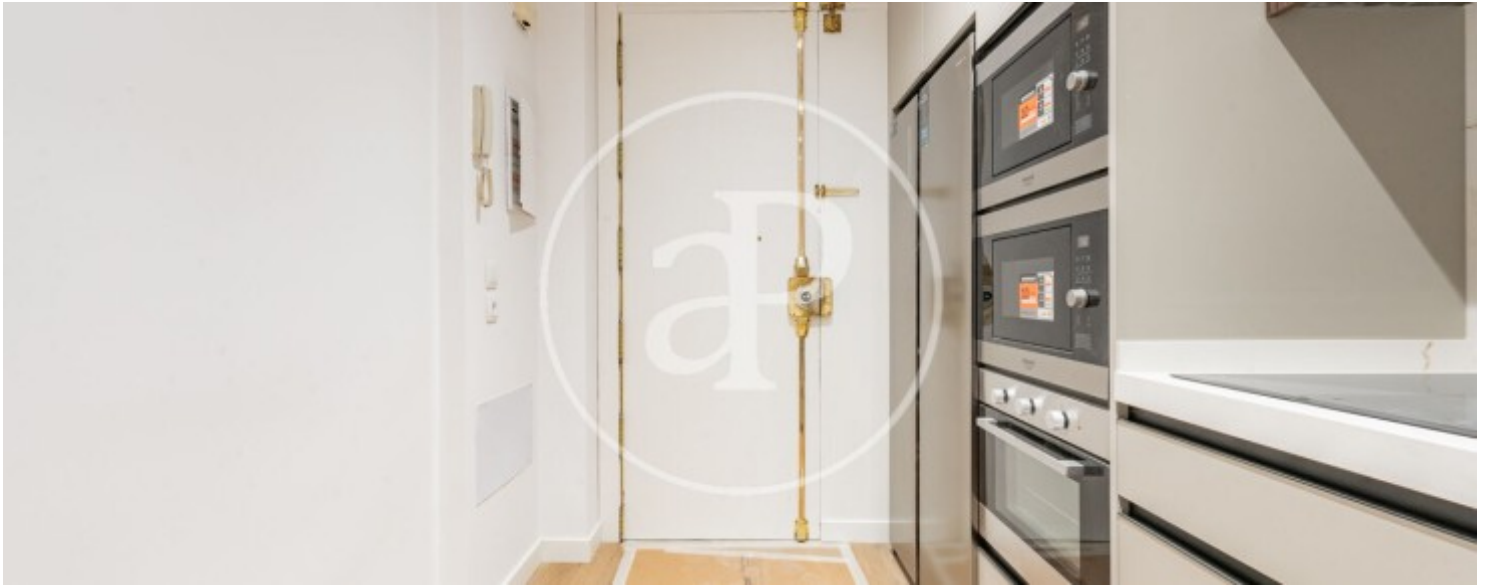

Berruguete, Madrid

REF. VM2605050