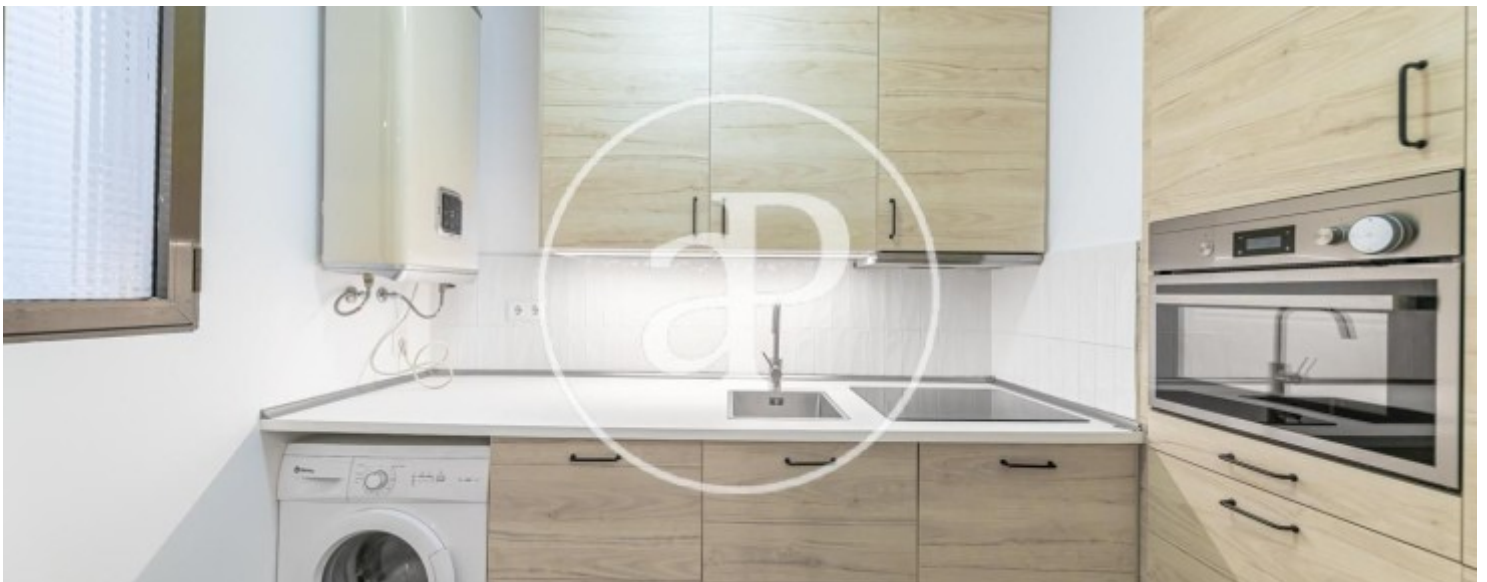

Arapiles, Madrid

REF. AM2104141