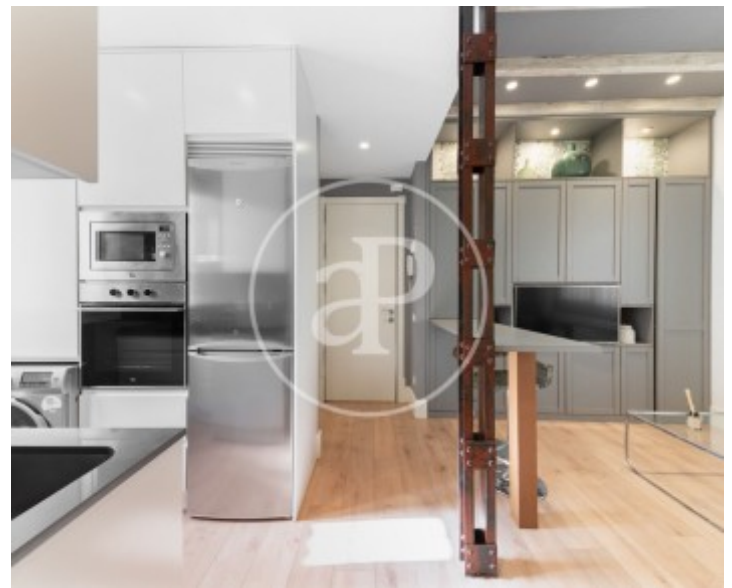

Arapiles, Madrid

REF. AM2606052