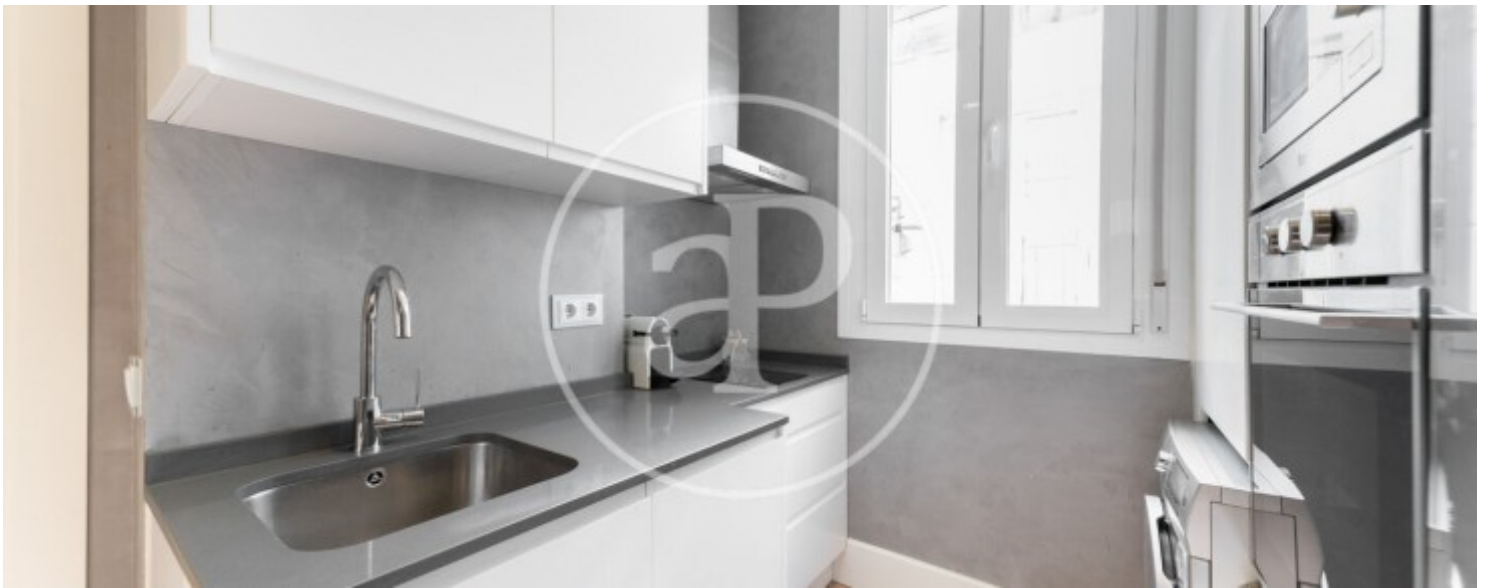

Arapiles, Madrid

REF. AM2606052