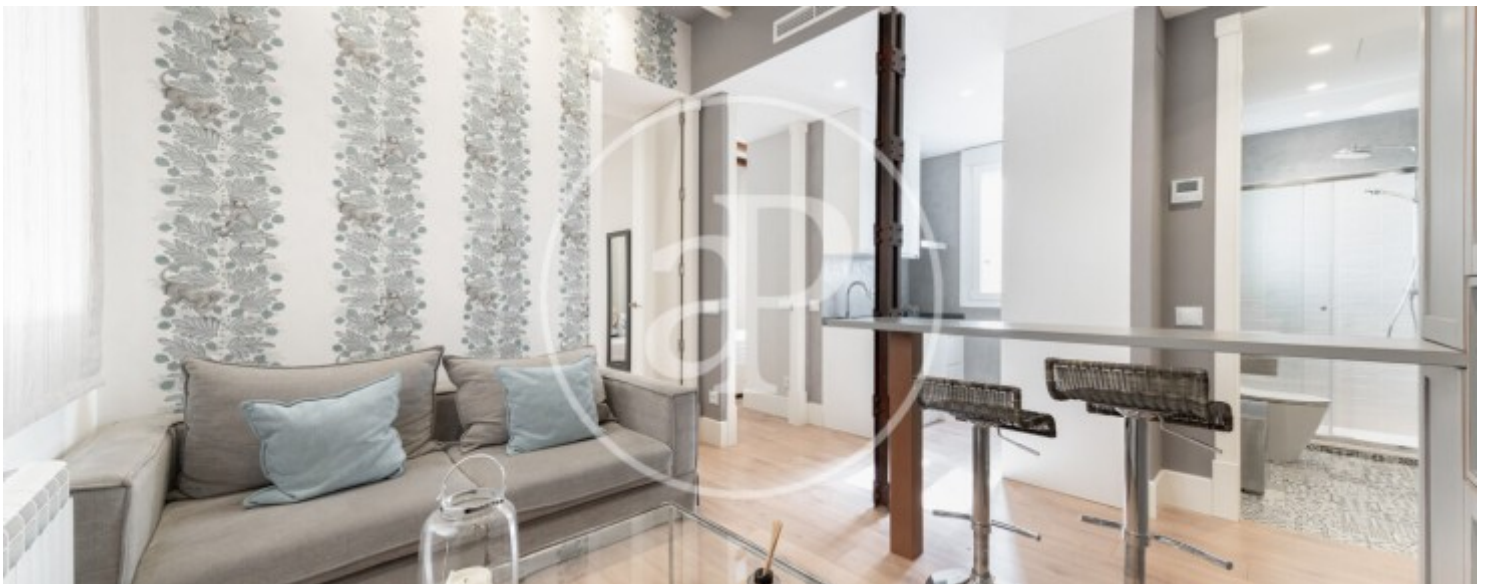

Arapiles, Madrid

REF. AM2606052