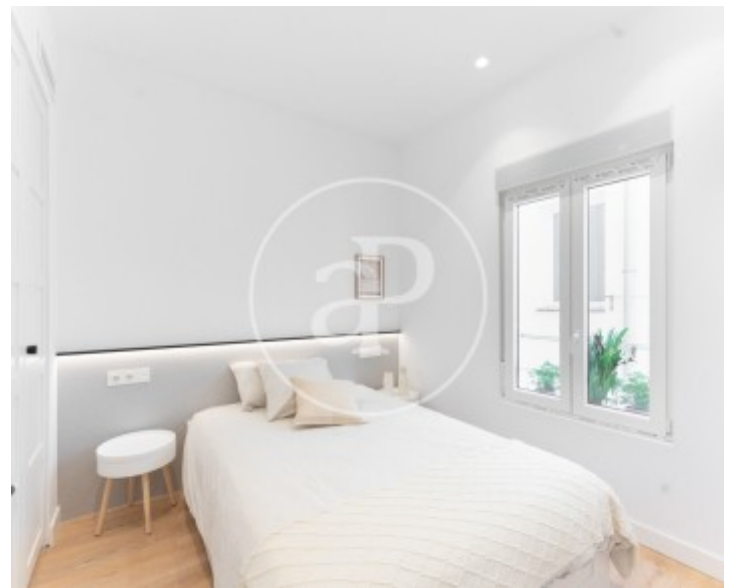

Arapiles, Madrid

REF. AM2607010