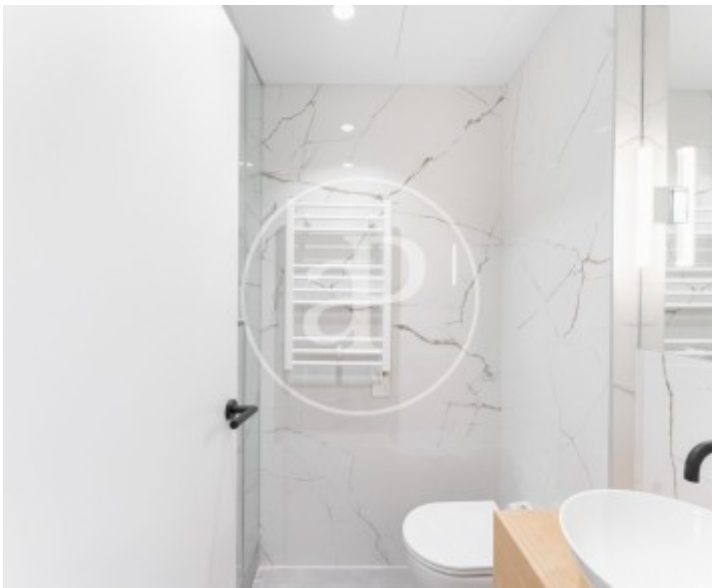

Arapiles, Madrid

REF. AM2607010

Les dades de cada immoble no són part d'una oferta o contracte. No s'ha de considerar exactes o factuais les declaracions fetes per aProperties, verbalment o per escrit, respecte de l'immoble, l'estat en què es troba o el seu valor. Les fotografies només mostren unes parts determinades de l'immoble tal com eren al moment que es van prendre. Les àrees, dimensions i les distàncies que es proporcionen només són aproximades i han de ser comprovades pel client. Les imatges generades pel l'ordinador solament són una indicació de la possible aparença de l'immoble, i poden canviar a qualsevol moment. La informació respecte a un immoble és susceptible de canviar a qualsevol moment.

Per **més informació** o
per concertar una cita

apropertiesmadrid@aproperties.es
Tel: 91 800 54 65
www.aproperties.es