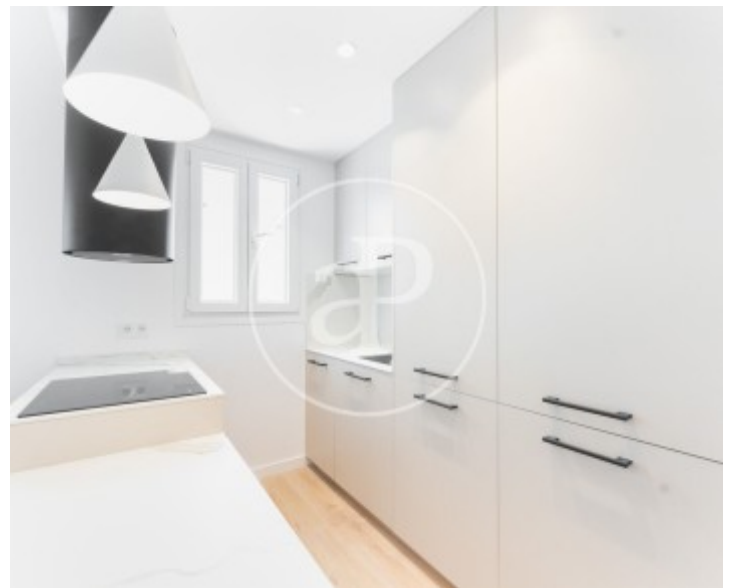

Arapiles, Madrid

REF. AM2607010