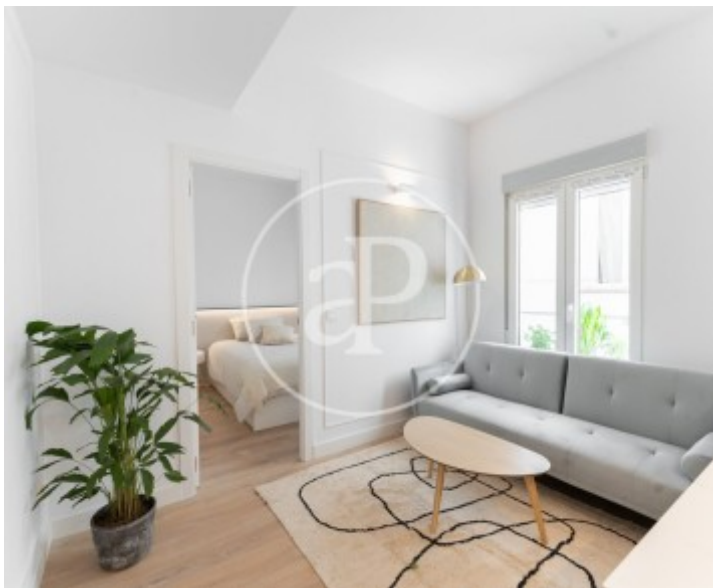

Arapiles, Madrid

REF. AM2607010