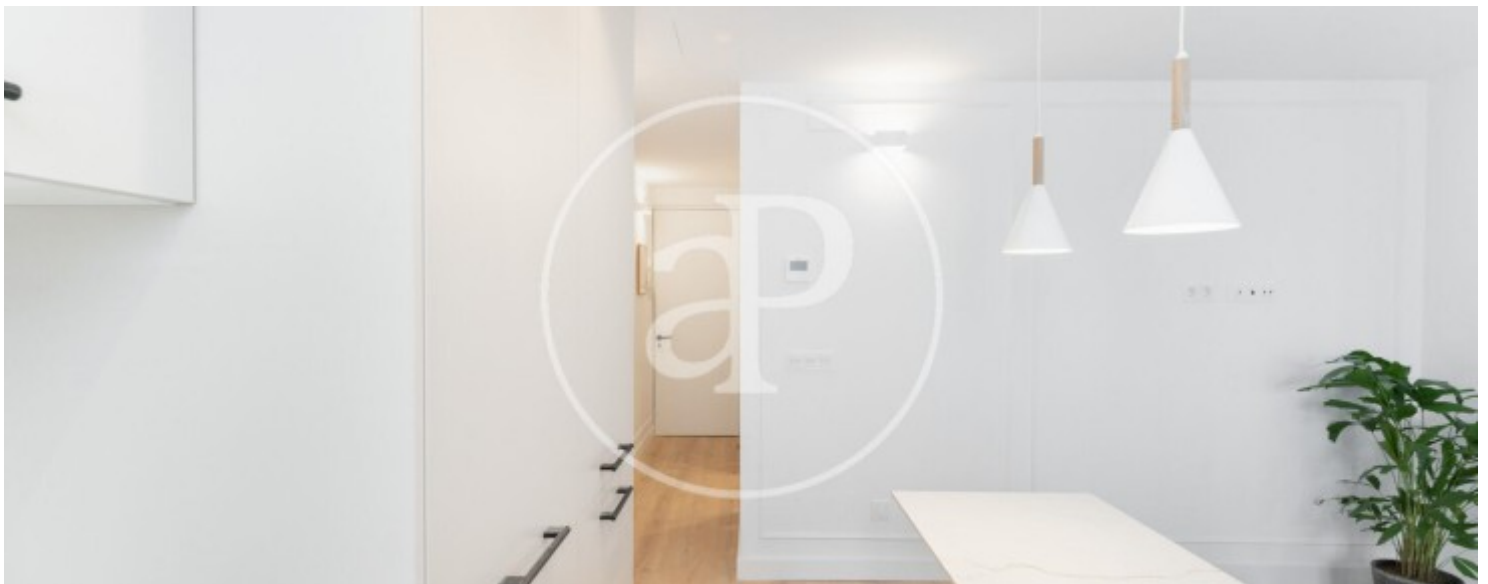

Arapiles, Madrid

REF. AM2607010