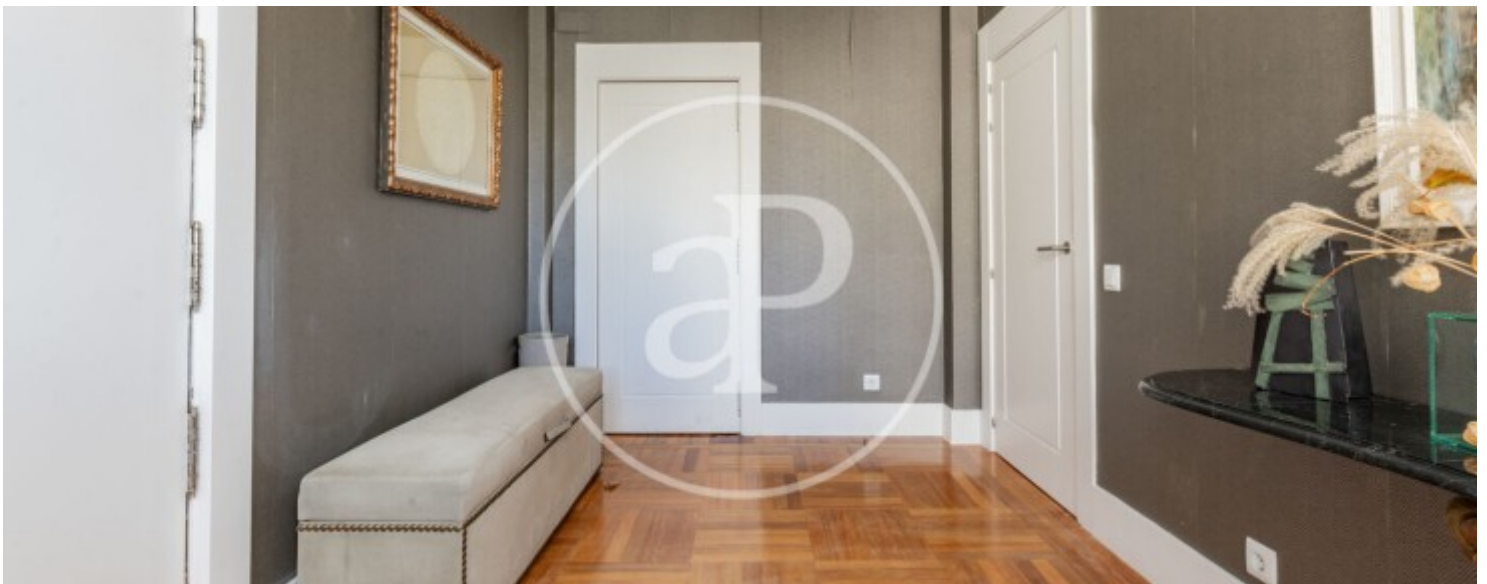

Almagro, Madrid

REF. AM2606035