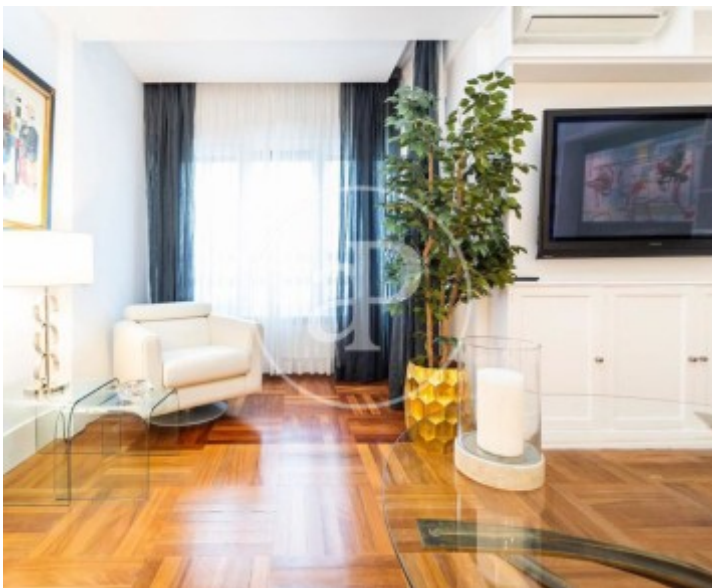

Almagro, Madrid

REF. AM2606035