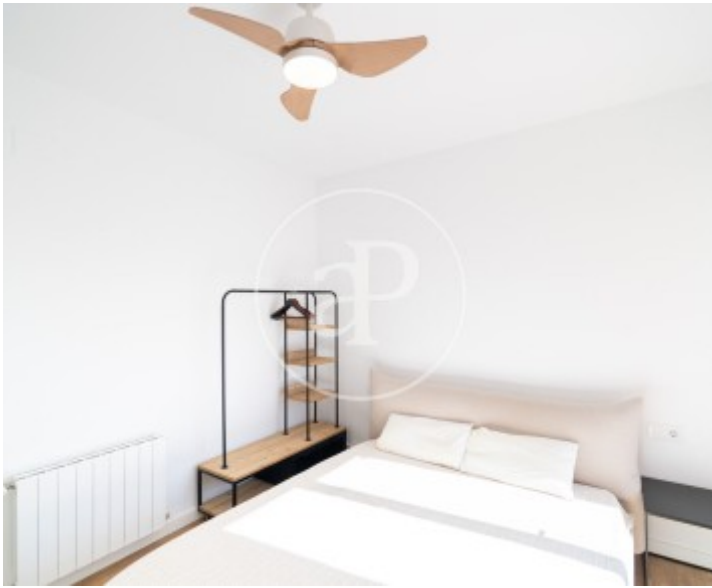

Centro, L'Hospitalet de Llobregat

REF. VB2510015

Les dades de cada immoble no són part d'una oferta o contracte. No s'ha de considerar exactes o factuais les declaracions fetes per aProperties, verbalment o per escrit, respecte de l'immoble, l'estat en què es troba o el seu valor. Les fotografies només mostren unes parts determinades de l'immoble tal com eren al moment que es van prendre. Les àrees, dimensions i les distàncies que es proporcionen només són aproximades i han de ser comprovades pel client. Les imatges generades pel l'ordinador solament són una indicació de la possible aparença de l'immoble, i poden canviar a qualsevol moment. La informació respecte a un immoble és susceptible de canviar a qualsevol moment.

Per **més informació** o
per concertar una cita

apropertiesbarcelona@aproperties.es
Tel: 93 528 89 08
www.aproperties.es