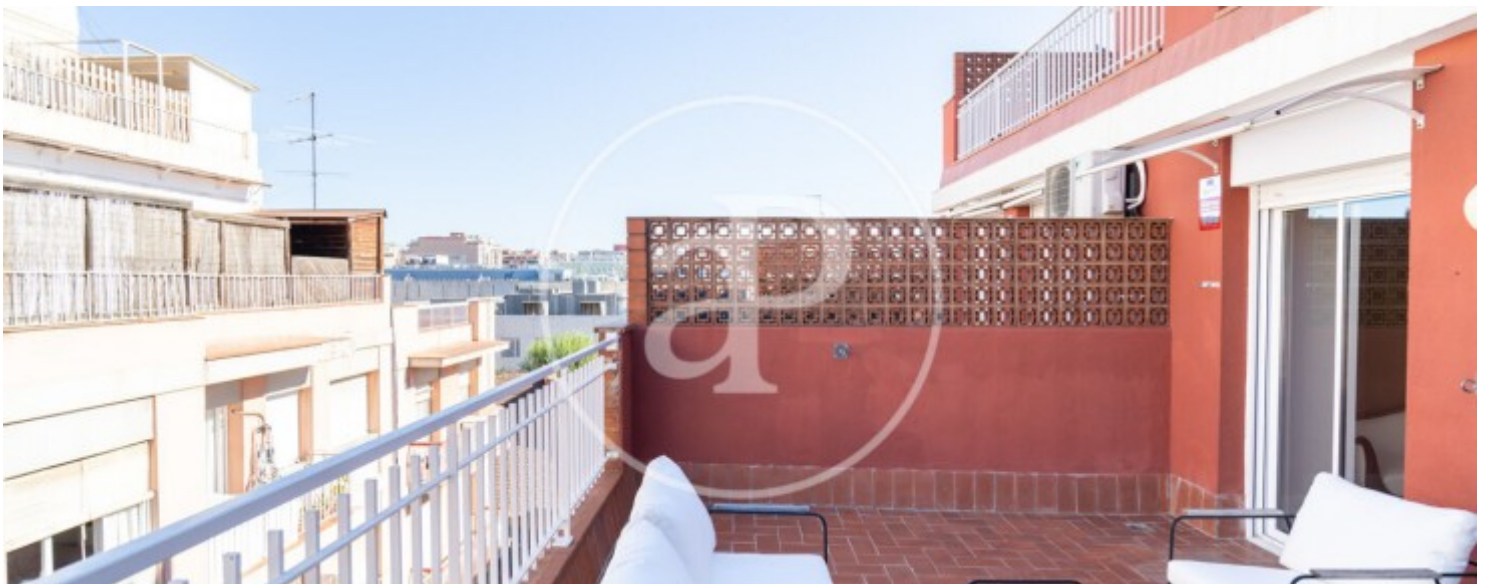

Centro, L'Hospitalet de Llobregat

REF. VB2510015