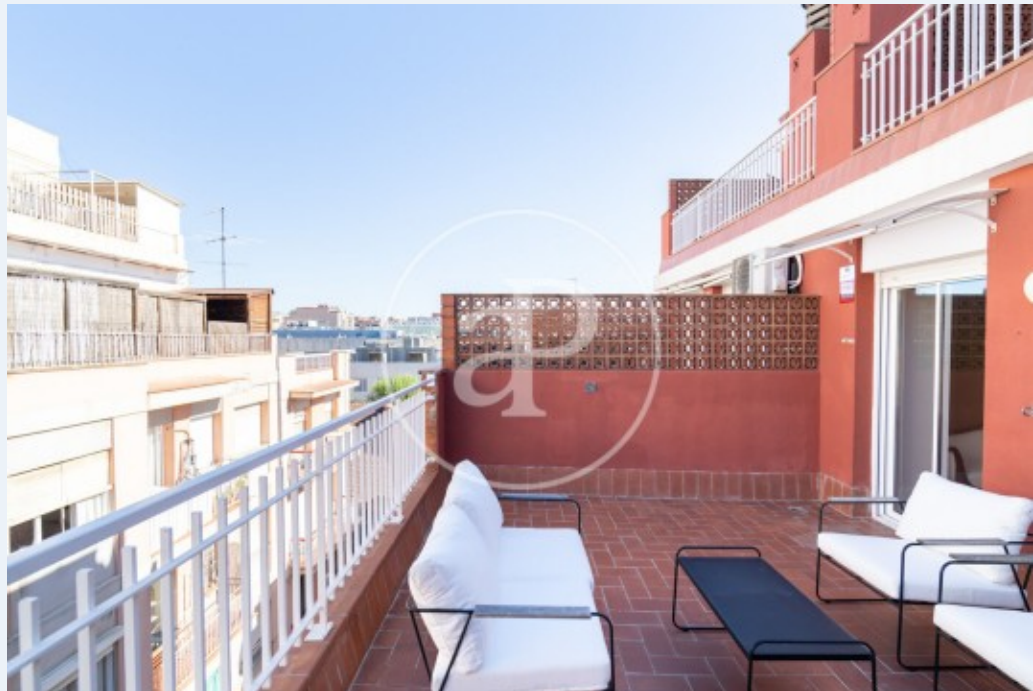

Centro, L'Hospitalet de Llobregat

REF. VB2510015

Àtic dúplex en venda a l'Hospitalet de Llobregat

Característiques

- ✓ Vistes
- ✓ Moblat
- ✓ Terrassa
- ✓ Té parking
- ✓ Calefacció
- ✓ AACC
- ✓ Ascensor

Preu
575.000 €

Superfície
90 m²

Dormitoris
2

Bany
2

Situat a la zona del Centre de l'Hospitalet de Llobregat, a prop de la Rambla Just Oliveras, al cor de la ciutat amb totes les comoditats i opcions de transport públic, en un dels carrers més tranquils de la zona, trobem aquest ampli pis d'uns 80 m² amb grans terrasses, totalment exterior i molt lluminós. El pis es troba a la novena i desena planta d'aquesta finca de l'any 1975 i disposa d'una plaça de pàrquing al mateix edifici. Es ven totalment moblat. La distribució actual, a la primera planta, es compon d'un rebedor, una cuina totalment equipada oberta al saló-menjador, zona d'aigües en galeria, un bany complet amb plat de dutxa i accés directe a una terrassa de 23 m² amb

orientació nord-oest. A la segona planta, hi trobem dos dormitoris dobles, un amb sortida a la terrassa de 19 m² i l'altre amb sortida a un balcó amb orientació sud-est, i un bany complet amb plat de dutxa. L'habitatge gaudeix de molta llum natural i ventilació creuada. La propietat compta amb terres de parquet laminat a la majoria d'estances, aire condicionat per splits, ventiladors de sostre i calefacció individual a gas. Les carpinteries són d'alumini amb doble vidre i persianes manuals. La finca disposa de portero...