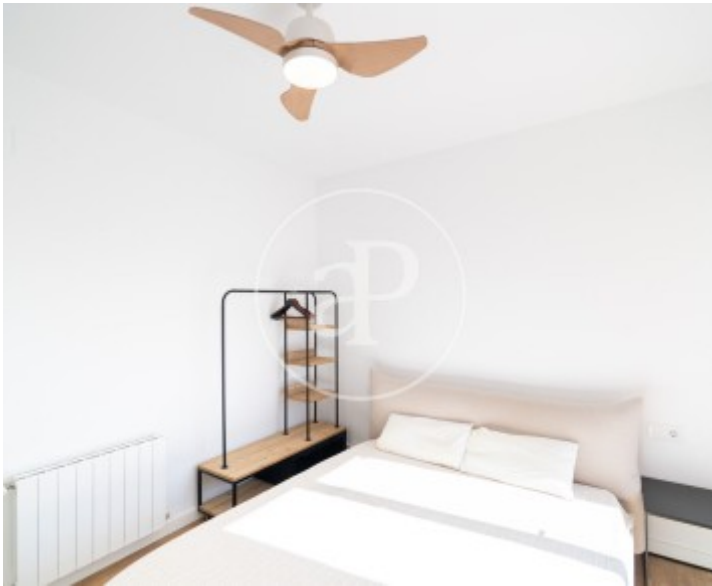

Centro, L'Hospitalet de Llobregat

REF. VB2510015

Les dades de cada immoble no són part d'una oferta o contracte. No s'ha de considerar exactes o factuais les declaracions fetes per aProperties, verbalment o per escrit, respecte de l'immoble, l'estat en què es troba o el seu valor. Les fotografies només mostren unes parts determinades de l'immoble tal com eren al moment que es van prendre. Les àrees, dimensions i les distàncies que es proporcionen només són aproximades i han de ser comprovades pel client. Les imatges generades pel l'ordinador solament són una indicació de la possible aparença de l'immoble, i poden canviar a qualsevol moment. La informació respecte a un immoble és susceptible de canviar a qualsevol moment.

Per **més informació** o
per concertar una cita

apropertiesbarcelona@aproperties.es
Tel: 93 528 89 08
www.aproperties.es