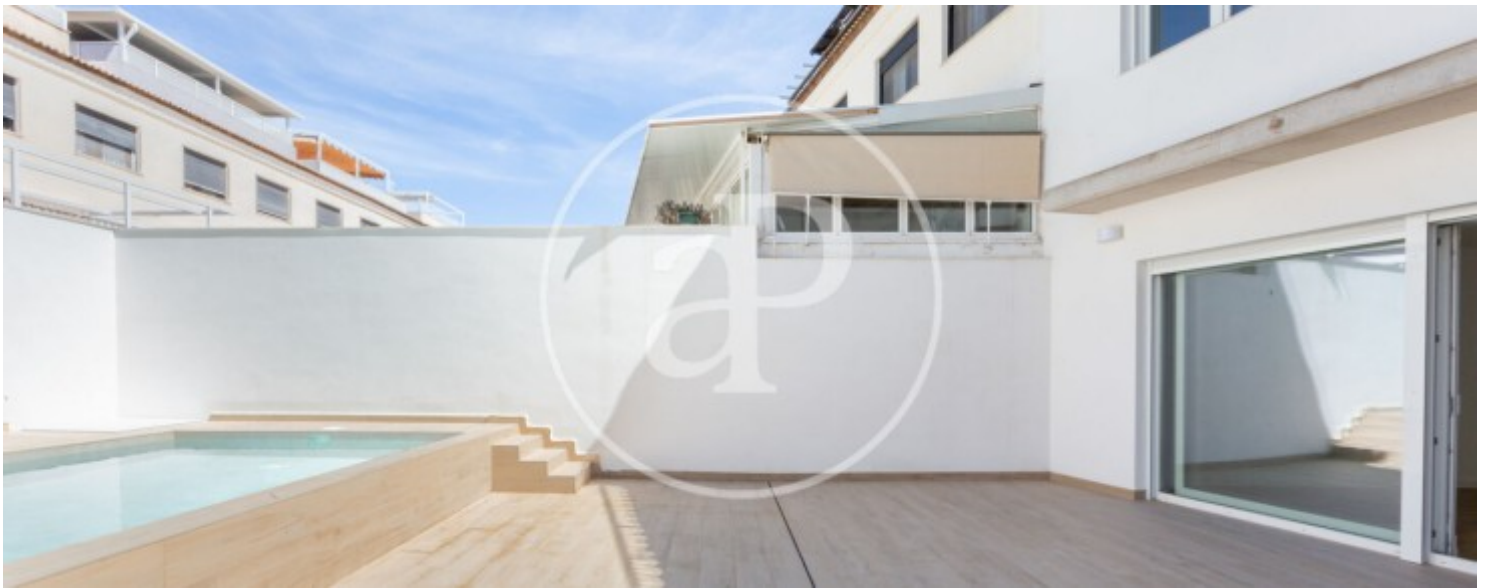

L'Eliana

REF. AV2604014