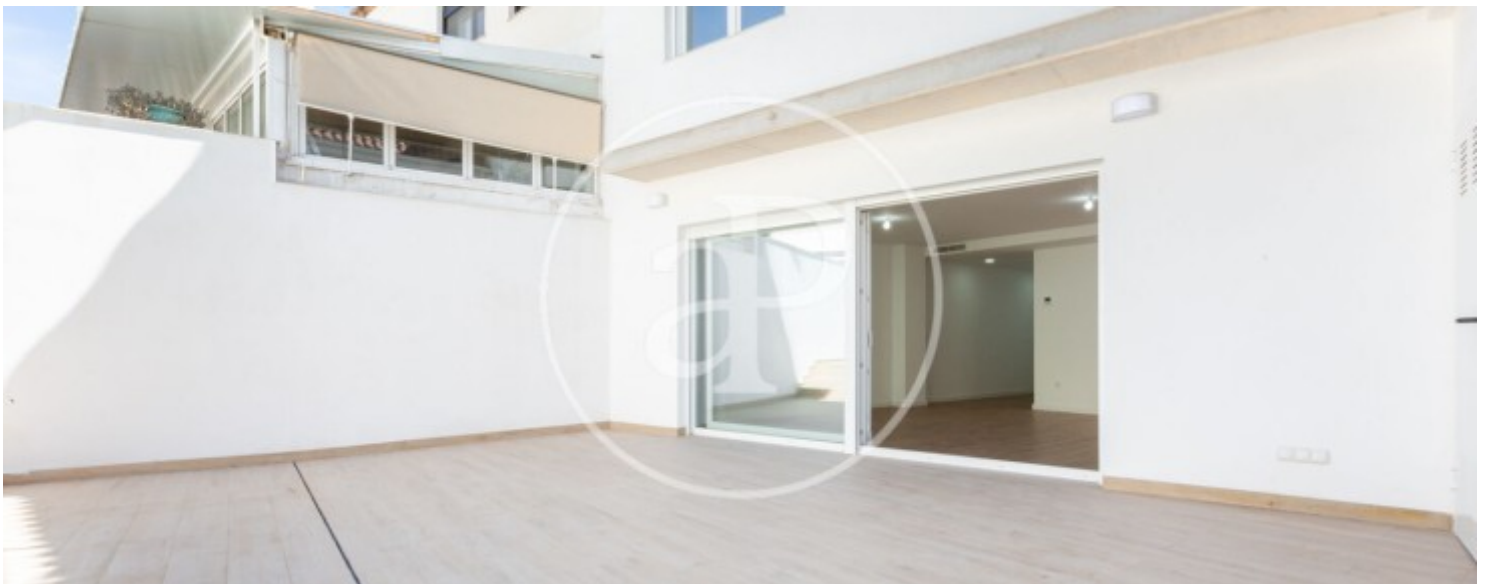

L'Eliana

REF. AV2604014