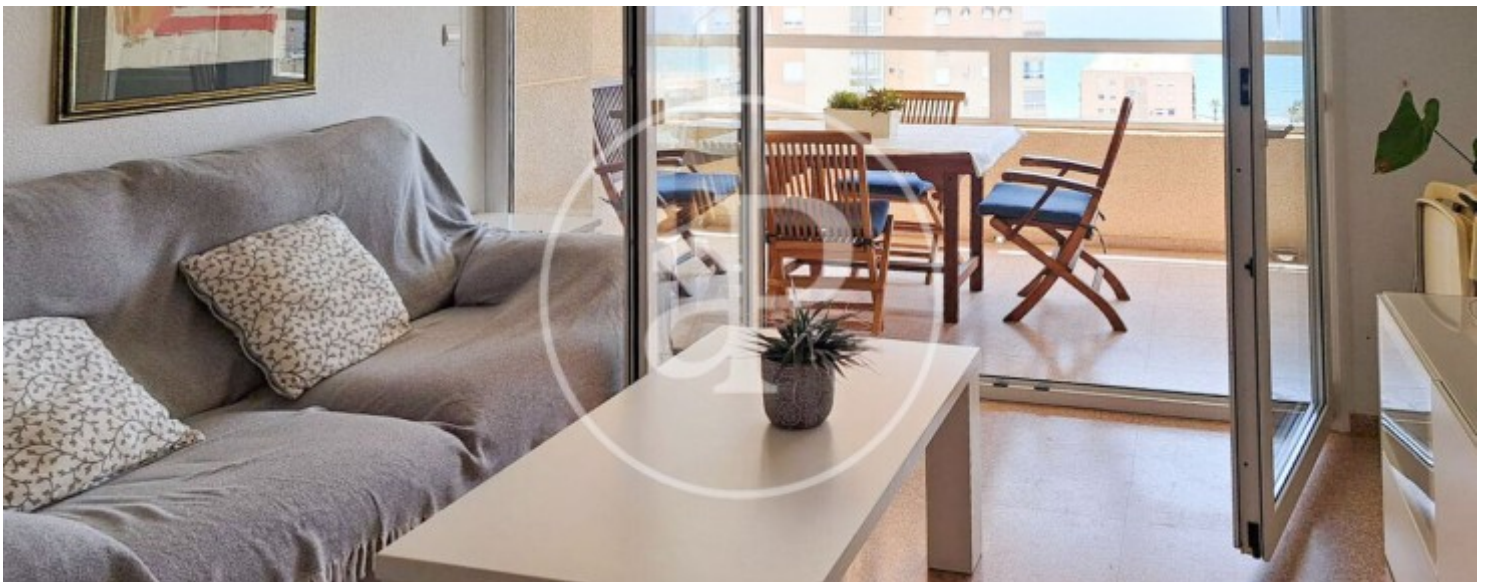

El Campello, L'Alacantí

REF. VV2508034