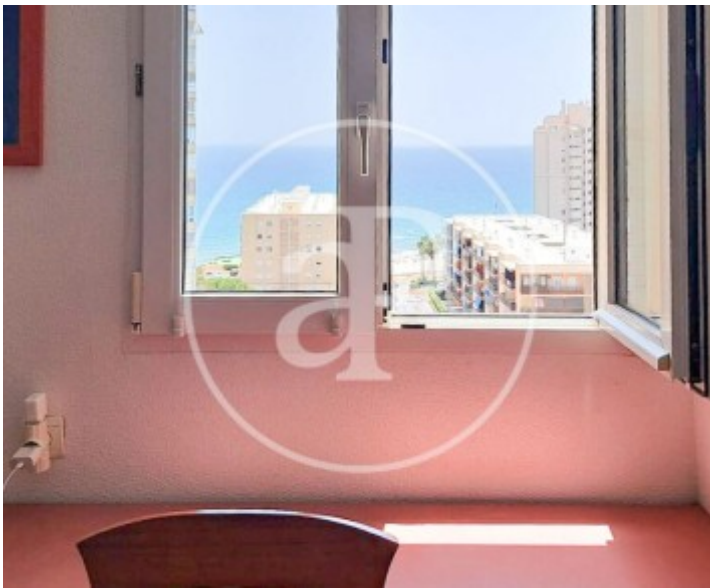

El Campello, L'Alacantí

REF. VV2508034

Les dades de cada immoble no són part d'una oferta o contracte. No s'ha de considerar exactes o factuais les declaracions fetes per aProperties, verbalment o per escrit, respecte de l'immoble, l'estat en què es troba o el seu valor. Les fotografies només mostren unes parts determinades de l'immoble tal com eren al moment que es van prendre. Les àrees, dimensions i les distàncies que es proporcionen només són aproximades i han de ser comprovades pel client. Les imatges generades pel l' ordinador solament són una indicació de la possible aparença de l'immoble, i poden canviar a qualsevol moment. La informació respecte a un immoble és susceptible de canviar a qualsevol moment.

Per **més informació** o
per concertar una cita

apropertiesvalencia@aproperties.es
Tel: 96 128 59 65
www.aproperties.es