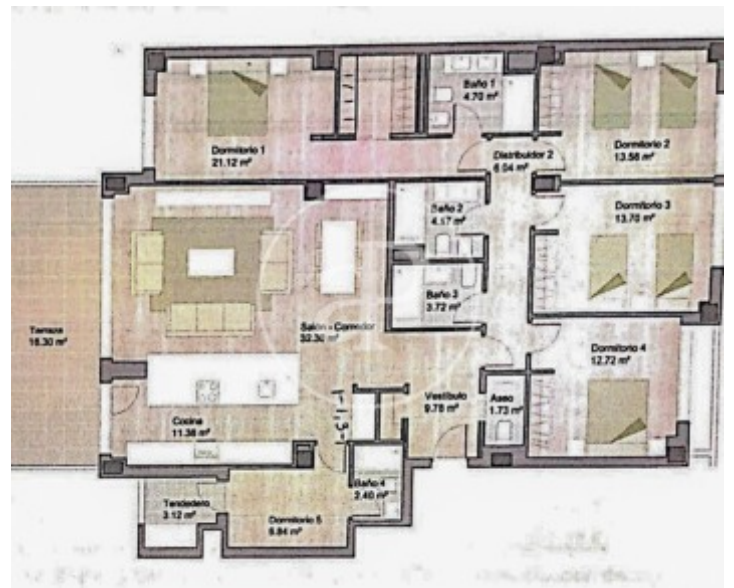

Encinar de los Reyes, La Moraleja

REF. VMN2412002

Les dades de cada immoble no són part d'una oferta o contracte. No s'ha de considerar exactes o factuais les declaracions fetes per aProperties, verbalment o per escrit, respecte de l'immoble, l'estat en què es troba o el seu valor. Les fotografies només mostren unes parts determinades de l'immoble tal com eren al moment que es van prendre. Les àrees, dimensions i les distàncies que es proporcionen només són aproximades i han de ser comprovades pel client. Les imatges generades pel l' ordinador solament són una indicació de la possible aparença de l'immoble, i poden canviar a qualsevol moment. La informació respecte a un immoble és susceptible de canviar a qualsevol moment.

Per **més informació** o
per concertar una cita

apropertiesmadrid@aproperties.es
Tel: 91 800 54 65
www.aproperties.es