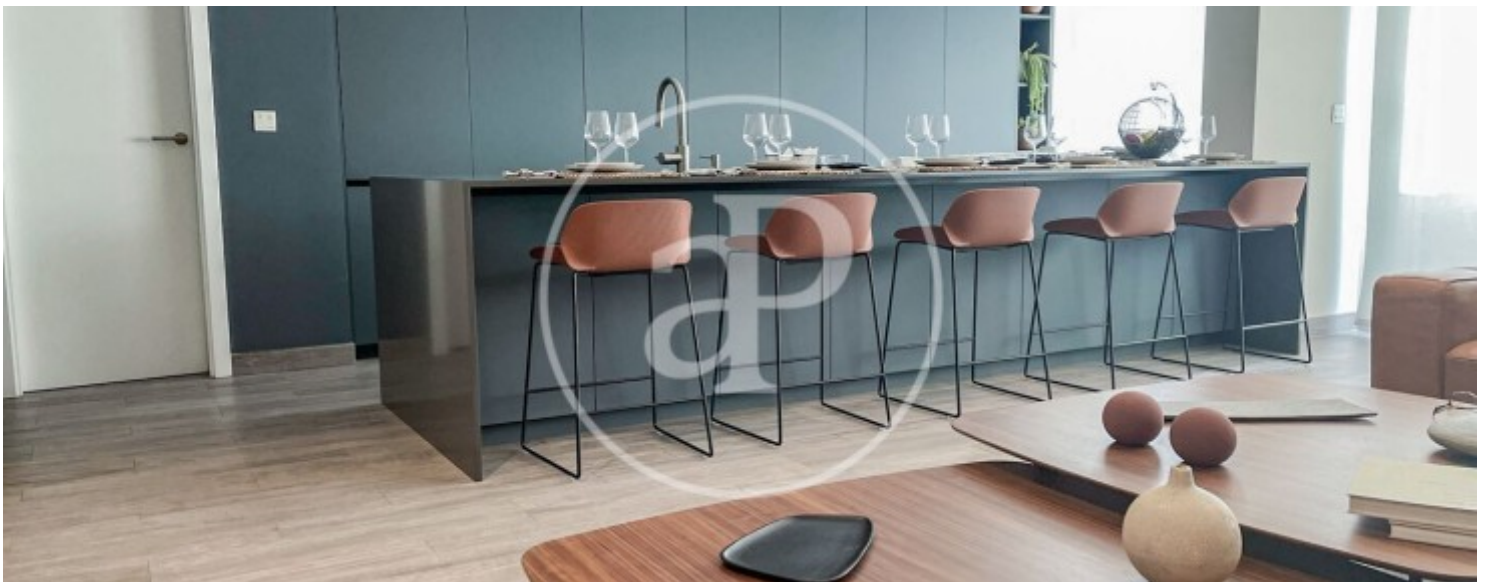

Encinar de los Reyes, La Moraleja

REF. VMN2412002