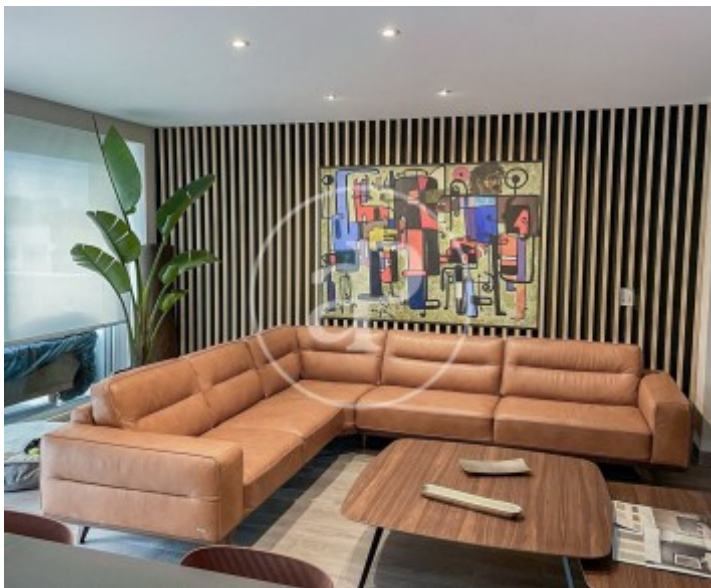

Encinar de los Reyes, La Moraleja

REF. VMN2412002