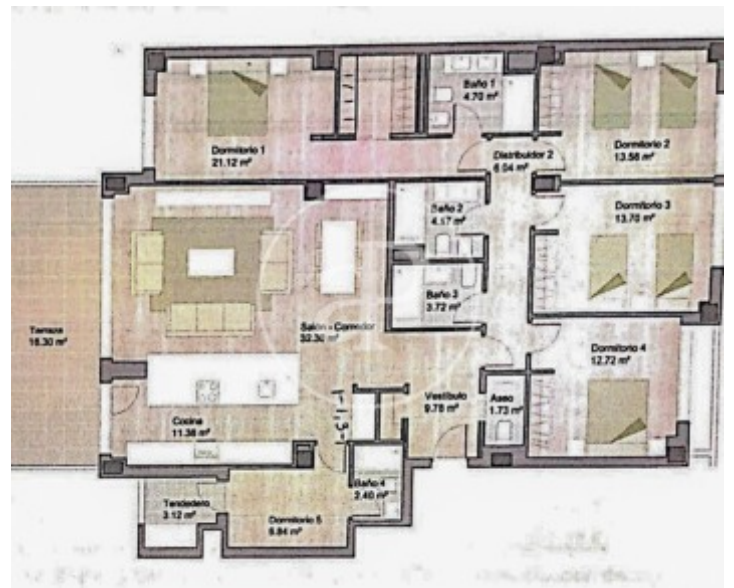

Encinar de los Reyes, La Moraleja

REF. VMN2412002

Les dades de cada immoble no són part d'una oferta o contracte. No s'ha de considerar exactes o factuais les declaracions fetes per aProperties, verbalment o per escrit, respecte de l'immoble, l'estat en què es troba o el seu valor. Les fotografies només mostren unes parts determinades de l'immoble tal com eren al moment que es van prendre. Les àrees, dimensions i les distàncies que es proporcionen només són aproximades i han de ser comprovades pel client. Les imatges generades pel l'ordinador solament són una indicació de la possible aparença de l'immoble, i poden canviar a qualsevol moment. La informació respecte a un immoble és susceptible de canviar a qualsevol moment.

Per **més informació** o
per concertar una cita

apropertiesmadrid@aproperties.es
Tel: 91 800 54 65
www.aproperties.es