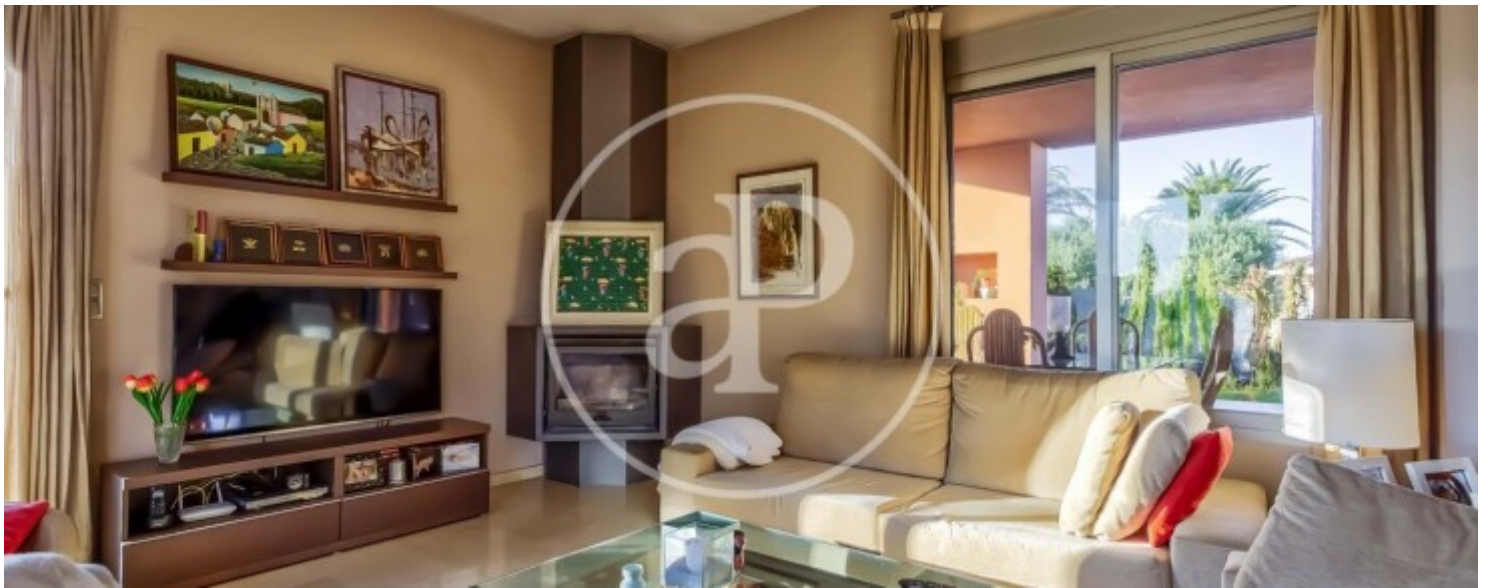

La Alcudia

REF. VV2504001