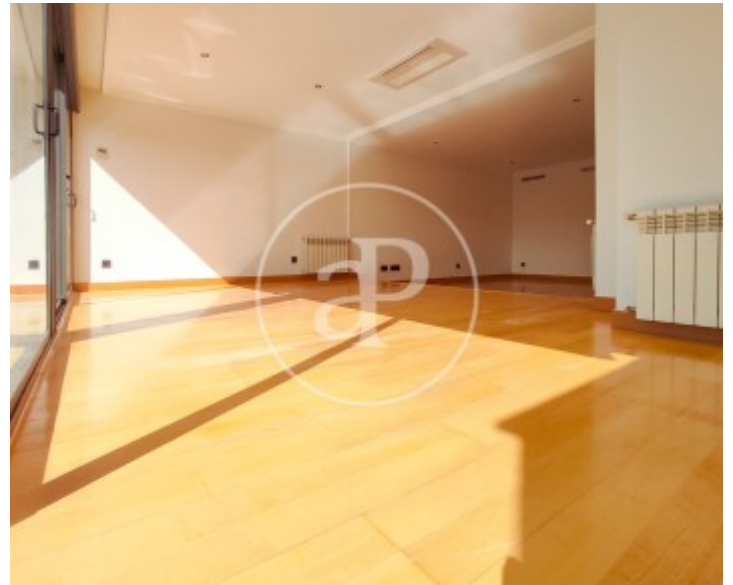

Valdebebas - Valdefuentes, Hortaleza

REF. AMN2509002