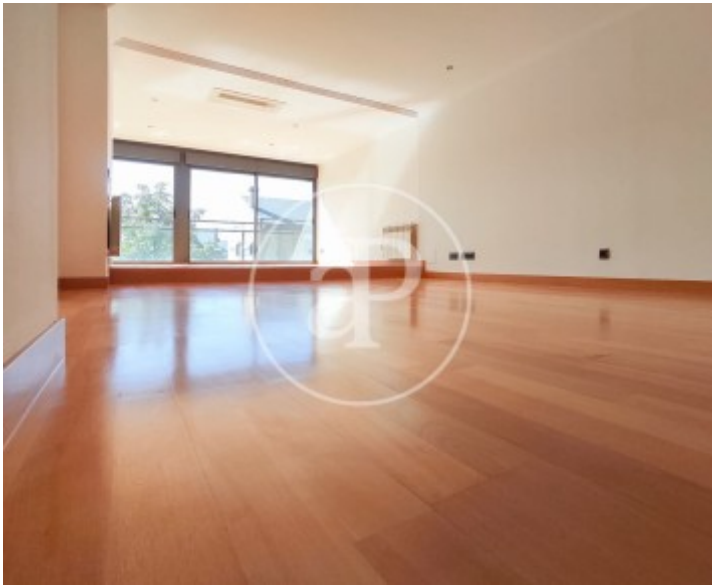

Valdebebas - Valdefuentes, Hortaleza

REF. AMN2509002