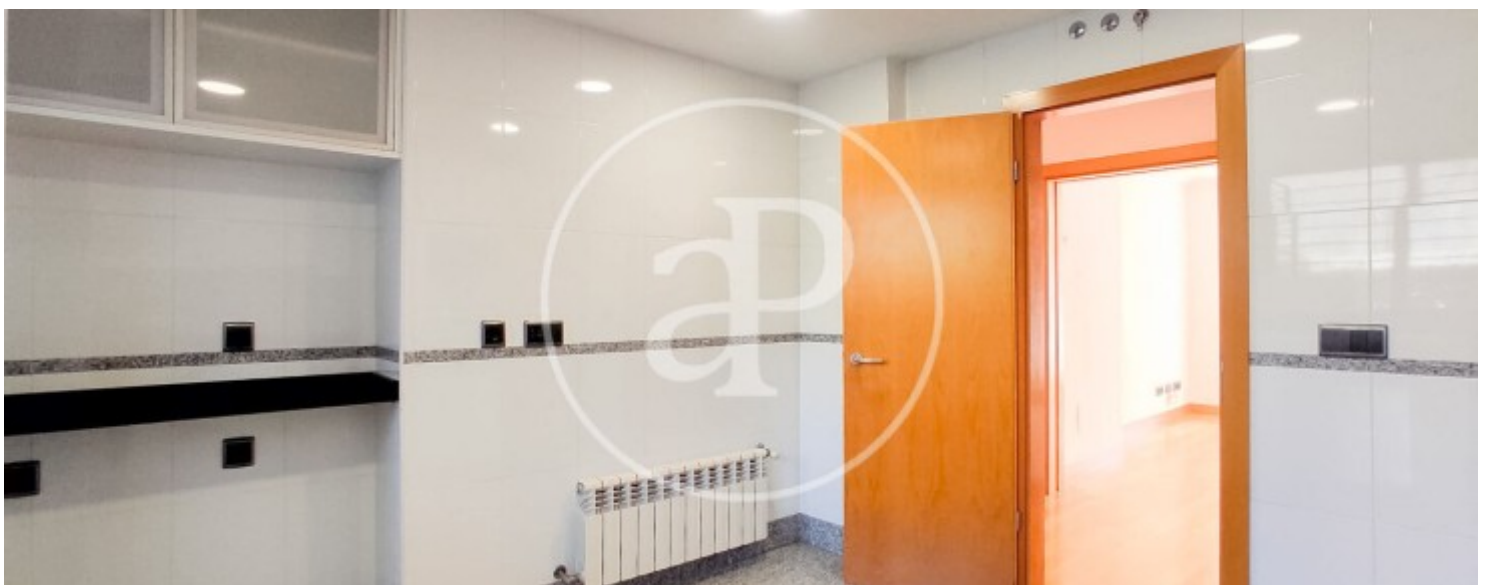

Valdebebas - Valdefuentes, Hortaleza

REF. AMN2509002