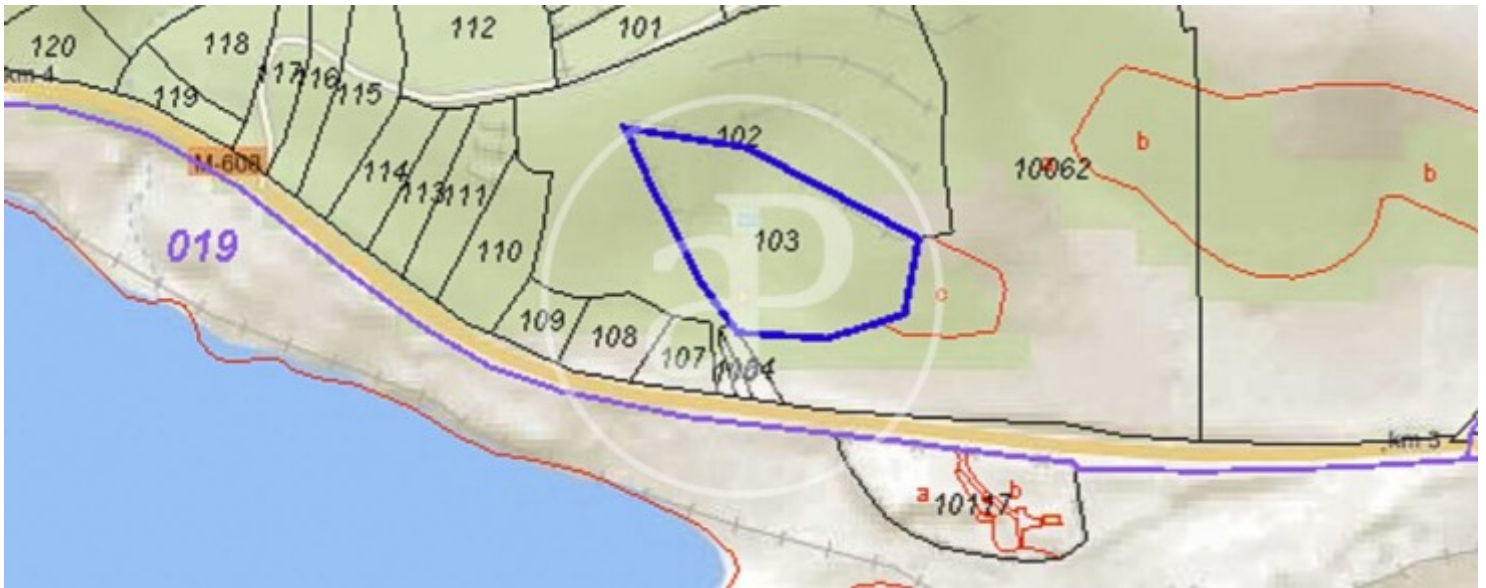

Miraflores de la Sierra, Guadalix de la Sierra

REF. VMN2604008

Les dades de cada immoble no són part d'una oferta o contracte. No s'ha de considerar exactes o factuais les declaracions fetes per aProperties, verbalment o per escrit, respecte de l'immoble, l'estat en què es troba o el seu valor. Les fotografies només mostren unes parts determinades de l'immoble tal com eren al moment que es van prendre. Les àrees, dimensions i les distàncies que es proporcionen només són aproximades i han de ser comprovades pel client. Les imatges generades pel l'ordinador solament són una indicació de la possible aparença de l'immoble, i poden canviar a qualsevol moment. La informació respecte a un immoble és susceptible de canviar a qualsevol moment.

Per més informació o
per concertar una cita

apropertiesmadrid@aproperties.es
Tel: 91 800 54 65
www.aproperties.es