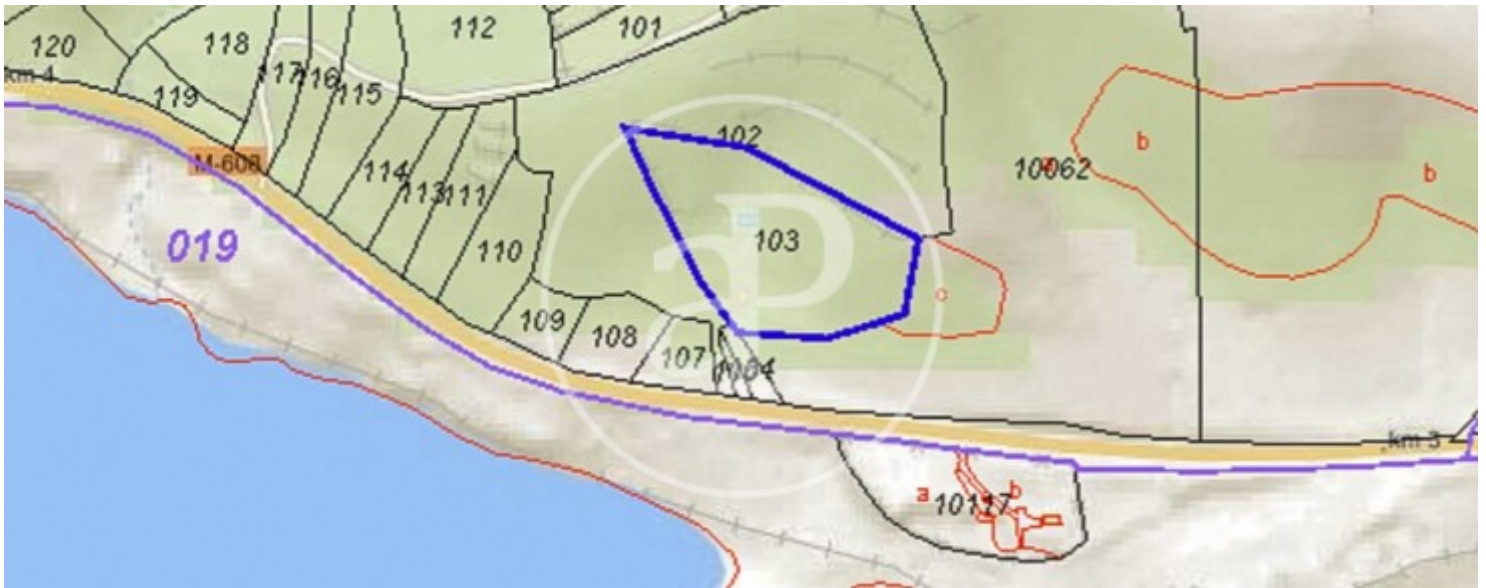

## Característiques

Superfície

**16.703 m<sup>2</sup>**

Preu

**102.000 €**

**Contacta amb nosaltres,**  
estarem encantats d'atendre't,  
per oferir-te més detalls i informació.

Miraflores de la Sierra, Guadalix de la Sierra

REF. VMN2604008

Miraflores de la Sierra, Guadalix de la Sierra

REF. VMN2604008

Les dades de cada immoble no són part d'una oferta o contracte. No s'ha de considerar exactes o factuais les declaracions fetes per aProperties, verbalment o per escrit, respecte de l'immoble, l'estat en què es troba o el seu valor. Les fotografies només mostren unes parts determinades de l'immoble tal com eren al moment que es van prendre. Les àrees, dimensions i les distàncies que es proporcionen només són aproximades i han de ser comprovades pel client. Les imatges generades pel l'ordinador solament són una indicació de la possible aparença de l'immoble, i poden canviar a qualsevol moment. La informació respecte a un immoble és susceptible de canviar a qualsevol moment.