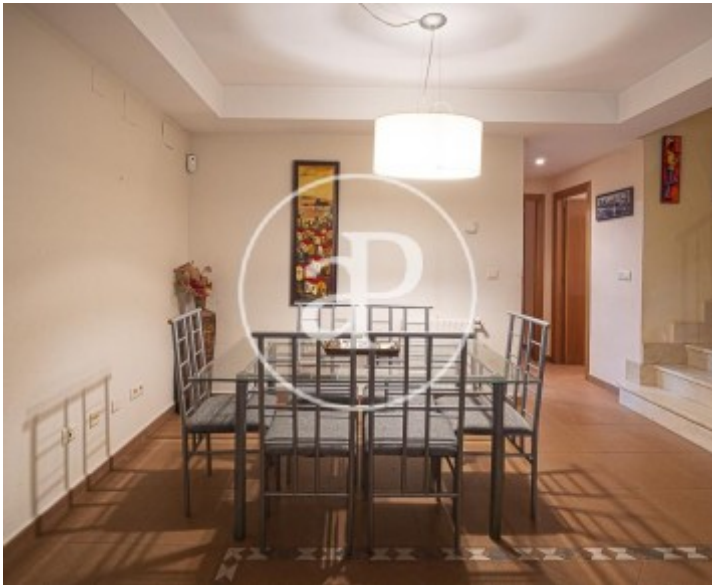

Godella

REF. AV1910032