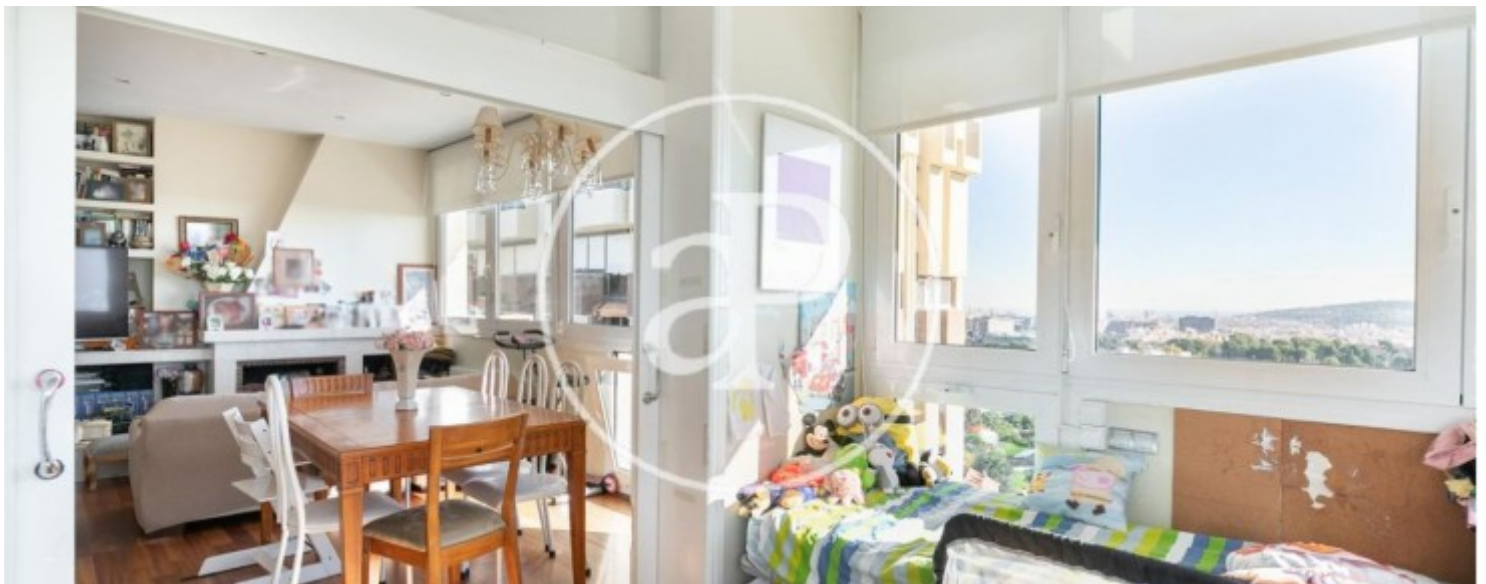

Esplugues de Llobregat

REF. VB2111020