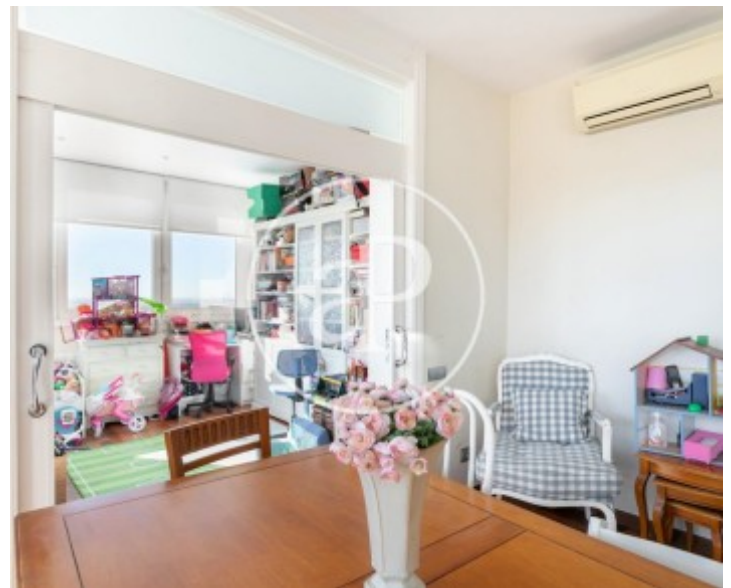

Esplugues de Llobregat

REF. VB2111020