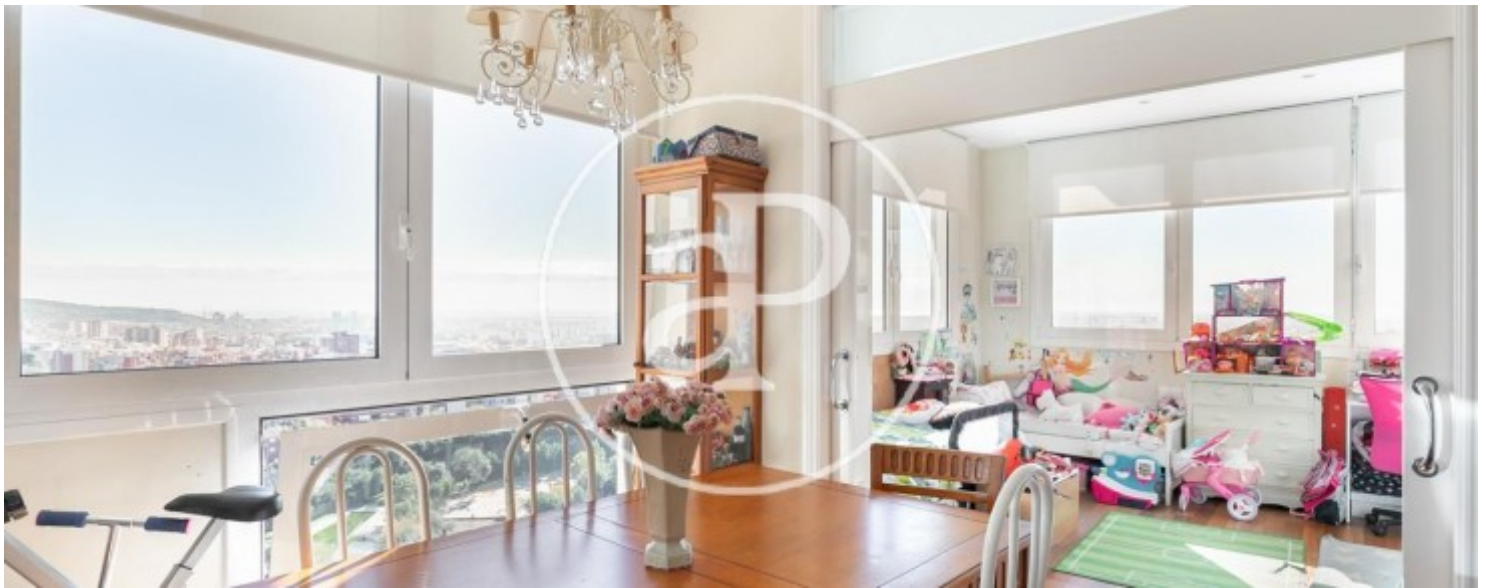

Esplugues de Llobregat

REF. VB2111020