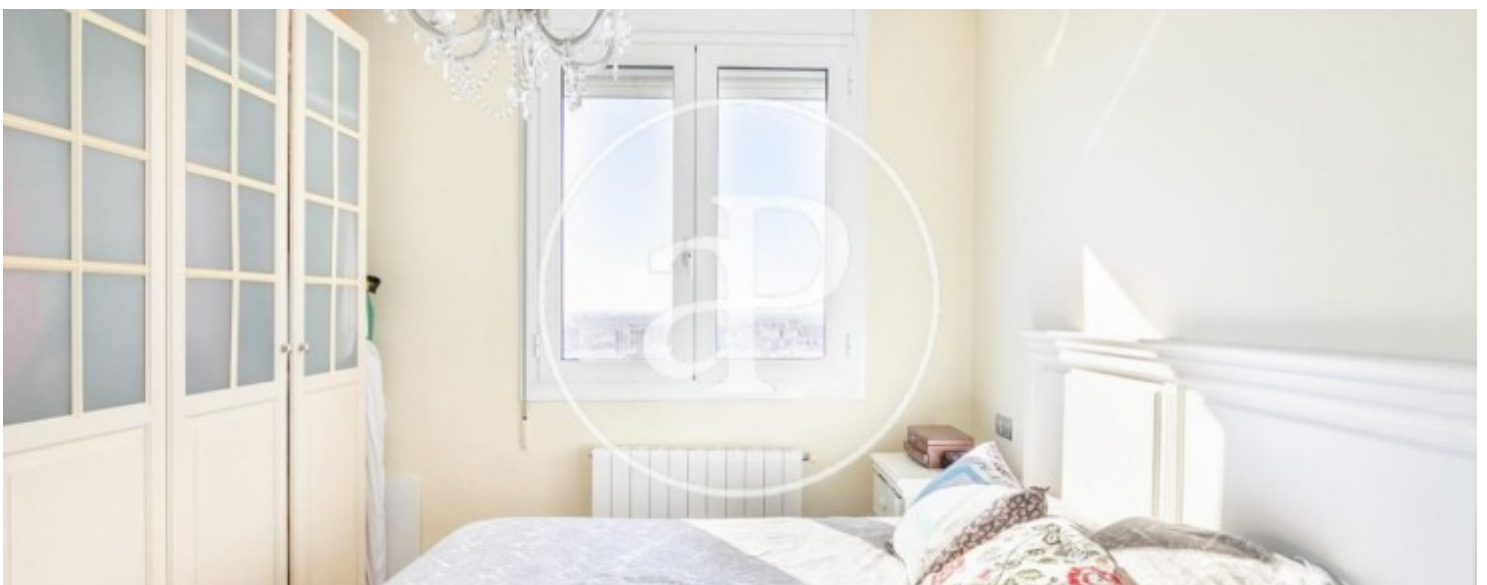

Esplugues de Llobregat

REF. VB2111020