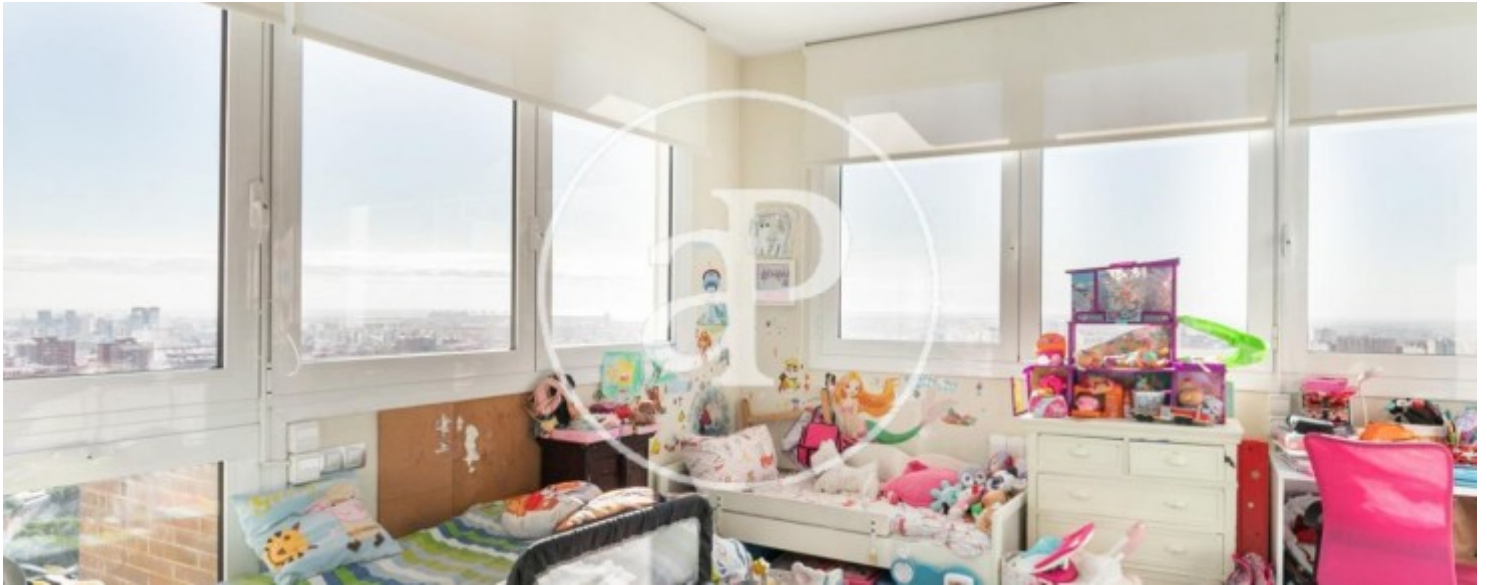

Esplugues de Llobregat

REF. VB2111020