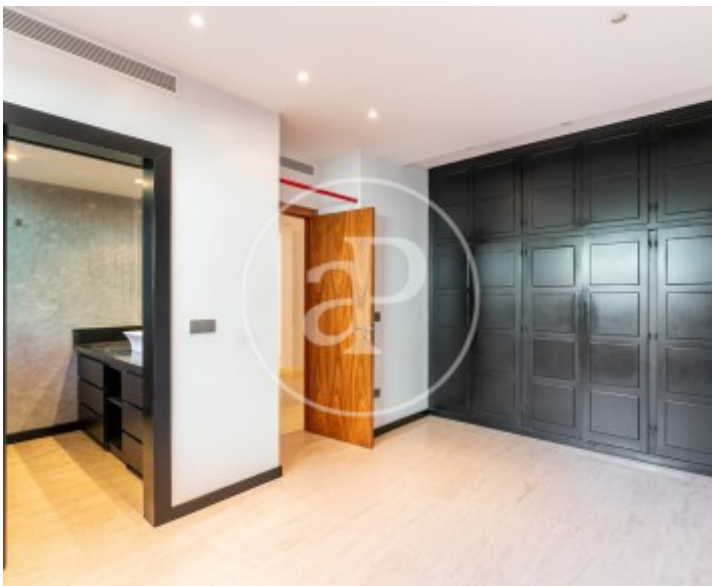

Ciutat Diagonal, Esplugues de Llobregat

REF. VB2412001