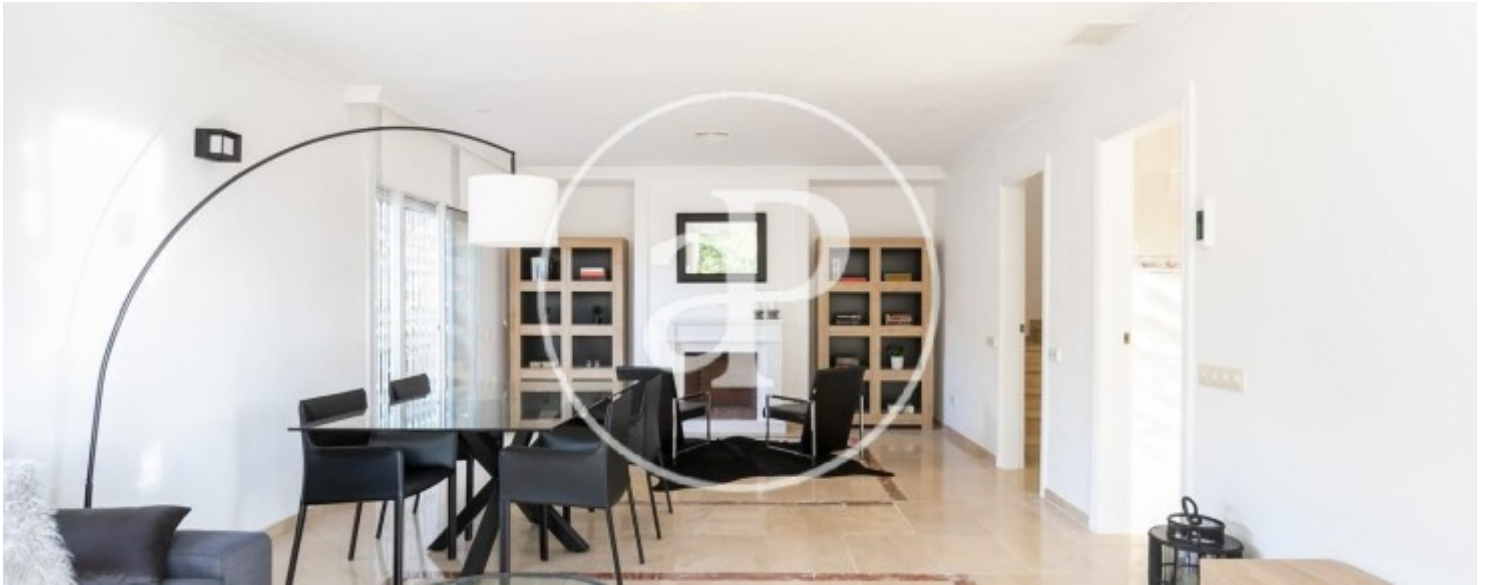

Esplugues de Llobregat

REF. VB2011017-1