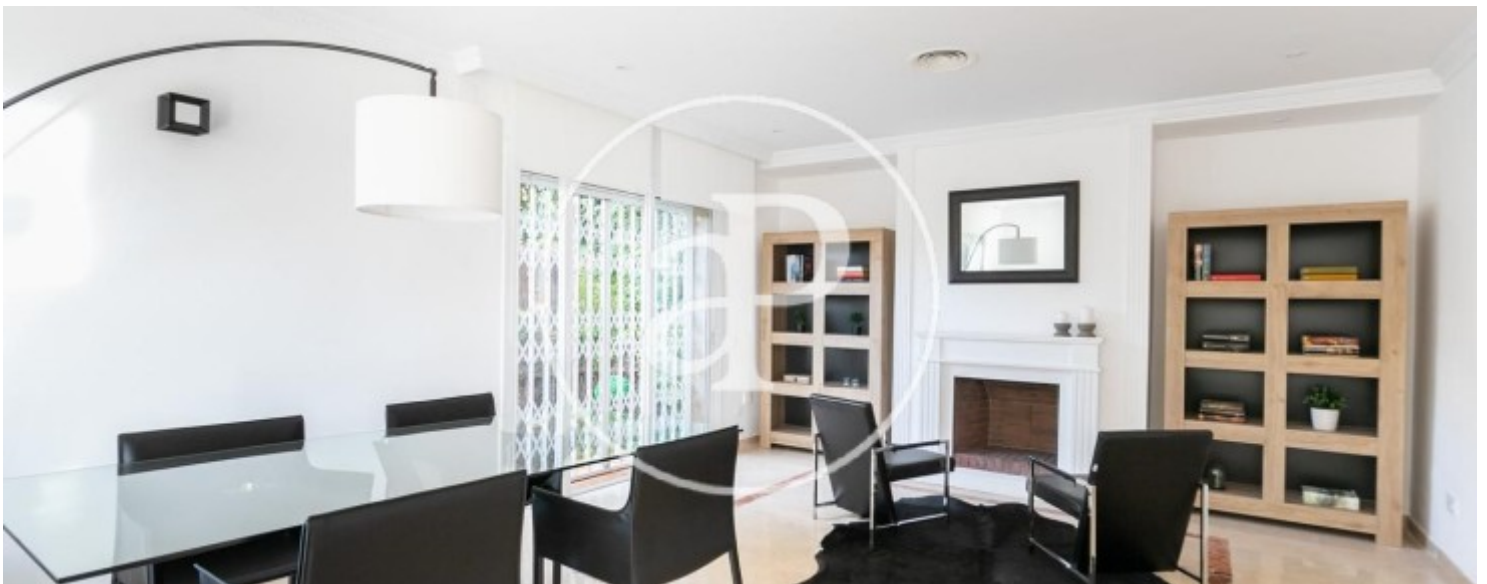

Esplugues de Llobregat

REF. VB2011017-1