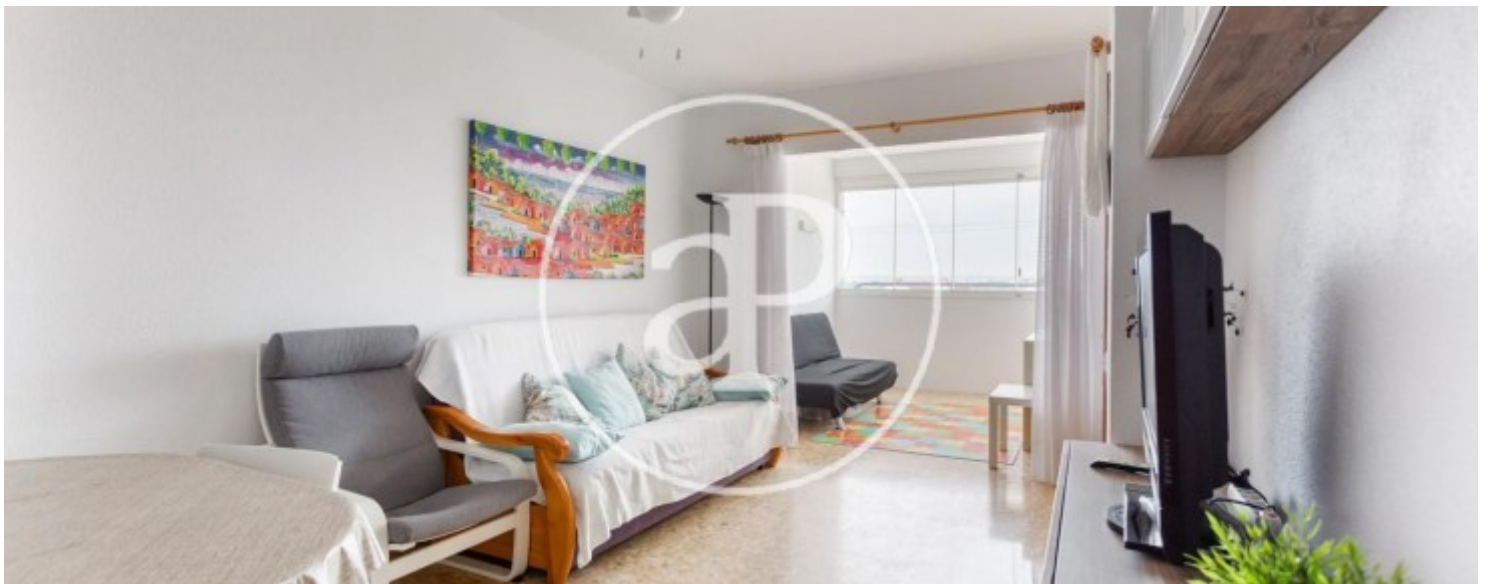

El Puig

REF. AV2201002