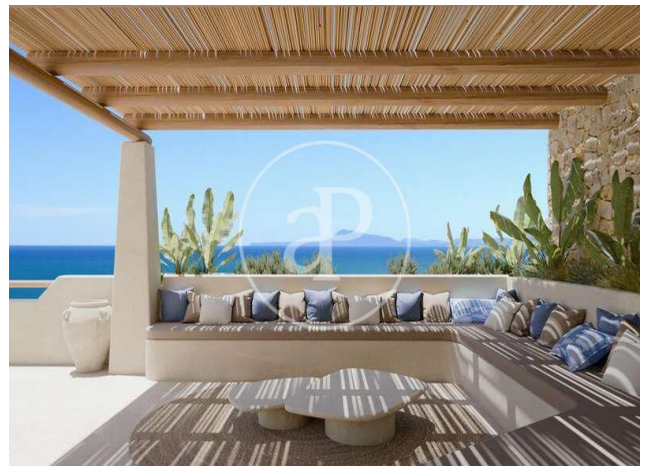

(Cullera)

Ref: ONV2606002