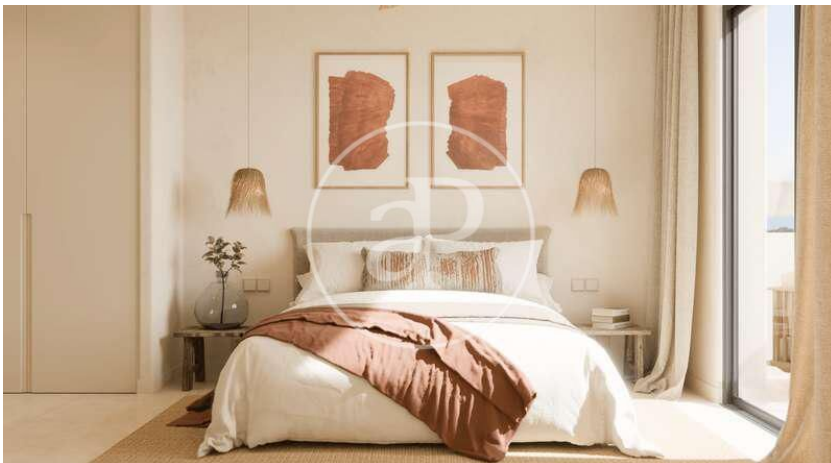

(Cullera)

Ref: ONV2606002

Les dades de cada immoble no són part d'una oferta o contracte. No s'ha de considerar exactes o factuais les declaracions fetes per aProperties, verbalment o per escrit, respecte de l'immoble, l'estat en què es troba o el seu valor. Les fotografies només mostren unes parts determinades de l'immoble tal com eren al moment que es van prendre. Les àrees, dimensions i les distàncies que es proporcionen només són aproximades i han de ser comprovades pel client. Les imatges generades pel l'ordinador solament són una indicació de la possible aparença de l'immoble, i poden canviar a qualsevol moment. La informació respecte a un immoble és susceptible de canviar a qualsevol moment.

Per a més informació o per concertar una cita

Tel: 96 128 59 65 apropertiesvalencia@aproperties.es <https://www.aproperties.es>