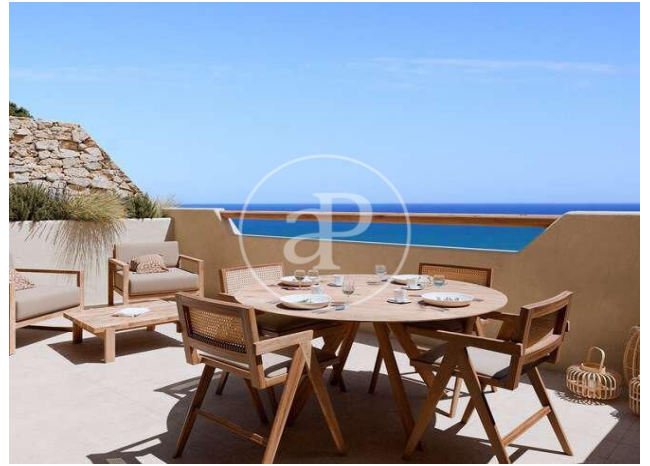

(Cullera)

Ref: ONV2606002