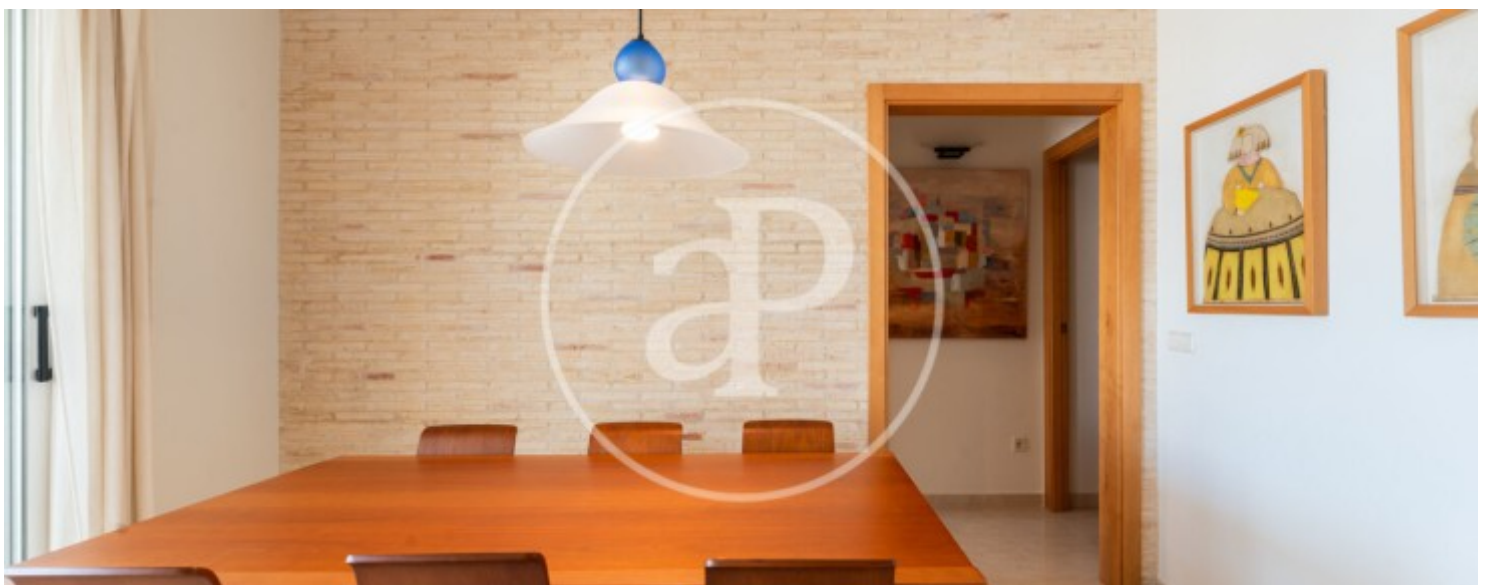

Cullera

REF. VV2302051