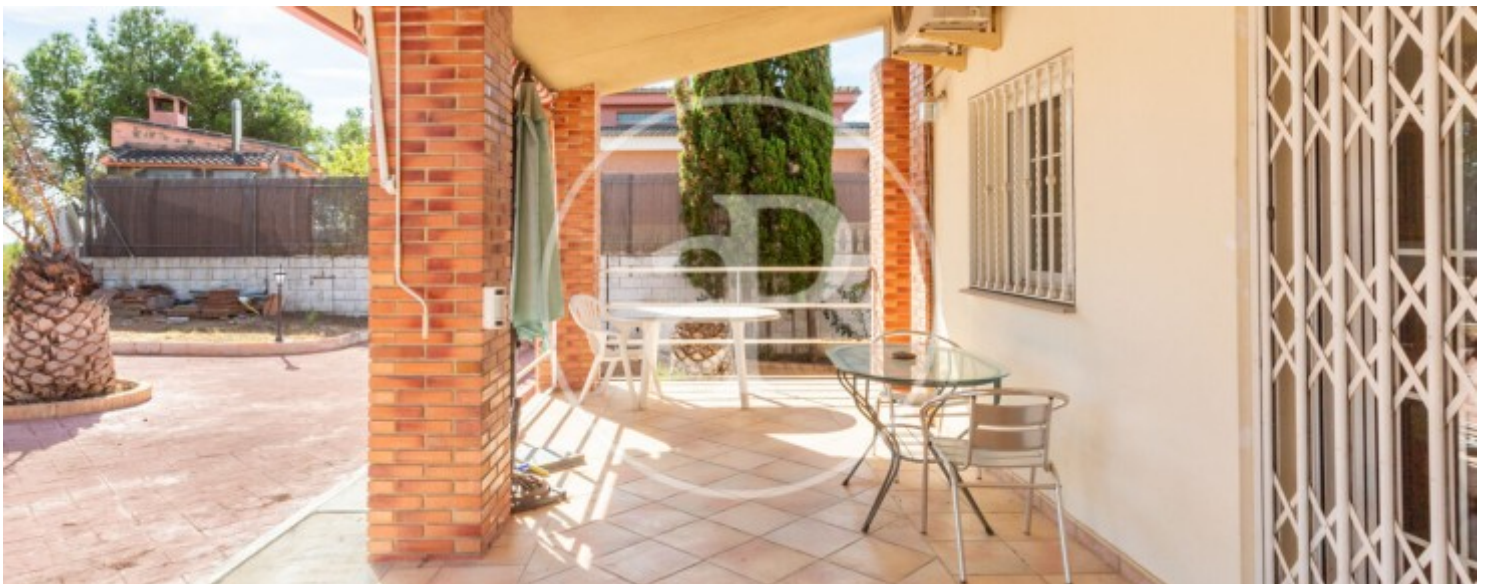

Las Pedrizas, Chiva

REF. VV2509068